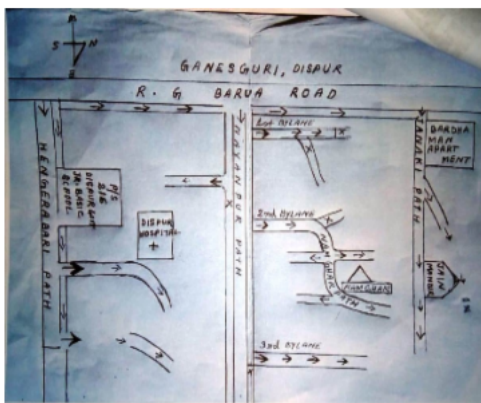

Nazri Naksha