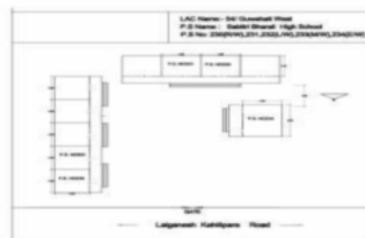

নিৰ্বাচক পঞ্জীয়ন বিষয়াৰ স্বাক্ষৰ

Nazri Naksha

Google Map View

Polling Station Building Front View

ভোটগ্ৰহন কেন্দ্ৰৰ সন্মুখৰ দৃশ্য

Cad View

Key MAP View

1 নাম : মহানন্দ ডেকা মাতৃৰ নাম: প্ৰমিলা ডেকা ঘৰ নং : 0 বয়স : 59 লিঙ্গ : পুৰুষ	EJI0197251 ফটো উপলব্ধ	#2 2 নাম : সমৰজিত দত্ত পিতাৰ নাম: সমীৰ দত্ত ঘৰ নং : 2632 বয়স : 19 লিঙ্গ : পুৰুষ	EJI0140475 ফটো উপলব্ধ	3 নাম : শৈলেন পাল পিতাৰ নাম: চিত্তৰঞ্জন পাল ঘৰ নং : 1 বয়স : 70 লিঙ্গ : পুৰুষ	GNS4842835 ফটো উপলব্ধ
4 নাম : শুক্লা পাল স্বামীৰ নাম: শৈলেন পাল ঘৰ নং : 1 বয়স : 60 লিঙ্গ : মহিলা	GNS4842879 ফটো উপলব্ধ	#2 5 নাম : দেবব্ৰত পাল পিতাৰ নাম: শৈলেন পাল ঘৰ নং : 1 বয়স : 44 লিঙ্গ : পুৰুষ	GNS4842926 ফটো উপলব্ধ	6 নাম : মানস জ্যোতি বাৰা পিতাৰ নাম: থানেশ্বৰ বাৰা ঘৰ নং : 1 বয়স : 41 লিঙ্গ : পুৰুষ	DZJ1153124 ফটো উপলব্ধ
7 নাম : চিন্ময় পাল পিতাৰ নাম: শৈলেন পাল ঘৰ নং : 1 বয়স : 39 লিঙ্গ : পুৰুষ	GNS4842937 ফটো উপলব্ধ	8 নাম : গৌড় চন্দ্ৰ ৰায় পিতাৰ নাম: সুশিল ৰায় ঘৰ নং : 1 বয়স : 30 লিঙ্গ : পুৰুষ	GZH2201531 ফটো উপলব্ধ	9 নাম : ছামিউল ইছলাম পিতাৰ নাম: বাবুল আলী ঘৰ নং : 1 বয়স : 29 লিঙ্গ : পুৰুষ	GZH0690644 ফটো উপলব্ধ
# 10 নাম : প্ৰিয়াকা চক্ৰবৰ্তী স্বামীৰ নাম: ৰূপক চক্ৰবৰ্তী ঘৰ নং : 01, বোলানে- 03 বয়স : 32 লিঙ্গ : মহিলা	MGB7946169 ফটো উপলব্ধ	11 নাম : সনদীপ ধৰ পিতাৰ নাম: সুধেন্দু বিকাশ ধৰ ঘৰ নং : 2 বয়স : 47 লিঙ্গ : পুৰুষ	GZH2928861 ফটো উপলব্ধ	12 নাম : আয়ুশ দেবনাথ পিতাৰ নাম: প্ৰবীৰ দেবনাথ ঘৰ নং : 2 বয়স : 23 লিঙ্গ : পুৰুষ	GZH2532760 ফটো উপলব্ধ
13 নাম : আদৰ্শ দত্ত পিতাৰ নাম: অনপ কুমাৰ দত্ত ঘৰ নং : 2, বোলানে- 5 বয়স : 21 লিঙ্গ : পুৰুষ	EJI0193748 ফটো উপলব্ধ	14 নাম : প্ৰসেনজিত ৰায় পিতাৰ নাম: তপন কুমাৰ ৰায় ঘৰ নং : 03 বয়স : 37 লিঙ্গ : পুৰুষ	EJI0152975 ফটো উপলব্ধ	15 নাম : সুলোচনা জৈসবাল পিতাৰ নাম: জুগনু জৈসবাল ঘৰ নং : 8 বয়স : 26 লিঙ্গ : মহিলা	GZH1972769 ফটো উপলব্ধ
16 নাম : বিমল কুমাৰ দাস পিতাৰ নাম: ননী গোপাল দাস ঘৰ নং : 4 বি বয়স : 64 লিঙ্গ : পুৰুষ	BXF0563932 ফটো উপলব্ধ	17 নাম : নমিতা দাস স্বামীৰ নাম: B.K. DAS ঘৰ নং : 4 বি বয়স : 60 লিঙ্গ : মহিলা	BXF0573170 ফটো উপলব্ধ	18 নাম : বিপ্লব দাস পিতাৰ নাম: BIMAL KUMAR DAS ঘৰ নং : 4 বি বয়স : 38 লিঙ্গ : পুৰুষ	YBT0001016 ফটো উপলব্ধ
19 নাম : সাবিত্ৰী সাহ স্বামীৰ নাম: প্ৰবীৰ সাহ ঘৰ নং : 5 বয়স : 47 লিঙ্গ : মহিলা	DNB1229567 ফটো উপলব্ধ	20 নাম : তীৰ্থংকৰ দেব পিতাৰ নাম: বিজয় কৃষ্ণ দেব ঘৰ নং : 5 বয়স : 22 লিঙ্গ : পুৰুষ	GZH2732733 ফটো উপলব্ধ	21 নাম : কাজল কুমাৰী পিতাৰ নাম: বিপিন কুমাৰ সিং ঘৰ নং : 5 বয়স : 20 লিঙ্গ : মহিলা	EJI0135087 ফটো উপলব্ধ
22 নাম : গৌতম কুমাৰ চক্ৰবৰ্তী পিতাৰ নাম: সুধীৰ চক্ৰবৰ্তী ঘৰ নং : 6 বয়স : 56 লিঙ্গ : পুৰুষ	CTH9141337 ফটো উপলব্ধ	23 নাম : উজলা চক্ৰবৰ্তী স্বামীৰ নাম: গৌতম কুমাৰ চক্ৰবৰ্তী ঘৰ নং : 6 বয়স : 53 লিঙ্গ : মহিলা	CTH9141473 ফটো উপলব্ধ	24 নাম : সিদ্ধাৰ্থ কুমাৰ দাস পিতাৰ নাম: হেমন্ত কুমাৰ দাস ঘৰ নং : 06 বয়স : 49 লিঙ্গ : পুৰুষ	LQZ0025873 ফটো উপলব্ধ
25 নাম : নিতু কাটওয়াল পিতাৰ নাম: গোপাল কাটওয়াল ঘৰ নং : 6 বয়স : 46 লিঙ্গ : মহিলা	GZH0690784 ফটো উপলব্ধ	26 নাম : সুমন কাটওয়াল পিতাৰ নাম: গোপাল বাহাদুৰ ছোত্ৰী ঘৰ নং : 6 বয়স : 37 লিঙ্গ : পুৰুষ	GZH2611713 ফটো উপলব্ধ	27 নাম : হিতেশ জৈন অন্যান্য: প্ৰতিমা ৰায় ঘৰ নং : 06 বয়স : 37 লিঙ্গ : পুৰুষ	EJI0084145 ফটো উপলব্ধ
S2 28 নাম : অঞ্জুমানি বৰা স্বামীৰ নাম: পুলিন বিহাৰী নাথ ঘৰ নং : 6 আ বয়স : 57 লিঙ্গ : মহিলা	GGY3041392 ফটো উপলব্ধ	29 নাম : প্ৰিয়ংকা সাহা মাতৃৰ নাম: সাবিত্ৰী সাহা ঘৰ নং : 6 আ বয়স : 21 লিঙ্গ : মহিলা	EJI0028563 ফটো উপলব্ধ	30 নাম : ক্ষীৰোদ দাস পিতাৰ নাম: কৰুণাময় দাস ঘৰ নং : 9 বয়স : 58 লিঙ্গ : পুৰুষ	GZH2390230 ফটো উপলব্ধ