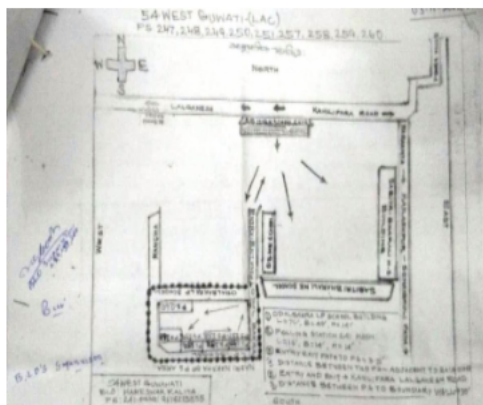

Nazri Naksha