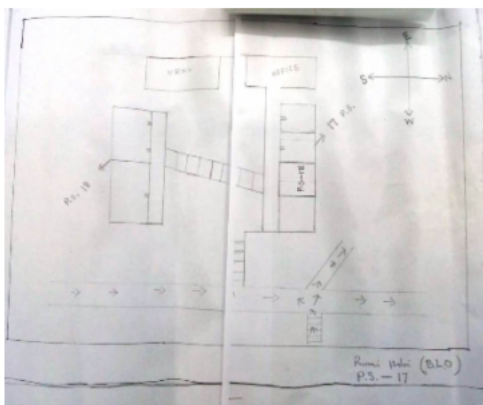

নিৰ্বাচক পঞ্জীয়ন বিষয়াৰ স্বাক্ষৰ

Nazri Naksha

Google Map View

Polling Station Building Front View

ভোটগ্ৰহন কেন্দ্ৰৰ সন্মুখৰ দৃশ্য

Cad View

Key MAP View

1 নাম : সুছিলা কেৰাত স্বামীৰ নাম: সঞ্জয় কুমাৰ ৰায় ঘৰ নং : 1 বয়স : 47 লিঙ্গ : মহিলা	JMV1018457 ফটো উপলব্ধ	2 নাম : ৰহিত চুৰিওয়াল পিতাৰ নাম: চুৰেন্দ চুৰিওয়াল ঘৰ নং : 1 বয়স : 25 লিঙ্গ : পুৰুষ	LQZ0594440 ফটো উপলব্ধ	3 নাম : ফাইজিয়া চুল্লানা পিতাৰ নাম: ছাৰ্বিৰ আহমেদ ঘৰ নং : 1 বয়স : 32 লিঙ্গ : মহিলা	LQZ1744485 ফটো উপলব্ধ
4 নাম : নাজিমা চুল্লানা স্বামীৰ নাম: মতিউৰ ৰহমান ঘৰ নং : 2 বয়স : 39 লিঙ্গ : মহিলা	LQZ0691592 ফটো উপলব্ধ	5 নাম : আৰতী কুমাৰী গৌৰ পিতাৰ নাম: গৌৰি শংকৰ গৌৰ ঘৰ নং : 2 বয়স : 35 লিঙ্গ : মহিলা	LQZ0009381 ফটো উপলব্ধ	6 নাম : লক্ষ্মী কুমাৰী গৌৰ পিতাৰ নাম: গৌৰি শংকৰ গৌৰ ঘৰ নং : 2 বয়স : 33 লিঙ্গ : মহিলা	LQZ0009382 ফটো উপলব্ধ
7 নাম : ধৰ্মৰাজ শৰ্মা পিতাৰ নাম: ব্ৰজৰাজ শৰ্মা ঘৰ নং : 0 বয়স : 66 লিঙ্গ : পুৰুষ	LQZ0009383 ফটো উপলব্ধ	8 নাম : সৰস্বতী শৰ্মা স্বামীৰ নাম: ধৰ্মৰাজ শৰ্মা ঘৰ নং : 0 বয়স : 66 লিঙ্গ : মহিলা	LQZ0009388 ফটো উপলব্ধ	9 নাম : কেশৱ শৰ্মা পিতাৰ নাম: ধৰ্মৰাজ শৰ্মা ঘৰ নং : 0 বয়স : 47 লিঙ্গ : পুৰুষ	LQZ0009384 ফটো উপলব্ধ
10 নাম : গৌৰী শৰ্মা পিতাৰ নাম: কেশৱ শৰ্মা ঘৰ নং : 0 বয়স : 45 লিঙ্গ : পুৰুষ	LQZ0009385 ফটো উপলব্ধ	11 নাম : শিব শৰ্মা পিতাৰ নাম: ধৰ্মৰাজ শৰ্মা ঘৰ নং : 0 বয়স : 44 লিঙ্গ : পুৰুষ	LQZ0009386 ফটো উপলব্ধ	12 নাম : সবিতা শৰ্মা স্বামীৰ নাম: শিব শৰ্মা ঘৰ নং : 0 বয়স : 41 লিঙ্গ : মহিলা	LQZ0009387 ফটো উপলব্ধ
13 নাম : জেবিন চুলতানা মাতৃৰ নাম: চালৈহা বেগম ঘৰ নং : 0 বয়স : 33 লিঙ্গ : মহিলা	LQZ0009389 ফটো উপলব্ধ	14 নাম : নিলাক্ষী শৰ্মা স্বামীৰ নাম: উতপল শৰ্মা ঘৰ নং : 5 বয়স : 38 লিঙ্গ : মহিলা	LQZ0009392 ফটো উপলব্ধ	15 নাম : উপমা বড়ো পিতাৰ নাম: ভৱেন বড়ো ঘৰ নং : 5 বয়স : 35 লিঙ্গ : মহিলা	LQZ0009393 ফটো উপলব্ধ
16 নাম : নিৰপমা বড়ো পিতাৰ নাম: ভৱেন বড়ো ঘৰ নং : 5 বয়স : 33 লিঙ্গ : মহিলা	LQZ1744576 ফটো উপলব্ধ	17 নাম : ৰৌচানাৰা বেগম স্বামীৰ নাম: জাহিৰুদ্দিন খান ঘৰ নং : 6 বয়স : 42 লিঙ্গ : মহিলা	LQZ0009394 ফটো উপলব্ধ	18 নাম : চুৰেজান বেগম স্বামীৰ নাম: মকিবৰ ৰহমান ঘৰ নং : 6 বয়স : 56 লিঙ্গ : মহিলা	LQZ0009395 ফটো উপলব্ধ
19 নাম : কতুবৰ ৰহমান অন্যান্য: চুৰেজান বেগম ঘৰ নং : 6 বয়স : 38 লিঙ্গ : পুৰুষ	LQZ0009396 ফটো উপলব্ধ	20 নাম : বিজুবৰ ৰহমান মাতৃৰ নাম: চুৰেজান বেগম ঘৰ নং : 6 বয়স : 37 লিঙ্গ : পুৰুষ	LQZ0009397 ফটো উপলব্ধ	21 নাম : প্ৰসাদ শৰ্মা পিতাৰ নাম: সক্ষী প্ৰসাদ শৰ্মা ঘৰ নং : 9 বয়স : 56 লিঙ্গ : পুৰুষ	LQZ0009398 ফটো উপলব্ধ
22 নাম : ৰূপা শৰ্মা স্বামীৰ নাম: প্ৰসাদ শৰ্মা ঘৰ নং : 9 বয়স : 54 লিঙ্গ : মহিলা	LQZ0009400 ফটো উপলব্ধ	23 নাম : জয়দীপ বিশ্বাচ পিতাৰ নাম: জিতেন্দ্ৰ বিশ্বাচ ঘৰ নং : 0 বয়স : 31 লিঙ্গ : পুৰুষ	LQZ0656082 ফটো উপলব্ধ	24 নাম : পূজা শৰ্মা পিতাৰ নাম: প্ৰসাদ শৰ্মা ঘৰ নং : 7 বয়স : 28 লিঙ্গ : মহিলা	EJI0002063 ফটো উপলব্ধ
25 নাম : জোতিশেখৰ লহকৰ পিতাৰ নাম: শংকৰ প্ৰসাদ লহকৰ ঘৰ নং : 9 বয়স : 25 লিঙ্গ : পুৰুষ	LQZ0594416 ফটো উপলব্ধ	26 নাম : প্ৰজ্ঞান লহকৰ পিতাৰ নাম: ৰমেন কুমাৰ লহকৰ ঘৰ নং : 9 বয়স : 22 লিঙ্গ : পুৰুষ	LQZ1368521 ফটো উপলব্ধ	27 নাম : নৃষ্ণিনা লহকৰ পিতাৰ নাম: ৰাজেন্দ্ৰ প্ৰসাদ লহকৰ ঘৰ নং : 07 বয়স : 20 লিঙ্গ : মহিলা	EJI0108589 ফটো উপলব্ধ
28 নাম : অভিজ্ঞান প্ৰসাদ চাহ প্ৰসাদ মাতৃৰ নাম: দেওন্তী সাহ ঘৰ নং : 7 বয়স : 19 লিঙ্গ : পুৰুষ	EJI0159129 ফটো উপলব্ধ	29 নাম : হৰি শৰ্মা গৌতম পিতাৰ নাম: টিকাৰাম গৌতম ঘৰ নং : 8 বয়স : 58 লিঙ্গ : পুৰুষ	LQZ0009401 ফটো উপলব্ধ	30 নাম : দীপা গৌতম স্বামীৰ নাম: হৰি শৰ্মা গৌতম ঘৰ নং : 8 বয়স : 51 লিঙ্গ : মহিলা	LQZ0009402 ফটো উপলব্ধ