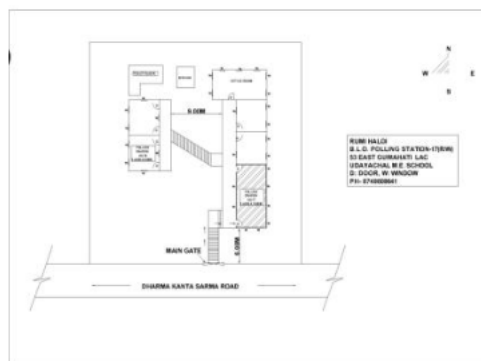

নিৰ্বাচক পঞ্জীয়ন বিষয়াৰ স্বাক্ষৰ

Nazri Naksha

Google Map View

Polling Station Building Front View

ভোটগ্ৰহন কেন্দ্ৰৰ সন্মুখৰ দৃশ্য

Cad View

Key MAP View

1 নাম : সুছিলা কেৰাত স্বামীৰ নাম: সঞ্জয় কুমাৰ ৰায় ঘৰ নং : 1 বয়স : 47 লিঙ্গ : মহিলা	JMV1018457 ফটো উপলব্ধ	2 নাম : ৰহিত চুৰিওয়াল পিতাৰ নাম: চুৰেন্দ চুৰিওয়াল ঘৰ নং : 1 বয়স : 25 লিঙ্গ : পুৰুষ	LQZ0594440 ফটো উপলব্ধ	3 নাম : ফাইজিয়া চুল্লানা পিতাৰ নাম: ছাৰ্বিৰ আহমেদ ঘৰ নং : 1 বয়স : 32 লিঙ্গ : মহিলা	LQZ1744485 ফটো উপলব্ধ
4 নাম : নাজিমা চুল্লানা স্বামীৰ নাম: মতিউৰ ৰহমান ঘৰ নং : 2 বয়স : 39 লিঙ্গ : মহিলা	LQZ0691592 ফটো উপলব্ধ	5 নাম : আৰতী কুমাৰী গৌৰ পিতাৰ নাম: গৌৰি শংকৰ গৌৰ ঘৰ নং : 2 বয়স : 35 লিঙ্গ : মহিলা	LQZ0009381 ফটো উপলব্ধ	6 নাম : লক্ষ্মী কুমাৰী গৌৰ পিতাৰ নাম: গৌৰি শংকৰ গৌৰ ঘৰ নং : 2 বয়স : 33 লিঙ্গ : মহিলা	LQZ0009382 ফটো উপলব্ধ
7 নাম : ধৰ্মৰাজ শৰ্মা পিতাৰ নাম: ব্ৰজৰাজ শৰ্মা ঘৰ নং : 0 বয়স : 66 লিঙ্গ : পুৰুষ	LQZ0009383 ফটো উপলব্ধ	8 নাম : সৰস্বতী শৰ্মা স্বামীৰ নাম: ধৰ্মৰাজ শৰ্মা ঘৰ নং : 0 বয়স : 66 লিঙ্গ : মহিলা	LQZ0009388 ফটো উপলব্ধ	9 নাম : কেশৱ শৰ্মা পিতাৰ নাম: ধৰ্মৰাজ শৰ্মা ঘৰ নং : 0 বয়স : 47 লিঙ্গ : পুৰুষ	LQZ0009384 ফটো উপলব্ধ
10 নাম : গৌৰী শৰ্মা পিতাৰ নাম: কেশৱ শৰ্মা ঘৰ নং : 0 বয়স : 45 লিঙ্গ : পুৰুষ	LQZ0009385 ফটো উপলব্ধ	11 নাম : শিব শৰ্মা পিতাৰ নাম: ধৰ্মৰাজ শৰ্মা ঘৰ নং : 0 বয়স : 44 লিঙ্গ : পুৰুষ	LQZ0009386 ফটো উপলব্ধ	12 নাম : সবিতা শৰ্মা স্বামীৰ নাম: শিব শৰ্মা ঘৰ নং : 0 বয়স : 41 লিঙ্গ : মহিলা	LQZ0009387 ফটো উপলব্ধ
13 নাম : জেবিন চুলতানা মাতৃৰ নাম: চালৈহা বেগম ঘৰ নং : 0 বয়স : 33 লিঙ্গ : মহিলা	LQZ0009389 ফটো উপলব্ধ	14 নাম : নিলাক্ষী শৰ্মা স্বামীৰ নাম: উতপল শৰ্মা ঘৰ নং : 5 বয়স : 38 লিঙ্গ : মহিলা	LQZ0009392 ফটো উপলব্ধ	15 নাম : উপমা বড়ো পিতাৰ নাম: ভৱেন বড়ো ঘৰ নং : 5 বয়স : 35 লিঙ্গ : মহিলা	LQZ0009393 ফটো উপলব্ধ
16 নাম : নিৰপমা বড়ো পিতাৰ নাম: ভৱেন বড়ো ঘৰ নং : 5 বয়স : 33 লিঙ্গ : মহিলা	LQZ1744576 ফটো উপলব্ধ	17 নাম : ৰৌচানাৰা বেগম স্বামীৰ নাম: জাহিৰুদ্দিন খান ঘৰ নং : 6 বয়স : 42 লিঙ্গ : মহিলা	LQZ0009394 ফটো উপলব্ধ	18 নাম : চুৰেজান বেগম স্বামীৰ নাম: মকিবৰ ৰহমান ঘৰ নং : 6 বয়স : 56 লিঙ্গ : মহিলা	LQZ0009395 ফটো উপলব্ধ
19 নাম : কতুবৰ ৰহমান অন্যান্য: চুৰেজান বেগম ঘৰ নং : 6 বয়স : 38 লিঙ্গ : পুৰুষ	LQZ0009396 ফটো উপলব্ধ	20 নাম : বিজুবৰ ৰহমান মাতৃৰ নাম: চুৰেজান বেগম ঘৰ নং : 6 বয়স : 37 লিঙ্গ : পুৰুষ	LQZ0009397 ফটো উপলব্ধ	21 নাম : প্ৰসাদ শৰ্মা পিতাৰ নাম: সক্ষী প্ৰসাদ শৰ্মা ঘৰ নং : 9 বয়স : 56 লিঙ্গ : পুৰুষ	LQZ0009398 ফটো উপলব্ধ
22 নাম : ৰূপা শৰ্মা স্বামীৰ নাম: প্ৰসাদ শৰ্মা ঘৰ নং : 9 বয়স : 54 লিঙ্গ : মহিলা	LQZ0009400 ফটো উপলব্ধ	23 নাম : জয়দীপ বিশ্বাচ পিতাৰ নাম: জিতেন্দ্ৰ বিশ্বাচ ঘৰ নং : 0 বয়স : 31 লিঙ্গ : পুৰুষ	LQZ0656082 ফটো উপলব্ধ	24 নাম : পূজা শৰ্মা পিতাৰ নাম: প্ৰসাদ শৰ্মা ঘৰ নং : 7 বয়স : 28 লিঙ্গ : মহিলা	EJI0002063 ফটো উপলব্ধ
25 নাম : জোতিশেখৰ লহকৰ পিতাৰ নাম: শংকৰ প্ৰসাদ লহকৰ ঘৰ নং : 9 বয়স : 25 লিঙ্গ : পুৰুষ	LQZ0594416 ফটো উপলব্ধ	26 নাম : প্ৰজ্ঞান লহকৰ পিতাৰ নাম: ৰমেন কুমাৰ লহকৰ ঘৰ নং : 9 বয়স : 22 লিঙ্গ : পুৰুষ	LQZ1368521 ফটো উপলব্ধ	27 নাম : নৃষ্ণিনা লহকৰ পিতাৰ নাম: ৰাজেন্দ্ৰ প্ৰসাদ লহকৰ ঘৰ নং : 07 বয়স : 20 লিঙ্গ : মহিলা	EJI0108589 ফটো উপলব্ধ
28 নাম : অভিজ্ঞান প্ৰসাদ চাহ প্ৰসাদ মাতৃৰ নাম: দেওন্তী সাহ ঘৰ নং : 7 বয়স : 19 লিঙ্গ : পুৰুষ	EJI0159129 ফটো উপলব্ধ	29 নাম : হৰি শৰ্মা গৌতম পিতাৰ নাম: টিকাৰাম গৌতম ঘৰ নং : 8 বয়স : 58 লিঙ্গ : পুৰুষ	LQZ0009401 ফটো উপলব্ধ	30 নাম : দীপা গৌতম স্বামীৰ নাম: হৰি শৰ্মা গৌতম ঘৰ নং : 8 বয়স : 51 লিঙ্গ : মহিলা	LQZ0009402 ফটো উপলব্ধ