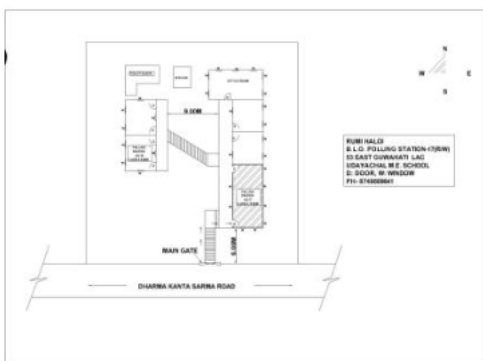

নিৰ্বাচক পঞ্জীয়ন বিষয়াৰ স্বাক্ষৰ

Nazri Naksha

Google Map View

Polling Station Building Front View

ভোটগ্ৰহন কেন্দ্ৰৰ সন্মুখৰ দৃশ্য

Cad View

Key MAP View

1 নাম : সুছিলা কেৰাত স্বামীৰ নাম: সঞ্জয় কুমাৰ ৰায় ঘৰ নং : 1 বয়স : 47 লিঙ্গ : মহিলা	JMV1018457 ফটো উপলব্ধ	2 নাম : ৰহিত চুৰিওয়াল পিতাৰ নাম: চুৰেন্দ চুৰিওয়াল ঘৰ নং : 1 বয়স : 25 লিঙ্গ : পুৰুষ	LQZ0594440 ফটো উপলব্ধ	3 নাম : ফাইজিয়া চুল্লানা পিতাৰ নাম: ছাৰ্বিৰ আহমেদ ঘৰ নং : 1 বয়স : 32 লিঙ্গ : মহিলা	LQZ1744485 ফটো উপলব্ধ
4 নাম : নাজিমা চুল্লানা স্বামীৰ নাম: মতিউৰ ৰহমান ঘৰ নং : 2 বয়স : 39 লিঙ্গ : মহিলা	LQZ0691592 ফটো উপলব্ধ	5 নাম : আৰতী কুমাৰী গৌৰ পিতাৰ নাম: গৌৰি শংকৰ গৌৰ ঘৰ নং : 2 বয়স : 35 লিঙ্গ : মহিলা	LQZ0009381 ফটো উপলব্ধ	6 নাম : লক্ষ্মী কুমাৰী গৌৰ পিতাৰ নাম: গৌৰি শংকৰ গৌৰ ঘৰ নং : 2 বয়স : 33 লিঙ্গ : মহিলা	LQZ0009382 ফটো উপলব্ধ
7 নাম : ধৰ্মৰাজ শৰ্মা পিতাৰ নাম: ব্ৰজৰাজ শৰ্মা ঘৰ নং : 0 বয়স : 66 লিঙ্গ : পুৰুষ	LQZ0009383 ফটো উপলব্ধ	8 নাম : সৰস্বতী শৰ্মা স্বামীৰ নাম: ধৰ্মৰাজ শৰ্মা ঘৰ নং : 0 বয়স : 66 লিঙ্গ : মহিলা	LQZ0009388 ফটো উপলব্ধ	9 নাম : কেশৱ শৰ্মা পিতাৰ নাম: ধৰ্মৰাজ শৰ্মা ঘৰ নং : 0 বয়স : 47 লিঙ্গ : পুৰুষ	LQZ0009384 ফটো উপলব্ধ
10 নাম : গৌৰী শৰ্মা পিতাৰ নাম: কেশৱ শৰ্মা ঘৰ নং : 0 বয়স : 45 লিঙ্গ : পুৰুষ	LQZ0009385 ফটো উপলব্ধ	11 নাম : শিব শৰ্মা পিতাৰ নাম: ধৰ্মৰাজ শৰ্মা ঘৰ নং : 0 বয়স : 44 লিঙ্গ : পুৰুষ	LQZ0009386 ফটো উপলব্ধ	12 নাম : সবিতা শৰ্মা স্বামীৰ নাম: শিব শৰ্মা ঘৰ নং : 0 বয়স : 41 লিঙ্গ : মহিলা	LQZ0009387 ফটো উপলব্ধ
13 নাম : জেবিন চুলতানা মাতৃৰ নাম: চালৈহা বেগম ঘৰ নং : 0 বয়স : 33 লিঙ্গ : মহিলা	LQZ0009389 ফটো উপলব্ধ	14 নাম : নিলাক্ষী শৰ্মা স্বামীৰ নাম: উতপল শৰ্মা ঘৰ নং : 5 বয়স : 38 লিঙ্গ : মহিলা	LQZ0009392 ফটো উপলব্ধ	15 নাম : উপমা বড়ো পিতাৰ নাম: ভৱেন বড়ো ঘৰ নং : 5 বয়স : 35 লিঙ্গ : মহিলা	LQZ0009393 ফটো উপলব্ধ
16 নাম : নিৰপমা বড়ো পিতাৰ নাম: ভৱেন বড়ো ঘৰ নং : 5 বয়স : 33 লিঙ্গ : মহিলা	LQZ1744576 ফটো উপলব্ধ	17 নাম : ৰৌচানাৰা বেগম স্বামীৰ নাম: জাহিৰুদ্দিন খান ঘৰ নং : 6 বয়স : 42 লিঙ্গ : মহিলা	LQZ0009394 ফটো উপলব্ধ	18 নাম : চুৰেজান বেগম স্বামীৰ নাম: মকিবৰ ৰহমান ঘৰ নং : 6 বয়স : 56 লিঙ্গ : মহিলা	LQZ0009395 ফটো উপলব্ধ
19 নাম : কতুবৰ ৰহমান অন্যান্য: চুৰেজান বেগম ঘৰ নং : 6 বয়স : 38 লিঙ্গ : পুৰুষ	LQZ0009396 ফটো উপলব্ধ	20 নাম : বিজুবৰ ৰহমান মাতৃৰ নাম: চুৰেজান বেগম ঘৰ নং : 6 বয়স : 37 লিঙ্গ : পুৰুষ	LQZ0009397 ফটো উপলব্ধ	21 নাম : প্ৰসাদ শৰ্মা পিতাৰ নাম: সক্ষী প্ৰসাদ শৰ্মা ঘৰ নং : 9 বয়স : 56 লিঙ্গ : পুৰুষ	LQZ0009398 ফটো উপলব্ধ
22 নাম : ৰূপা শৰ্মা স্বামীৰ নাম: প্ৰসাদ শৰ্মা ঘৰ নং : 9 বয়স : 54 লিঙ্গ : মহিলা	LQZ0009400 ফটো উপলব্ধ	23 নাম : জয়দীপ বিশ্বাচ পিতাৰ নাম: জিতেন্দ্ৰ বিশ্বাচ ঘৰ নং : 0 বয়স : 31 লিঙ্গ : পুৰুষ	LQZ0656082 ফটো উপলব্ধ	24 নাম : পূজা শৰ্মা পিতাৰ নাম: প্ৰসাদ শৰ্মা ঘৰ নং : 7 বয়স : 28 লিঙ্গ : মহিলা	EJI0002063 ফটো উপলব্ধ
25 নাম : জোতিশেখৰ লহকৰ পিতাৰ নাম: শংকৰ প্ৰসাদ লহকৰ ঘৰ নং : 9 বয়স : 25 লিঙ্গ : পুৰুষ	LQZ0594416 ফটো উপলব্ধ	26 নাম : প্ৰজ্ঞান লহকৰ পিতাৰ নাম: ৰমেন কুমাৰ লহকৰ ঘৰ নং : 9 বয়স : 22 লিঙ্গ : পুৰুষ	LQZ1368521 ফটো উপলব্ধ	27 নাম : নৃষ্ণিনা লহকৰ পিতাৰ নাম: ৰাজেন্দ্ৰ প্ৰসাদ লহকৰ ঘৰ নং : 07 বয়স : 20 লিঙ্গ : মহিলা	EJI0108589 ফটো উপলব্ধ
28 নাম : অভিজ্ঞান প্ৰসাদ চাহ প্ৰসাদ মাতৃৰ নাম: দেওন্তী সাহ ঘৰ নং : 7 বয়স : 19 লিঙ্গ : পুৰুষ	EJI0159129 ফটো উপলব্ধ	29 নাম : হৰি শৰ্মা গৌতম পিতাৰ নাম: টিকাৰাম গৌতম ঘৰ নং : 8 বয়স : 58 লিঙ্গ : পুৰুষ	LQZ0009401 ফটো উপলব্ধ	30 নাম : দীপা গৌতম স্বামীৰ নাম: হৰি শৰ্মা গৌতম ঘৰ নং : 8 বয়স : 51 লিঙ্গ : মহিলা	LQZ0009402 ফটো উপলব্ধ