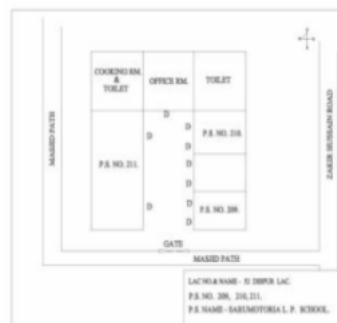

নিৰ্বাচক পঞ্জীয়ন বিষয়াৰ স্বাক্ষৰ

Nazri Naksha

Google Map View

Polling Station Building Front View

ভোটগ্ৰহন কেন্দ্ৰৰ সন্মুখৰ দৃশ্য

Cad View

Key MAP View

1 নাম : উপেন্দ্ৰ গুপ্তা পিতাৰ নাম: প্ৰহ্লাদ গুপ্তা ঘৰ নং : 00 বয়স : 35 লিঙ্গ : পুৰুষ	DZN0041227 ফটো উপলব্ধ	2 নাম : বিনা গুপ্তা স্বামীৰ নাম: উপেন্দ্ৰ গুপ্তা ঘৰ নং : 00 বয়স : 34 লিঙ্গ : মহিলা	DZN0041229 ফটো উপলব্ধ	3 নাম : শান্তৰাম কলিতা পিতাৰ নাম: মহেশ্বৰ কলিতা ঘৰ নং : 1 বয়স : 70 লিঙ্গ : পুৰুষ	DZN0654384 ফটো উপলব্ধ
4 নাম : পুতুল কলিতা স্বামীৰ নাম: শান্তৰাম কলিতা ঘৰ নং : 1 বয়স : 53 লিঙ্গ : মহিলা	DZN0655373 ফটো উপলব্ধ	5 নাম : প্ৰাঞ্জল জ্যোতি কলিতা পিতাৰ নাম: শান্তৰাম কলিতা ঘৰ নং : 1 বয়স : 45 লিঙ্গ : পুৰুষ	DZN0655381 ফটো উপলব্ধ	6 নাম : নবিন দুবে পিতাৰ নাম: উপেন্দ্ৰ দুবে ঘৰ নং : 1 বয়স : 44 লিঙ্গ : পুৰুষ	DZN4224200 ফটো উপলব্ধ
7 নাম : মানৱ জ্যোতি কলিতা পিতাৰ নাম: শান্ত ৰাম কলিতা ঘৰ নং : 1 বয়স : 43 লিঙ্গ : পুৰুষ	DZN0655415 ফটো উপলব্ধ	8 নাম : নমিতা চৌধুৰী কলিতা স্বামীৰ নাম: প্ৰঞ্জলজ্যোতি কলিতা ঘৰ নং : 1 বয়স : 39 লিঙ্গ : মহিলা	DZN0654392 ফটো উপলব্ধ	9 নাম : সন্তোষ মোহোন্তা পিতাৰ নাম: দিপুল মোহোন্তা ঘৰ নং : 1 বয়স : 33 লিঙ্গ : পুৰুষ	DZN1721513 ফটো উপলব্ধ
10 নাম : সুমন পোদ্দাৰ স্বামীৰ নাম: জিতেন্দ্ৰ পোদ্দাৰ ঘৰ নং : 01 বয়স : 30 লিঙ্গ : মহিলা	DZN4194403 ফটো উপলব্ধ	11 নাম : মুকুট চন্দ্ৰ দাস পিতাৰ নাম: ৰজনী কান্ত দাস ঘৰ নং : 02 বয়স : 69 লিঙ্গ : পুৰুষ	GZH1371875 ফটো উপলব্ধ	12 নাম : স্বপ্না দাস স্বামীৰ নাম: মুকুট চন্দ্ৰ দাস ঘৰ নং : 02 বয়স : 69 লিঙ্গ : মহিলা	GZH1371886 ফটো উপলব্ধ
13 নাম : গীতা ৰানী বিশ্বাশী স্বামীৰ নাম: লাহৰী মোহন দত্ত ঘৰ নং : 2 বয়স : 68 লিঙ্গ : মহিলা	DZN3854338 ফটো উপলব্ধ	14 নাম : ভবেশ্বৰ শৰ্মা পিতাৰ নাম: ভদ্ৰেশ্বৰ শৰ্মা ঘৰ নং : 2 বয়স : 65 লিঙ্গ : পুৰুষ	DZN1273689 ফটো উপলব্ধ	15 নাম : সাবিত্ৰী ডেকা দত্তা স্বামীৰ নাম: কিশোৰ দত্তা ঘৰ নং : 2 বয়স : 37 লিঙ্গ : মহিলা	DZN4315875 ফটো উপলব্ধ
16 নাম : বিভূতী দাস পিতাৰ নাম: মুকুট চন্দ্ৰ দাস ঘৰ নং : 02 বয়স : 31 লিঙ্গ : পুৰুষ	GZH0107938 ফটো উপলব্ধ	17 নাম : পাৰ্থ জ্যোতি দাস পিতাৰ নাম: মুকুট চন্দ্ৰ দাস ঘৰ নং : 02 বয়স : 27 লিঙ্গ : পুৰুষ	GZH0107987 ফটো উপলব্ধ	18 নাম : চিন্ময় কলিতা পিতাৰ নাম: সুৰজিৎ কলিতা ঘৰ নং : 2 বয়স : 23 লিঙ্গ : পুৰুষ	DZN4153789 ফটো উপলব্ধ
19 নাম : দি কলিতা পিতাৰ নাম: কুলেন্দ্ৰ কলিতা ঘৰ নং : 2 ডি3 বয়স : 36 লিঙ্গ : পুৰুষ	DZN4171112 ফটো উপলব্ধ	20 নাম : কুলেন্দ্ৰ কলিতা পিতাৰ নাম: জন ৰাম কলিতা ঘৰ নং : 2 ডি3 বয়স : 66 লিঙ্গ : পুৰুষ	DZN4170999 ফটো উপলব্ধ	21 নাম : দেভা কলিতা স্বামীৰ নাম: কুলেন্দ্ৰ কলিতা ঘৰ নং : 2 ডি3 বয়স : 55 লিঙ্গ : মহিলা	DZN4171047 ফটো উপলব্ধ
E 22 নাম : স্বৰাজ দাস স্বামীৰ নাম: ধ্ৰুৱজীৱ দাস ঘৰ নং : 78 বয়স : 78 লিঙ্গ : মহিলা	GML1427050 ফটো উপলব্ধ	23 নাম : হাচিনা বেগম স্বামীৰ নাম: আমিনুল বেগম ঘৰ নং : 9 বয়স : 46 লিঙ্গ : মহিলা	DZN0041117 ফটো উপলব্ধ	24 নাম : স্বপ্না দাস স্বামীৰ নাম: চন্দন দাস ঘৰ নং : 3 বয়স : 46 লিঙ্গ : মহিলা	DZN4058889 ফটো উপলব্ধ
25 নাম : সাৰিতা শৰ্মা পিতাৰ নাম: পৰমানন্দ শৰ্মা ঘৰ নং : 9 বয়স : 36 লিঙ্গ : মহিলা	DZN0654343 ফটো উপলব্ধ	26 নাম : কুৱাৰী মহন্ত পিতাৰ নাম: দীপেন কুমাৰ মহন্ত ঘৰ নং : 9 বয়স : 31 লিঙ্গ : মহিলা	DZN0980649 ফটো উপলব্ধ	27 নাম : ৰিম্পী ৰাভা পিতাৰ নাম: পাৰেশ ৰাভা ঘৰ নং : 9 বয়স : 28 লিঙ্গ : মহিলা	DZN0958421 ফটো উপলব্ধ
28 নাম : কৃষ্ণভ মহন্ত পিতাৰ নাম: দীপেন কুমাৰ মহন্ত ঘৰ নং : 9 বয়স : 27 লিঙ্গ : পুৰুষ	DZN0980656 ফটো উপলব্ধ	R 29 নাম : কৃষ্ণভ মহন্ত পিতাৰ নাম: দীপেন মহন্ত ঘৰ নং : 9 বয়স : 27 লিঙ্গ : পুৰুষ	DZN1101336 ফটো উপলব্ধ	30 নাম : বিজয় লক্ষী বৰা পিতাৰ নাম: ৰাতুল বৰা ঘৰ নং : 9 বয়স : 27 লিঙ্গ : মহিলা	DZN3842101 ফটো উপলব্ধ