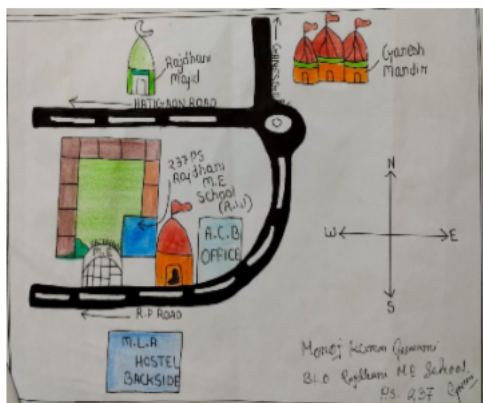

Nazri Naksha