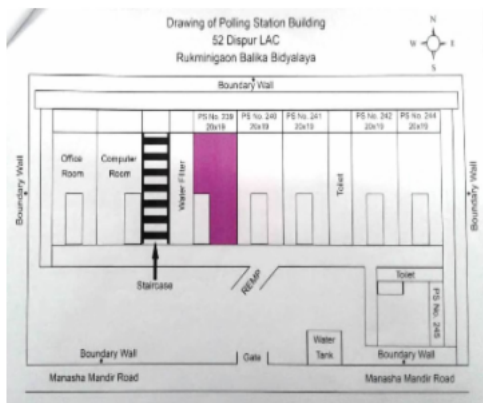

Nazri Naksha