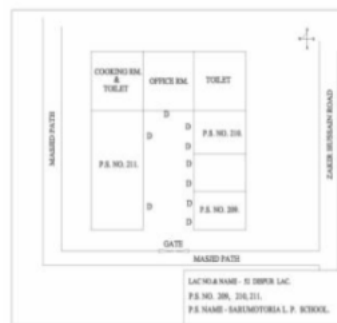

নিৰ্বাচক পঞ্জীয়ন বিষয়াৰ স্বাক্ষৰ

Nazri Naksha

Google Map View

Polling Station Building Front View

ভোটগ্ৰহন কেন্দ্ৰৰ সন্মুখৰ দৃশ্য

Cad View

Key MAP View

1 নাম : অনীতা বড়ো গগৈ স্বামীৰ নাম : নবিন গগৈ ঘৰ নং : 02 বয়স : 34 লিঙ্গ : মহিলা	DZN3835865 ফটো উপলব্ধ	2 নাম : অংকিতা চক্ৰবৰ্তী পিতাৰ নাম : শ্ৰীৰ চক্ৰবৰ্তী ঘৰ নং : 3 বয়স : 23 লিঙ্গ : মহিলা	DZN1532555 ফটো উপলব্ধ	3 নাম : ভৱানী মেধী স্বামীৰ নাম : অমূল্য মেধী ঘৰ নং : 05 বয়স : 49 লিঙ্গ : মহিলা	DZN0039689 ফটো উপলব্ধ
4 নাম : দেৱান্স ডেকা পিতাৰ নাম : খনিম ডেকা ঘৰ নং : 6 বয়স : 29 লিঙ্গ : পুৰুষ	DZN0982322 ফটো উপলব্ধ	5 নাম : জুৰি ভূঞা কলিতা স্বামীৰ নাম : যতীন চন্দ্ৰ কলিতা ঘৰ নং : 6 পেগাসুস অ'পাৰ্টমেণ্ট বয়স : 50 লিঙ্গ : মহিলা	MRF0457986 ফটো উপলব্ধ	6 নাম : মঞ্জু তালুকদাৰ স্বামীৰ নাম : মনোৰঞ্জন তালুকদাৰ ঘৰ নং : 6 পেগাসুস প্যাৰ্লেস বয়স : 53 লিঙ্গ : মহিলা	CGJ1089287 ফটো উপলব্ধ
7 নাম : পূজা তালুকদাৰ পিতাৰ নাম : মনোৰঞ্জন তালুকদাৰ ঘৰ নং : 6 পেগাসুস প্যাৰ্লেস, বয়স : 25 লিঙ্গ : মহিলা	CGJ0429381 ফটো উপলব্ধ	8 নাম : যতীন চন্দ্ৰ কলিতা পিতাৰ নাম : কৈলাশ কলিতা ঘৰ নং : 6 পেগাসুস বয়স : 56 লিঙ্গ : পুৰুষ	MRF0003431 ফটো উপলব্ধ	9 নাম : শাৰদা কুমাৰী পিতাৰ নাম : কহুআই বা ঘৰ নং : 8 বয়স : 23 লিঙ্গ : মহিলা	DZN1546530 ফটো উপলব্ধ
10 নাম : হিয়া মনি ডেকা পিতাৰ নাম : জিতেন ডেকা ঘৰ নং : 10 বয়স : 22 লিঙ্গ : মহিলা	EJI0042184 ফটো উপলব্ধ	11 নাম : ভাস্কৰ দাস পিতাৰ নাম : কন্দৰ্প দাস ঘৰ নং : 12 বয়স : 41 লিঙ্গ : পুৰুষ	EJI0042085 ফটো উপলব্ধ	12 নাম : চাৰু দাস পিতাৰ নাম : লহিত দাস ঘৰ নং : 12 বয়স : 33 লিঙ্গ : মহিলা	EJI0042127 ফটো উপলব্ধ
13 নাম : অনিতা দাস স্বামীৰ নাম : মোহন দাস ঘৰ নং : 12 বয়স : 32 লিঙ্গ : মহিলা	EJI0042176 ফটো উপলব্ধ	14 নাম : সত্যকাম চাহ পিতাৰ নাম : মনোৰঞ্জন চাহ ঘৰ নং : 18এফ, 18থ এফএলু, টাওয়ার 1, শাংগৰি-লা টাওয়ার বয়স : 50 লিঙ্গ : পুৰুষ	NMU4282554 ফটো উপলব্ধ	15 নাম : দৃষ্টি চাহ পিতাৰ নাম : সত্যকাম চাহ ঘৰ নং : 18এফ, 18থ এফএলু, টাওয়ার 1, শাংগৰি-লা টাওয়ার বয়স : 19 লিঙ্গ : মহিলা	EJI0165563 ফটো উপলব্ধ
16 নাম : বলজিৎ কৌৰ স্বামীৰ নাম : বীৰেন্দ্ৰ সিং ঘৰ নং : 20 বয়স : 46 লিঙ্গ : মহিলা	LQZ1485081 ফটো উপলব্ধ	17 নাম : দিপামণি দৈমাৰী পিতাৰ নাম : হৰেশ্বৰ দৈমাৰী ঘৰ নং : 21 বয়স : 24 লিঙ্গ : মহিলা	DZN3829306 ফটো উপলব্ধ	18 নাম : স্নিত কোঁচ মাতৃৰ নাম : মিনতি কোঁচ ঘৰ নং : 23 বয়স : 29 লিঙ্গ : পুৰুষ	EJI0206474 ফটো উপলব্ধ
19 নাম : সাবিতা কলিতা স্বামীৰ নাম : মহেশ চন্দ্ৰ কলিতা ঘৰ নং : 25 এ বয়স : 60 লিঙ্গ : মহিলা	DZN4182283 ফটো উপলব্ধ	20 নাম : গনেশ দাস মাতৃৰ নাম : মামণি দাস ঘৰ নং : 26 বয়স : 25 লিঙ্গ : পুৰুষ	DZN1546704 ফটো উপলব্ধ	21 নাম : ঋতুৰাজ বৰ্মন মাতৃৰ নাম : নিৰুপমা দাস বৰ্মণ ঘৰ নং : 26 বয়স : 22 লিঙ্গ : পুৰুষ	DZN4340402 ফটো উপলব্ধ
22 নাম : চিমি দেব মাতৃৰ নাম : দিপালী দেব ঘৰ নং : 28 বয়স : 22 লিঙ্গ : মহিলা	EJI0109009 ফটো উপলব্ধ	23 নাম : মহেন্দ্ৰ কলিতা পিতাৰ নাম : যেতা ৰাম কলিতা ঘৰ নং : 31 বয়স : 64 লিঙ্গ : পুৰুষ	DZN0982587 ফটো উপলব্ধ	24 নাম : মীৰা বালা কলিতা স্বামীৰ নাম : মহেন্দ্ৰ কলিতা ঘৰ নং : 32 বয়স : 54 লিঙ্গ : মহিলা	DZN0985143 ফটো উপলব্ধ
25 নাম : সন্জয় কলিতা পিতাৰ নাম : মহেন্দ্ৰ কলিতা ঘৰ নং : 31 বয়স : 35 লিঙ্গ : পুৰুষ	DZN0982611 ফটো উপলব্ধ	26 নাম : ব্ৰজেশ কুমাৰ সিং অন্যান্য : মিতালী কোঁৰৰ ঘৰ নং : 32 বয়স : 39 লিঙ্গ : পুৰুষ	EJI0047324 ফটো উপলব্ধ	27 নাম : মিতালী কোঁৰৰ পিতাৰ নাম : বিখেশ্বৰ কোঁৰৰ ঘৰ নং : 32 বয়স : 38 লিঙ্গ : মহিলা	DZN4317608 ফটো উপলব্ধ
28 নাম : হাচিনা খাতুন স্বামীৰ নাম : চালামউদ্দিন আহমেদ ঘৰ নং : 36 বয়স : 57 লিঙ্গ : মহিলা	DZN0051359 ফটো উপলব্ধ	29 নাম : সাবিতা চবনম পিতাৰ নাম : চালামউদ্দিন আহমেদ ঘৰ নং : 36 বয়স : 25 লিঙ্গ : মহিলা	DZN0830539 ফটো উপলব্ধ	S 30 নাম : মীনা কলিতা স্বামীৰ নাম : প্ৰতাপ কলিতা ঘৰ নং : 43 বয়স : 54 লিঙ্গ : মহিলা	DZN6635116 ফটো উপলব্ধ