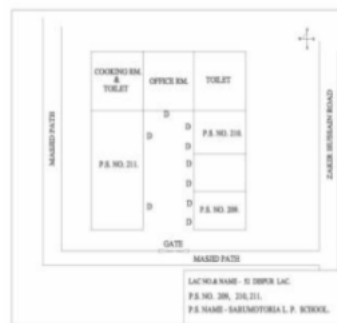

নিৰ্বাচক পঞ্জীয়ন বিষয়াৰ স্বাক্ষৰ

Nazri Naksha

Google Map View

Polling Station Building Front View

ভোটগ্ৰহন কেন্দ্ৰৰ সন্মুখৰ দৃশ্য

Cad View

Key MAP View

1 নাম : বৃন্দা নাথ স্বামীৰ নাম: অভিজিত নাথ ঘৰ নং : 1 আ নোবা ব্লক বয়স : 46 লিঙ্গ : মহিলা	GNS4942556 ফটো উপলব্ধ	2 নাম : হেমন্ত কুমাৰ নাথ পিতাৰ নাম: মহেন্দ্ৰ চন্দ্ৰ নাথ ঘৰ নং : 4 ক, ব্লক - সী, মীৰা ৰেজীডেংসী বয়স : 51 লিঙ্গ : পুৰুষ	EJI0170977 ফটো উপলব্ধ	3 নাম : ৰাহুল কৈৱৰ্ত্ত মাতৃৰ নাম: অৰ্চনা কেবৰ্ট্যা ঘৰ নং : 6 বয়স : 22 লিঙ্গ : পুৰুষ	EJI0204719 ফটো উপলব্ধ
4 নাম : বিক্রম কৈৱৰ্ত্ত মাতৃৰ নাম: অৰ্চনা কেবৰ্ট্যা ঘৰ নং : 6 বয়স : 20 লিঙ্গ : পুৰুষ	EJI0204727 ফটো উপলব্ধ	5 নাম : মেঘ নাথ চেত্ৰী পিতাৰ নাম: তেজ বাহাদুৰ চেত্ৰী ঘৰ নং : 14 বয়স : 70 লিঙ্গ : পুৰুষ	DZN0831347 ফটো উপলব্ধ	6 নাম : বেদামায়া ছেত্ৰী স্বামীৰ নাম: মেঘনাথ ছেত্ৰী ঘৰ নং : 14 বয়স : 52 লিঙ্গ : মহিলা	DZN0834416 ফটো উপলব্ধ
7 নাম : নুমল চেত্ৰী পিতাৰ নাম: মেঘ নাথ চেত্ৰী ঘৰ নং : 14 বয়স : 38 লিঙ্গ : পুৰুষ	DZN0831420 ফটো উপলব্ধ	8 নাম : জহিৰুল হাছান পিতাৰ নাম: আবদুল রাহাব ঘৰ নং : 16 বয়স : 38 লিঙ্গ : পুৰুষ	DML5442557 ফটো উপলব্ধ	9 নাম : বিকাশ তালুকদাৰ মাতৃৰ নাম: সুমিত্ৰী তালুকদাৰ ঘৰ নং : 22 বয়স : 19 লিঙ্গ : পুৰুষ	EJI0206722 ফটো উপলব্ধ
10 নাম : সৌৰভ পাটৰ পিতাৰ নাম: বসন্ত পাটৰ ঘৰ নং : 47 বয়স : 38 লিঙ্গ : পুৰুষ	DZN1628519 ফটো উপলব্ধ	11 নাম : কণিকা অধিকাৰী পিতাৰ নাম: অনুকুল অধিকাৰী ঘৰ নং : 161 বয়স : 23 লিঙ্গ : মহিলা	EJI0150656 ফটো উপলব্ধ	12 নাম : প্ৰণৱ অধিকাৰী পিতাৰ নাম: অনুকুল অধিকাৰী ঘৰ নং : 161 বয়স : 22 লিঙ্গ : পুৰুষ	EJI0150664 ফটো উপলব্ধ
13 নাম : বৰ্ণালী দাস পিতাৰ নাম: মনোৰঞ্জন দাস ঘৰ নং : 208 বয়স : 31 লিঙ্গ : মহিলা	DZN0160606 ফটো উপলব্ধ	14 নাম : ডুবি বড়ো স্বামীৰ নাম: গিৰিশ বড়ো ঘৰ নং : 208 বয়স : 52 লিঙ্গ : মহিলা	DZN1619563 ফটো উপলব্ধ	15 নাম : সেৱক বৰ্মন পিতাৰ নাম: গোপী নাথ বৰ্মন ঘৰ নং : 210 বয়স : 36 লিঙ্গ : পুৰুষ	DZN0831487 ফটো উপলব্ধ
16 নাম : পিউচ বৰ্মন স্বামীৰ নাম: সেৱক বৰ্মন ঘৰ নং : 210 বয়স : 30 লিঙ্গ : মহিলা	DZN0831578 ফটো উপলব্ধ	17 নাম : নগেন ৰায় পিতাৰ নাম: হৰিহৰ ৰায় ঘৰ নং : 218 বয়স : 28 লিঙ্গ : পুৰুষ	DZN0698894 ফটো উপলব্ধ	18 নাম : অবনী কলিতা পিতাৰ নাম: খগেন কলিতা ঘৰ নং : 223 বয়স : 46 লিঙ্গ : পুৰুষ	EJI0090399 ফটো উপলব্ধ
19 নাম : ডালিমী ৰায় স্বামীৰ নাম: অবনী কলিতা ঘৰ নং : 223 বয়স : 37 লিঙ্গ : মহিলা	EJI0090381 ফটো উপলব্ধ	20 নাম : বিশাল দেব বৰ্মন মাতৃৰ নাম: ৰশ্মি শৰ্মা ঘৰ নং : 223 বয়স : 20 লিঙ্গ : পুৰুষ	EJI0138453 ফটো উপলব্ধ	21 নাম : কমল বড়ো পিতাৰ নাম: নিপেন বড়ো ঘৰ নং : 226 বয়স : 28 লিঙ্গ : পুৰুষ	DZN0699470 ফটো উপলব্ধ
22 নাম : ধৰনী নাথ পিতাৰ নাম: হৰিশ নাথ ঘৰ নং : 229 বয়স : 55 লিঙ্গ : পুৰুষ	DZN3590010 ফটো উপলব্ধ	23 নাম : ডালিমী দাস স্বামীৰ নাম: ধৰনী নাথ ঘৰ নং : 229 বয়স : 45 লিঙ্গ : মহিলা	DZN3590021 ফটো উপলব্ধ	24 নাম : মীনা নাথ স্বামীৰ নাম: নকুল চন্দ্ৰ নাথ ঘৰ নং : 228 বয়স : 67 লিঙ্গ : মহিলা	DZN3590054 ফটো উপলব্ধ
25 নাম : দিলীপ নাথ পিতাৰ নাম: সুখনা নাথ ঘৰ নং : 228 বয়স : 53 লিঙ্গ : পুৰুষ	DZN3590032 ফটো উপলব্ধ	26 নাম : বৈজয়ন্তী স্বৰ্গীয়াৰী নাথ স্বামীৰ নাম: দিলীপ নাথ ঘৰ নং : 228 বয়স : 47 লিঙ্গ : মহিলা	DZN3590043 ফটো উপলব্ধ	27 নাম : সৰস্বতী বুদ্ধ পাল স্বামীৰ নাম: যতীন বুদ্ধ পাল ঘৰ নং : 229 বয়স : 77 লিঙ্গ : মহিলা	DZN3590101 ফটো উপলব্ধ
28 নাম : গোপাল বুদ্ধ পাল পিতাৰ নাম: যতীন বুদ্ধ পাল ঘৰ নং : 229 বয়স : 43 লিঙ্গ : পুৰুষ	DZN3590087 ফটো উপলব্ধ	29 নাম : কাঞ্চন পাল স্বামীৰ নাম: গোপাল বুদ্ধ পাল ঘৰ নং : 229 বয়স : 34 লিঙ্গ : মহিলা	DZN3590098 ফটো উপলব্ধ	30 নাম : সুমিত্ৰা পাঠক স্বামীৰ নাম: বাসুদেৱ পাঠক ঘৰ নং : 230 বয়স : 61 লিঙ্গ : মহিলা	DZN3590112 ফটো উপলব্ধ