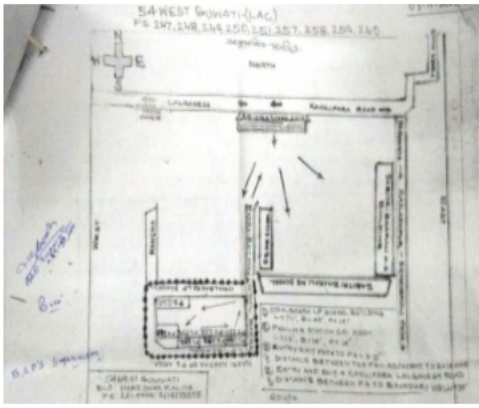

Nazri Naksha