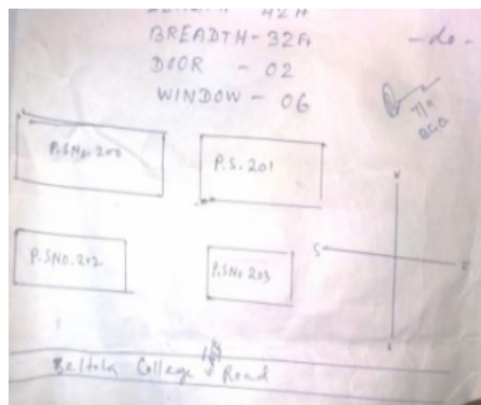

নিৰ্বাচক পঞ্জীয়ন বিষয়াৰ স্বাক্ষৰ

Nazri Naksha

Google Map View

Polling Station Building Front View

ভোটগ্ৰহন কেন্দ্ৰৰ সন্মুখৰ দৃশ্য

Cad View

Key MAP View

1 নাম : প্রফুল্ল কলিতা পিতাৰ নাম: ব্ৰজ ৰাম কলিতা ঘৰ নং : 1 বয়স : 67 লিঙ্গ : পুৰুষ	DZN0039315 ফটো উপলব্ধ	2 নাম : মুংগলী গাৰ টেৰণ পিতাৰ নাম: মুনিয়া গাৰ টেৰণ ঘৰ নং : 1 বয়স : 50 লিঙ্গ : মহিলা	EJI0102590 ফটো উপলব্ধ	3 নাম : প্রবাল জ্যোতি কলিতা পিতাৰ নাম: অৰুণ কলিতা ঘৰ নং : 01 বয়স : 22 লিঙ্গ : পুৰুষ	DZN4279196 ফটো উপলব্ধ
4 নাম : পাপৰি তালুকদাৰ পিতাৰ নাম: মনু তালুকদাৰ ঘৰ নং : 2 বয়স : 19 লিঙ্গ : মহিলা	EJI0134213 ফটো উপলব্ধ	5 নাম : ৰঞ্জমণি মেধি স্বামীৰ নাম: ৰঞ্জন মেধি ঘৰ নং : 3 বয়স : 29 লিঙ্গ : মহিলা	DZN1373588 ফটো উপলব্ধ	6 নাম : সজিয়া পাৰবিন শেখ পিতাৰ নাম: সহাব উদ্দিন ঘৰ নং : 9 বয়স : 26 লিঙ্গ : মহিলা	DZN0798694 ফটো উপলব্ধ
7 নাম : বিবেক ৰাজবংশী পিতাৰ নাম: দীনবন্ধু ৰাজবংশী ঘৰ নং : 4 বয়স : 19 লিঙ্গ : পুৰুষ	EJI0136168 ফটো উপলব্ধ	8 নাম : মৌচুমী দেবী পিতাৰ নাম: ভদ্রেশ্বৰ শৰ্মা ঘৰ নং : 5 বয়স : 21 লিঙ্গ : মহিলা	EJI0134247 ফটো উপলব্ধ	9 নাম : ৰাহুল নাথ পিতাৰ নাম: অনামিকা নাথ ঘৰ নং : 6 বয়স : 22 লিঙ্গ : পুৰুষ	DZN4279139 ফটো উপলব্ধ
10 নাম : জীবন জ্যোতি ভৌমিক মাতৃৰ নাম: অৰ্পনা ভৌমিক ভৌমিক ঘৰ নং : 07 বয়স : 21 লিঙ্গ : পুৰুষ	EJI0036939 ফটো উপলব্ধ	11 নাম : বৰ্ণালী চমুৱা বৰুৱা স্বামীৰ নাম: দ্বিপেন বৰুৱা ঘৰ নং : ৮ বয়স : 55 লিঙ্গ : মহিলা	DZN0815506 ফটো উপলব্ধ	12 নাম : বনজীত কলিতা পিতাৰ নাম: হিতেশ্বৰ কলিতা ঘৰ নং : 08 বয়স : 22 লিঙ্গ : পুৰুষ	DZN1532977 ফটো উপলব্ধ
13 নাম : উলী কলিতা পিতাৰ নাম: ফনিধৰ কলিতা ঘৰ নং : 9 বয়স : 28 লিঙ্গ : মহিলা	GZH0068585 ফটো উপলব্ধ	14 নাম : ববুল দাস অন্যান্য: নিলিমা দাস ঘৰ নং : ৯ বয়স : 25 লিঙ্গ : পুৰুষ	DZN0963298 ফটো উপলব্ধ	15 নাম : মৃদুলা কলিতা স্বামীৰ নাম: লব কলিতা ঘৰ নং : 10 বয়স : 38 লিঙ্গ : মহিলা	EJI0146233 ফটো উপলব্ধ
16 নাম : আৰুৰ ৰেজ্জাক আলী পিতাৰ নাম: ৰহমত আলী ঘৰ নং : 10 বয়স : 33 লিঙ্গ : পুৰুষ	DZN3812864 ফটো উপলব্ধ	17 নাম : বেবী ৰাভা মাতৃৰ নাম: নিজৰা ৰাভা ঘৰ নং : 10 বয়স : 23 লিঙ্গ : মহিলা	DZN1371053 ফটো উপলব্ধ	18 নাম : মমতাজ বেগম স্বামীৰ নাম: কাচিম মালিক ঘৰ নং : 11 বয়স : 41 লিঙ্গ : মহিলা	DZN1348440 ফটো উপলব্ধ
19 নাম : দীপা দাস স্বামীৰ নাম: নিৰেন দাস ঘৰ নং : 12 বয়স : 48 লিঙ্গ : মহিলা	EJI0043430 ফটো উপলব্ধ	20 নাম : ববিতা বড়ো স্বামীৰ নাম: খৰ্গেন দাস ঘৰ নং : 12 বয়স : 25 লিঙ্গ : মহিলা	DZN1577279 ফটো উপলব্ধ	21 নাম : পাহাৰী দাস মাতৃৰ নাম: দীপা দাস ঘৰ নং : 12 বয়স : 22 লিঙ্গ : মহিলা	EJI0043422 ফটো উপলব্ধ
22 নাম : লক্ষ্মন শৰ্মা পিতাৰ নাম: চক্ৰ পানী শৰ্মা ঘৰ নং : 13 বয়স : 29 লিঙ্গ : পুৰুষ	DZN4324166 ফটো উপলব্ধ	23 নাম : বিকাশ শৰ্মা পিতাৰ নাম: ওমকাৰ শৰ্মা ঘৰ নং : 13 বয়স : 21 লিঙ্গ : পুৰুষ	DZN4312922 ফটো উপলব্ধ	24 নাম : গোকুল মালাকাৰ পিতাৰ নাম: বিপ্ৰপ মালাকাৰ ঘৰ নং : 18 বয়স : 59 লিঙ্গ : পুৰুষ	DZN1186204 ফটো উপলব্ধ
25 নাম : দীপান্বিতা হালৈ স্বামীৰ নাম: সঞ্জয় ডেকা ঘৰ নং : 14 বয়স : 49 লিঙ্গ : মহিলা	EJI0140822 ফটো উপলব্ধ	26 নাম : বিন মনি শইকীয়া স্বামীৰ নাম: গোবিন্দ মহন্ত ঘৰ নং : 18 বয়স : 30 লিঙ্গ : মহিলা	DZN3812872 ফটো উপলব্ধ	27 নাম : গনেশ বৰ্মন মাতৃৰ নাম: ৰাণু বৰ্মন ঘৰ নং : 18 বয়স : 23 লিঙ্গ : পুৰুষ	DZN3812880 ফটো উপলব্ধ
E 28 নাম : সত্যেন্দ্ৰ বৰদলৈ পিতাৰ নাম: প্ৰমোদ বৰদলৈ ঘৰ নং : 15 বয়স : 51 লিঙ্গ : পুৰুষ	DZN1629830 ফটো উপলব্ধ	29 নাম : ধৰিত্ৰী দাস স্বামীৰ নাম: বসন্ত দাস ঘৰ নং : 16 আ বয়স : 50 লিঙ্গ : মহিলা	GZH1588201 ফটো উপলব্ধ	30 নাম : চিত্ৰা সুব্ৰধৰ স্বামীৰ নাম: কানু সুব্ৰধৰ ঘৰ নং : 17 বয়স : 47 লিঙ্গ : মহিলা	EJI0144030 ফটো উপলব্ধ