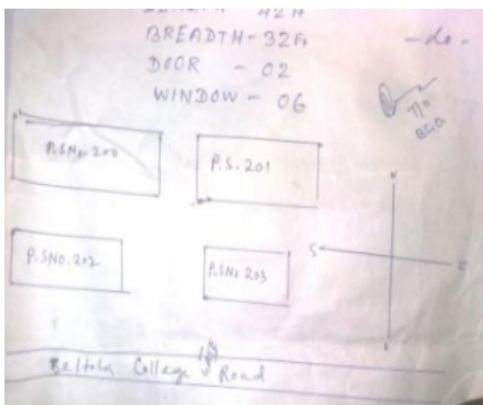

নিৰ্বাচক পঞ্জীয়ন বিষয়াৰ স্বাক্ষৰ

Nazri Naksha

Google Map View

Polling Station Building Front View

ভোটগ্ৰহন কেন্দ্ৰৰ সন্মুখৰ দৃশ্য

Cad View

Key MAP View

1 নাম : প্রফুল্ল কলিতা পিতাৰ নাম: ব্ৰজ ৰাম কলিতা ঘৰ নং : 1 বয়স : 67 লিঙ্গ : পুৰুষ	DZN0039315 ফটো উপলব্ধ	2 নাম : মুংগলী গাৰ টেৰণ পিতাৰ নাম: মুনিয়া গাৰ টেৰণ ঘৰ নং : 1 বয়স : 50 লিঙ্গ : মহিলা	EJI0102590 ফটো উপলব্ধ	3 নাম : প্রবাল জ্যোতি কলিতা পিতাৰ নাম: অৰুণ কলিতা ঘৰ নং : 01 বয়স : 22 লিঙ্গ : পুৰুষ	DZN4279196 ফটো উপলব্ধ
4 নাম : পাপৰি তালুকদাৰ পিতাৰ নাম: মনু তালুকদাৰ ঘৰ নং : 2 বয়স : 19 লিঙ্গ : মহিলা	EJI0134213 ফটো উপলব্ধ	5 নাম : ৰঞ্জমণি মেধি স্বামীৰ নাম: ৰঞ্জন মেধি ঘৰ নং : 3 বয়স : 29 লিঙ্গ : মহিলা	DZN1373588 ফটো উপলব্ধ	6 নাম : সজিয়া পাৰবিন শেখ পিতাৰ নাম: সহাব উদ্দিন ঘৰ নং : 9 বয়স : 26 লিঙ্গ : মহিলা	DZN0798694 ফটো উপলব্ধ
7 নাম : বিবেক ৰাজবংশী পিতাৰ নাম: দীনবন্ধু ৰাজবংশী ঘৰ নং : 4 বয়স : 19 লিঙ্গ : পুৰুষ	EJI0136168 ফটো উপলব্ধ	8 নাম : মৌচুমী দেবী পিতাৰ নাম: ভদ্রেশ্বৰ শৰ্মা ঘৰ নং : 5 বয়স : 21 লিঙ্গ : মহিলা	EJI0134247 ফটো উপলব্ধ	9 নাম : ৰাহুল নাথ পিতাৰ নাম: অনামিকা নাথ ঘৰ নং : 6 বয়স : 22 লিঙ্গ : পুৰুষ	DZN4279139 ফটো উপলব্ধ
10 নাম : জীবন জ্যোতি ভৌমিক মাতৃৰ নাম: অৰ্পনা ভৌমিক ভৌমিক ঘৰ নং : 07 বয়স : 21 লিঙ্গ : পুৰুষ	EJI0036939 ফটো উপলব্ধ	11 নাম : বৰ্ণালী চমুৱা বৰুৱা স্বামীৰ নাম: দ্বিপেন বৰুৱা ঘৰ নং : ৮ বয়স : 55 লিঙ্গ : মহিলা	DZN0815506 ফটো উপলব্ধ	12 নাম : বনজীত কলিতা পিতাৰ নাম: হিতেশ্বৰ কলিতা ঘৰ নং : 08 বয়স : 22 লিঙ্গ : পুৰুষ	DZN1532977 ফটো উপলব্ধ
13 নাম : উলী কলিতা পিতাৰ নাম: ফনিধৰ কলিতা ঘৰ নং : 9 বয়স : 28 লিঙ্গ : মহিলা	GZH0068585 ফটো উপলব্ধ	14 নাম : ববুল দাস অন্যান্য: নিলিমা দাস ঘৰ নং : ৯ বয়স : 25 লিঙ্গ : পুৰুষ	DZN0963298 ফটো উপলব্ধ	15 নাম : মৃদুলা কলিতা স্বামীৰ নাম: লব কলিতা ঘৰ নং : 10 বয়স : 38 লিঙ্গ : মহিলা	EJI0146233 ফটো উপলব্ধ
16 নাম : আৰুৰ ৰেজ্জাক আলী পিতাৰ নাম: ৰহমত আলী ঘৰ নং : 10 বয়স : 33 লিঙ্গ : পুৰুষ	DZN3812864 ফটো উপলব্ধ	17 নাম : বেবী ৰাভা মাতৃৰ নাম: নিজৰা ৰাভা ঘৰ নং : 10 বয়স : 23 লিঙ্গ : মহিলা	DZN1371053 ফটো উপলব্ধ	18 নাম : মমতাজ বেগম স্বামীৰ নাম: কাচিম মালিক ঘৰ নং : 11 বয়স : 41 লিঙ্গ : মহিলা	DZN1348440 ফটো উপলব্ধ
19 নাম : দীপা দাস স্বামীৰ নাম: নিৰেন দাস ঘৰ নং : 12 বয়স : 48 লিঙ্গ : মহিলা	EJI0043430 ফটো উপলব্ধ	20 নাম : ববিতা বড়ো স্বামীৰ নাম: খৰ্গেন দাস ঘৰ নং : 12 বয়স : 25 লিঙ্গ : মহিলা	DZN1577279 ফটো উপলব্ধ	21 নাম : পাহাৰী দাস মাতৃৰ নাম: দীপা দাস ঘৰ নং : 12 বয়স : 22 লিঙ্গ : মহিলা	EJI0043422 ফটো উপলব্ধ
22 নাম : লক্ষ্মন শৰ্মা পিতাৰ নাম: চক্ৰ পানী শৰ্মা ঘৰ নং : 13 বয়স : 29 লিঙ্গ : পুৰুষ	DZN4324166 ফটো উপলব্ধ	23 নাম : বিকাশ শৰ্মা পিতাৰ নাম: ওমকাৰ শৰ্মা ঘৰ নং : 13 বয়স : 21 লিঙ্গ : পুৰুষ	DZN4312922 ফটো উপলব্ধ	24 নাম : গোকুল মালাকাৰ পিতাৰ নাম: বিপ্ৰপ মালাকাৰ ঘৰ নং : 18 বয়স : 59 লিঙ্গ : পুৰুষ	DZN1186204 ফটো উপলব্ধ
25 নাম : দীপান্বিতা হালৈ স্বামীৰ নাম: সঞ্জয় ডেকা ঘৰ নং : 14 বয়স : 49 লিঙ্গ : মহিলা	EJI0140822 ফটো উপলব্ধ	26 নাম : বিন মনি শইকীয়া স্বামীৰ নাম: গোবিন্দ মহন্ত ঘৰ নং : 18 বয়স : 30 লিঙ্গ : মহিলা	DZN3812872 ফটো উপলব্ধ	27 নাম : গনেশ বৰ্মন মাতৃৰ নাম: ৰাণু বৰ্মন ঘৰ নং : 18 বয়স : 23 লিঙ্গ : পুৰুষ	DZN3812880 ফটো উপলব্ধ
E 28 নাম : সত্যেন্দ্ৰ বৰদলৈ পিতাৰ নাম: প্ৰমোদ বৰদলৈ ঘৰ নং : 15 বয়স : 51 লিঙ্গ : পুৰুষ	DZN1629830 ফটো উপলব্ধ	29 নাম : ধৰিত্ৰী দাস স্বামীৰ নাম: বসন্ত দাস ঘৰ নং : 16 আ বয়স : 50 লিঙ্গ : মহিলা	GZH1588201 ফটো উপলব্ধ	30 নাম : চিত্ৰা সুব্ৰধৰ স্বামীৰ নাম: কানু সুব্ৰধৰ ঘৰ নং : 17 বয়স : 47 লিঙ্গ : মহিলা	EJI0144030 ফটো উপলব্ধ