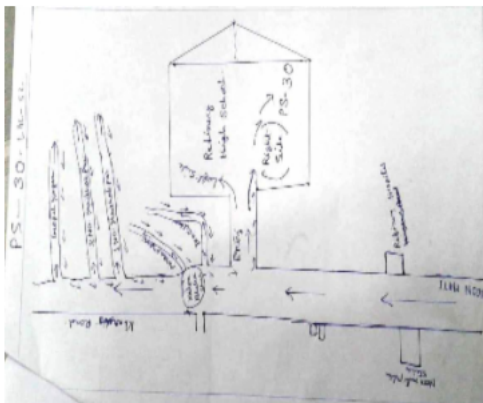

Nazri Naksha