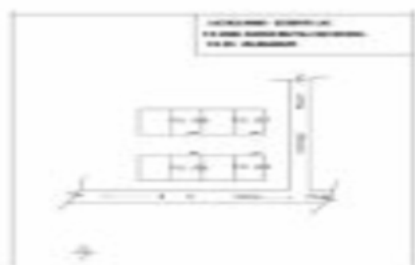

নিৰ্বাচক পঞ্জীয়ন বিষয়াৰ স্বাক্ষৰ

Nazri Naksha

Google Map View

Polling Station Building Front View

ভোটগ্ৰহন কেন্দ্ৰৰ সন্মুখৰ দৃশ্য

Cad View

Key MAP View

<p>S 1 DZN4058491</p> <p>নাম : নন্দন পল চৌধুৰী পিতাৰ নাম : চিত্তৰঞ্জন পল চৌধুৰী ঘৰ নং : 1 বয়স : 79 লিঙ্গ : পুৰুষ</p> <p>ফটো উপলব্ধ</p>	<p>S 2 DZN0698092</p> <p>নাম : ধৰ্মেশ্বৰ মহন্ত পিতাৰ নাম : ভূবেন্দ্ৰ মহন্ত ঘৰ নং : 1 বয়স : 77 লিঙ্গ : পুৰুষ</p> <p>ফটো উপলব্ধ</p>	<p>3 DZN0465666</p> <p>নাম : পাৰুল দাস স্বামীৰ নাম : কুল নাথ ভূঞা ঘৰ নং : 1 বয়স : 74 লিঙ্গ : মহিলা</p> <p>ফটো উপলব্ধ</p>
<p>4 DZN0698423</p> <p>নাম : অনন্ততী বৰা মহন্ত স্বামীৰ নাম : ধৰ্মেশ্বৰ মহন্ত ঘৰ নং : 1 বয়স : 70 লিঙ্গ : মহিলা</p> <p>ফটো উপলব্ধ</p>	<p>5 DZN3988284</p> <p>নাম : নৃপেশ শৰ্মা পিতাৰ নাম : জগেন্দ্ৰ নাথ শৰ্মা ঘৰ নং : 1 বয়স : 61 লিঙ্গ : পুৰুষ</p> <p>ফটো উপলব্ধ</p>	<p>6 DZN0465815</p> <p>নাম : সত্য ৰতী দাস স্বামীৰ নাম : ঘনকান্ত দাস ঘৰ নং : 1 বয়স : 59 লিঙ্গ : মহিলা</p> <p>ফটো উপলব্ধ</p>
<p>7 DZN0699801</p> <p>নাম : অঞ্জু দাস স্বামীৰ নাম : সমীৰ দাস ঘৰ নং : 1 বয়স : 58 লিঙ্গ : মহিলা</p> <p>ফটো উপলব্ধ</p>	<p>8 DZN0465948</p> <p>নাম : প্ৰদীপ কুমাৰ দাস পিতাৰ নাম : উগৱান চন্দ্ৰ দাস ঘৰ নং : 1 বয়স : 57 লিঙ্গ : পুৰুষ</p> <p>ফটো উপলব্ধ</p>	<p>9 DZN0007898</p> <p>নাম : পদ্মা শৰ্মা স্বামীৰ নাম : সুৰেশ শৰ্মা ঘৰ নং : 1 বয়স : 55 লিঙ্গ : মহিলা</p> <p>ফটো উপলব্ধ</p>
<p>10 DZN0699090</p> <p>নাম : মহেশ দাস পিতাৰ নাম : গোপাল দাস ঘৰ নং : 1 বয়স : 55 লিঙ্গ : পুৰুষ</p> <p>ফটো উপলব্ধ</p>	<p>S 11 DZN0699934</p> <p>নাম : ফুলেশ্বৰী দাস পিতাৰ নাম : মহেন্দ্ৰ দাস ঘৰ নং : 1 বয়স : 55 লিঙ্গ : মহিলা</p> <p>ফটো উপলব্ধ</p>	<p>12 DZN0698084</p> <p>নাম : কামিনী দাস স্বামীৰ নাম : মহেশ দাস ঘৰ নং : 1 বয়স : 55 লিঙ্গ : মহিলা</p> <p>ফটো উপলব্ধ</p>
<p>13 DZN0699645</p> <p>নাম : বিমলা দে স্বামীৰ নাম : বিৰেণ দে ঘৰ নং : 1 বয়স : 53 লিঙ্গ : মহিলা</p> <p>ফটো উপলব্ধ</p>	<p>14 DZN0698233</p> <p>নাম : অশ্বিনী তালুকদাৰ পিতাৰ নাম : হৰমোহন তালুকদাৰ ঘৰ নং : 1 বয়স : 49 লিঙ্গ : পুৰুষ</p> <p>ফটো উপলব্ধ</p>	<p>S 15 DZN0699900</p> <p>নাম : কুমুদ দাস মাতৃৰ নাম : ফুলেশ্বৰী দাস ঘৰ নং : 1 বয়স : 44 লিঙ্গ : পুৰুষ</p> <p>ফটো উপলব্ধ</p>
<p>16 DZN0466276</p> <p>নাম : ববী ডেকা স্বামীৰ নাম : অমূল্য ডেকা ঘৰ নং : 1 বয়স : 42 লিঙ্গ : মহিলা</p> <p>ফটো উপলব্ধ</p>	<p>17 DZN0466375</p> <p>নাম : অনৰাধা ভূঞা পিতাৰ নাম : কুৰ্মনাথ ভূঞা ঘৰ নং : 1 বয়স : 41 লিঙ্গ : মহিলা</p> <p>ফটো উপলব্ধ</p>	<p>18 DZN3803012</p> <p>নাম : বিনা হোৰো স্বামীৰ নাম : পিতাৰ হোৰো ঘৰ নং : 1 বয়স : 41 লিঙ্গ : মহিলা</p> <p>ফটো উপলব্ধ</p>
<p>19 DZN0699793</p> <p>নাম : কল্যাণ দেৱ বৰ্মা পিতাৰ নাম : ঘনশ্যাম দেৱ বৰ্মা ঘৰ নং : 1 বয়স : 39 লিঙ্গ : পুৰুষ</p> <p>ফটো উপলব্ধ</p>	<p>S 20 DZN0698464</p> <p>নাম : অভিজিত মহন্ত পিতাৰ নাম : ধৰ্মেশ্বৰ মহন্ত ঘৰ নং : 1 বয়স : 38 লিঙ্গ : পুৰুষ</p> <p>ফটো উপলব্ধ</p>	<p>21 DZN0698431</p> <p>নাম : অনামিকা মহন্ত স্বামীৰ নাম : অভিজিত মহন্ত ঘৰ নং : 1 বয়স : 38 লিঙ্গ : মহিলা</p> <p>ফটো উপলব্ধ</p>
<p>22 DZN0699074</p> <p>নাম : গিতিকা দেৱ বৰ্মা স্বামীৰ নাম : কল্যাণ দেৱ বৰ্মা ঘৰ নং : 1 বয়স : 37 লিঙ্গ : মহিলা</p> <p>ফটো উপলব্ধ</p>	<p>23 DZN0699132</p> <p>নাম : মমকো দাস পিতাৰ নাম : সমীৰ দাস ঘৰ নং : 1 বয়স : 36 লিঙ্গ : মহিলা</p> <p>ফটো উপলব্ধ</p>	<p>24 DZN0698241</p> <p>নাম : মমিতা কলিতা স্বামীৰ নাম : অশ্বিনী তালুকদাৰ ঘৰ নং : 1 বয়স : 36 লিঙ্গ : মহিলা</p> <p>ফটো উপলব্ধ</p>
<p>25 DZN0699843</p> <p>নাম : বিপুল দে পিতাৰ নাম : বিৰেণ দে ঘৰ নং : 1 বয়স : 36 লিঙ্গ : পুৰুষ</p> <p>ফটো উপলব্ধ</p>	<p>26 DZN0466607</p> <p>নাম : মাজনী শৰ্মা পিতাৰ নাম : বিজয় কুমাৰ শৰ্মা ঘৰ নং : 1 বয়স : 36 লিঙ্গ : মহিলা</p> <p>ফটো উপলব্ধ</p>	<p>S 27 DZN0699652</p> <p>নাম : দিপু দে পিতাৰ নাম : বিৰেণ দে ঘৰ নং : 1 বয়স : 34 লিঙ্গ : পুৰুষ</p> <p>ফটো উপলব্ধ</p>
<p>S 28 DZN0466888</p> <p>নাম : মেহৰাব উদ্দিন পিতাৰ নাম : চাহাৰ আলি ঘৰ নং : 1 বয়স : 32 লিঙ্গ : পুৰুষ</p> <p>ফটো উপলব্ধ</p>	<p>29 DZN0699942</p> <p>নাম : ৰেখামণি বৰ্মন স্বামীৰ নাম : দিপক বৰ্মন ঘৰ নং : 1 বয়স : 32 লিঙ্গ : মহিলা</p> <p>ফটো উপলব্ধ</p>	<p>30 DZN0699124</p> <p>নাম : ঋতু পৰ্না দাস পিতাৰ নাম : সমীৰ দাস ঘৰ নং : 1 বয়স : 31 লিঙ্গ : মহিলা</p> <p>ফটো উপলব্ধ</p>