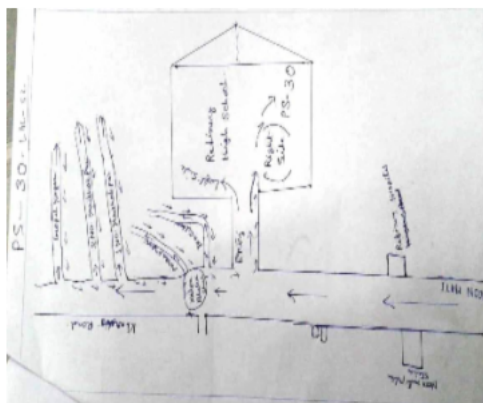

Nazri Naksha