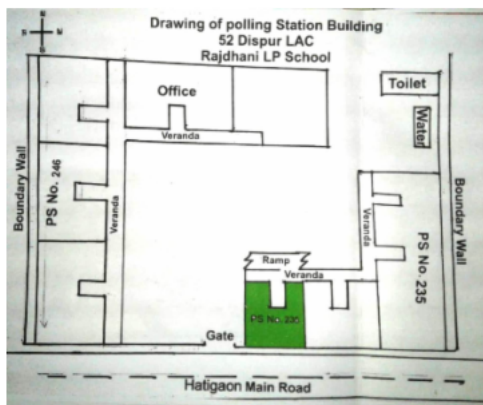

Nazri Naksha