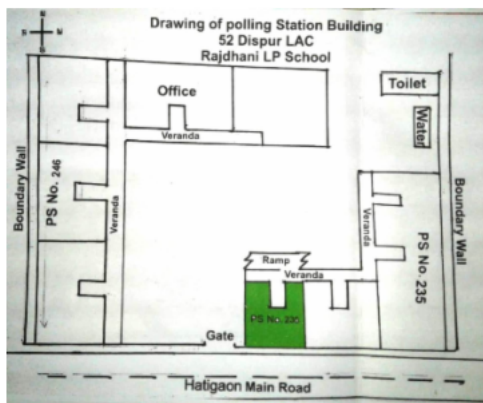

Nazri Naksha