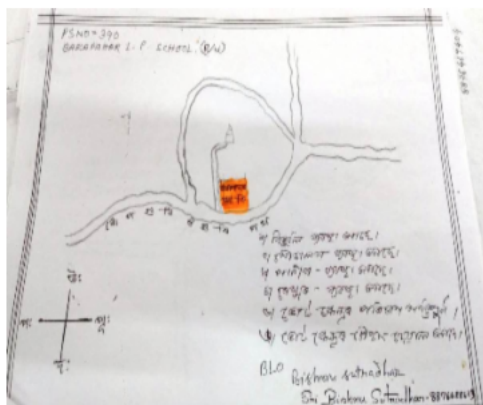

Nazri Naksha