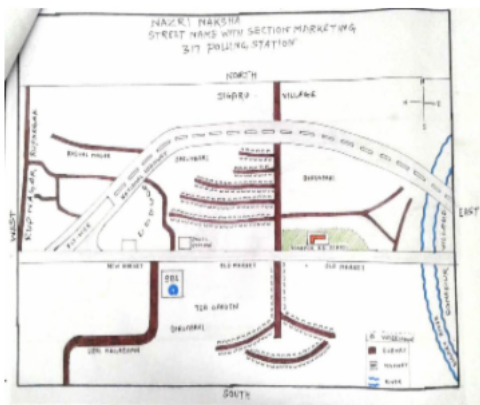

Nazri Naksha