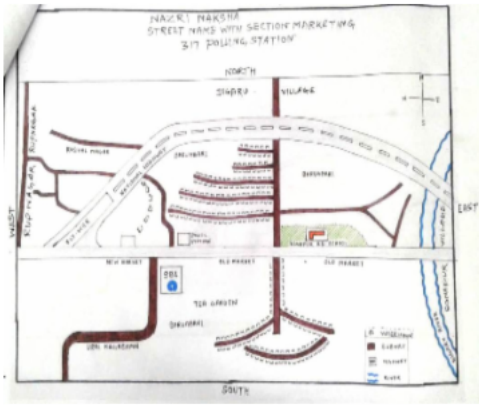

Nazri Naksha