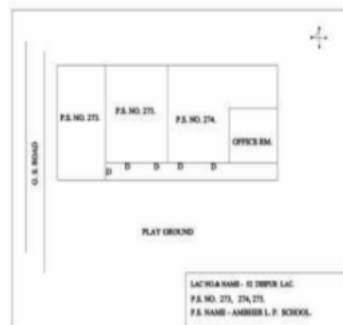

নিৰ্বাচক পঞ্জীয়ন বিষয়াৰ স্বাক্ষৰ

Nazri Naksha

Google Map View

Polling Station Building Front View

ভোটগ্ৰহন কেন্দ্ৰৰ সন্মুখৰ দৃশ্য

Cad View

Key MAP View