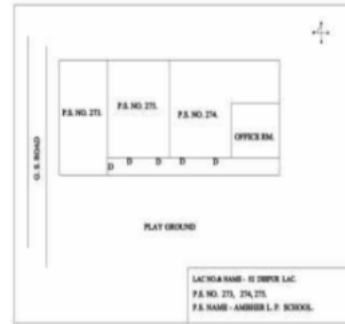

নিৰ্বাচক পঞ্জীয়ন বিষয়াৰ স্বাক্ষৰ

Nazri Naksha

Google Map View

Polling Station Building Front View

ভোটগ্ৰহন কেন্দ্ৰৰ সন্মুখৰ দৃশ্য

Cad View

Key MAP View

1 নাম : বমেন নাথ পিতাৰ নাম: মহিম নাথ ঘৰ নং : ১ক বয়স : 43 লিঙ্গ : পুৰুষ	DZN2221478 ফটো উপলব্ধ	2 নাম : অৰ্চনা নাথ মহন্ত স্বামীৰ নাম: বমেন নাথ ঘৰ নং : ১ক বয়স : 42 লিঙ্গ : মহিলা	DZN2221489 ফটো উপলব্ধ	3 নাম : বিদ্যা ৰাভা স্বামীৰ নাম: বিজু ৰাভা ঘৰ নং : ৩ বয়স : 46 লিঙ্গ : মহিলা	DZN2214575 ফটো উপলব্ধ
4 নাম : মালা ৰাভা পিতাৰ নাম: ভাৰত ৰাভা ঘৰ নং : ৩ বয়স : 38 লিঙ্গ : মহিলা	DZN2221923 ফটো উপলব্ধ	5 নাম : মেগী ৰাভা পিতাৰ নাম: বিজু ৰাভা ঘৰ নং : ৩ বয়স : 30 লিঙ্গ : মহিলা	DZN2221956 ফটো উপলব্ধ	6 নাম : যাক্শি ৰাভা পিতাৰ নাম: বিজু ৰাভা ঘৰ নং : ৩ বয়স : 27 লিঙ্গ : পুৰুষ	DZN0834820 ফটো উপলব্ধ
S 7 নাম : গকুল শৰ্মা পিতাৰ নাম: বিজয় চন্দ্ৰ শৰ্মা ঘৰ নং : ৩ বয়স : 24 লিঙ্গ : পুৰুষ	DZN3960770 ফটো উপলব্ধ	S 8 নাম : মনিকা কোঁৱৰ পিতাৰ নাম: ফনী কোঁৱৰ ঘৰ নং : ৪ বয়স : 42 লিঙ্গ : মহিলা	DZN2214611 ফটো উপলব্ধ	S 9 নাম : ৰপজ্যোতি কোঁৱৰ পিতাৰ নাম: ফনী কোঁৱৰ ঘৰ নং : ৪ বয়স : 41 লিঙ্গ : পুৰুষ	DZN2214622 ফটো উপলব্ধ
S 10 নাম : দিপু কোঁৱৰ পিতাৰ নাম: ফনী কোঁৱৰ ঘৰ নং : ৪ বয়স : 41 লিঙ্গ : পুৰুষ	DZN0651737 ফটো উপলব্ধ	S 11 নাম : দেবজীত কোঁৱৰ পিতাৰ নাম: ফনী কোঁৱৰ ঘৰ নং : ৪ বয়স : 39 লিঙ্গ : পুৰুষ	DZN0651786 ফটো উপলব্ধ	12 নাম : কৃষ্ণ বিশ্বাস মাতৃৰ নাম: দীপালী বিশ্বাস ঘৰ নং : ৪ক বয়স : 29 লিঙ্গ : পুৰুষ	DZN1000496 ফটো উপলব্ধ
13 নাম : চুচিলা দাস বিশ্বাস স্বামীৰ নাম: কৃষ্ণ বিশ্বাস ঘৰ নং : ৪ক বয়স : 27 লিঙ্গ : মহিলা	DZN1000520 ফটো উপলব্ধ	S 14 নাম : ৰেখা দাস স্বামীৰ নাম: গিৰিন দাস ঘৰ নং : ৪ক বয়স : 57 লিঙ্গ : মহিলা	DZN2214655 ফটো উপলব্ধ	15 নাম : দিপালী বিশ্বাস পিতাৰ নাম: নৰেশ্বৰ সৰকাৰ ঘৰ নং : ৪ক বয়স : 46 লিঙ্গ : মহিলা	DZN2221387 ফটো উপলব্ধ
16 নাম : চুমিতা পাটোৱাৰী শৰ্মা স্বামীৰ নাম: প্ৰদ্যুত শৰ্মা ঘৰ নং : ৭ বয়স : 33 লিঙ্গ : মহিলা	DZN4325718 ফটো উপলব্ধ	S 17 নাম : কেশব শৰ্মা পিতাৰ নাম: জগবাহাদুৰ শৰ্মা ঘৰ নং : ৯ক বয়স : 44 লিঙ্গ : পুৰুষ	DZN2214699 ফটো উপলব্ধ	18 নাম : অংকুৰ বিশ্বাস মাতৃৰ নাম: দিপালী বিশ্বাস ঘৰ নং : 12 বয়স : 23 লিঙ্গ : পুৰুষ	INJ0143917 ফটো উপলব্ধ
19 নাম : শ্ৰী মতী বেণু চৰকাৰ স্বামীৰ নাম: শ্ৰী অনিল চৰকাৰ ঘৰ নং : 13ক বয়স : 57 লিঙ্গ : মহিলা	HLF3141422 ফটো উপলব্ধ	20 নাম : বাসন্তী পাটোৱাৰী স্বামীৰ নাম: ডালিম পাটোৱাৰী ঘৰ নং : ১৯ বয়স : 58 লিঙ্গ : মহিলা	DZN2214724 ফটো উপলব্ধ	21 নাম : ভাস্কৰ পাটোৱাৰী পিতাৰ নাম: ডালিম পাটোৱাৰী ঘৰ নং : ১৯ বয়স : 41 লিঙ্গ : পুৰুষ	DZN2214735 ফটো উপলব্ধ
22 নাম : কৌশিক জ্যোতি পাটোৱাৰী পিতাৰ নাম: ডালিম পাটোৱাৰী ঘৰ নং : ১৯ বয়স : 36 লিঙ্গ : পুৰুষ	DZN2214757 ফটো উপলব্ধ	23 নাম : পাৰুল বৈশ্য পাটোৱাৰী স্বামীৰ নাম: ভাস্কৰজ্যোতি পাটোৱাৰী ঘৰ নং : ১৯ বয়স : 35 লিঙ্গ : মহিলা	DZN2221796 ফটো উপলব্ধ	24 নাম : বন্দনা পাটোৱাৰী স্বামীৰ নাম: কৌশিক জ্যোতি পাটোৱাৰী ঘৰ নং : 19 বয়স : 31 লিঙ্গ : মহিলা	DZN1307909 ফটো উপলব্ধ
25 নাম : ৰশ্মিৰেখা হাজৰিকা বৰা স্বামীৰ নাম: মাধুৰ্য্য বৰা ঘৰ নং : ১৯ক বয়স : 39 লিঙ্গ : মহিলা	DZN2221821 ফটো উপলব্ধ	26 নাম : জ্যোৎস্না বৰ্মন পিতাৰ নাম: মানিক বৰ্মন ঘৰ নং : ১৯ক বয়স : 37 লিঙ্গ : মহিলা	DZN2221616 ফটো উপলব্ধ	S 27 নাম : নিৰেচ বৰ্মন পিতাৰ নাম: শংকৰ বৰ্মন ঘৰ নং : ১৯ক বয়স : 35 লিঙ্গ : পুৰুষ	DZN2221843 ফটো উপলব্ধ
28 নাম : চন্দীপ সিনহা মাতৃৰ নাম: অঞ্জু মণি চেতিয়া ঘৰ নং : 32 বয়স : 21 লিঙ্গ : পুৰুষ	DZN4291241 ফটো উপলব্ধ	29 নাম : নেলচন বাৰ্লা পিতাৰ নাম: নএত বাৰ্লা ঘৰ নং : ৩৩ বয়স : 57 লিঙ্গ : পুৰুষ	DZN2214780 ফটো উপলব্ধ	30 নাম : জিলিকা হৰ বাৰ্লা স্বামীৰ নাম: নেলচন বাৰ্লা ঘৰ নং : ৩৩ বয়স : 49 লিঙ্গ : মহিলা	DZN2214791 ফটো উপলব্ধ