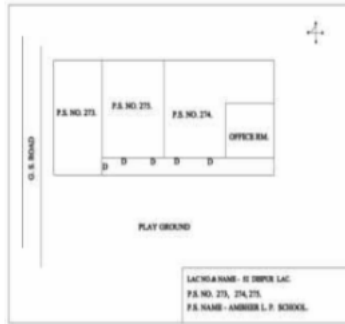

নিৰ্বাচক পঞ্জীয়ন বিষয়াৰ স্বাক্ষৰ

Nazri Naksha

Google Map View

Polling Station Building Front View

ভোটগ্ৰহন কেন্দ্ৰৰ সন্মুখৰ দৃশ্য

Cad View

Key MAP View

1 নাম : বমেন নাথ পিতাৰ নাম: মহিম নাথ ঘৰ নং : ১ক বয়স : 43 লিঙ্গ : পুৰুষ	DZN2221478 ফটো উপলব্ধ	2 নাম : অৰ্চনা নাথ মহন্ত স্বামীৰ নাম: বমেন নাথ ঘৰ নং : ১ক বয়স : 42 লিঙ্গ : মহিলা	DZN2221489 ফটো উপলব্ধ	3 নাম : বিদ্যা ৰাভা স্বামীৰ নাম: বিজু ৰাভা ঘৰ নং : ৩ বয়স : 46 লিঙ্গ : মহিলা	DZN2214575 ফটো উপলব্ধ
4 নাম : মালা ৰাভা পিতাৰ নাম: ভাৰত ৰাভা ঘৰ নং : ৩ বয়স : 38 লিঙ্গ : মহিলা	DZN2221923 ফটো উপলব্ধ	5 নাম : মেগী ৰাভা পিতাৰ নাম: বিজু ৰাভা ঘৰ নং : ৩ বয়স : 30 লিঙ্গ : মহিলা	DZN2221956 ফটো উপলব্ধ	6 নাম : যাক্শি ৰাভা পিতাৰ নাম: বিজু ৰাভা ঘৰ নং : ৩ বয়স : 27 লিঙ্গ : পুৰুষ	DZN0834820 ফটো উপলব্ধ
S 7 নাম : গকুল শৰ্মা পিতাৰ নাম: বিজয় চন্দ্ৰ শৰ্মা ঘৰ নং : ৩ বয়স : 24 লিঙ্গ : পুৰুষ	DZN3960770 ফটো উপলব্ধ	S 8 নাম : মনিকা কোঁৱৰ পিতাৰ নাম: ফনী কোঁৱৰ ঘৰ নং : ৪ বয়স : 42 লিঙ্গ : মহিলা	DZN2214611 ফটো উপলব্ধ	S 9 নাম : ৰপজ্যোতি কোঁৱৰ পিতাৰ নাম: ফনী কোঁৱৰ ঘৰ নং : ৪ বয়স : 41 লিঙ্গ : পুৰুষ	DZN2214622 ফটো উপলব্ধ
S 10 নাম : দিপু কোঁৱৰ পিতাৰ নাম: ফনী কোঁৱৰ ঘৰ নং : ৪ বয়স : 41 লিঙ্গ : পুৰুষ	DZN0651737 ফটো উপলব্ধ	S 11 নাম : দেবজীত কোঁৱৰ পিতাৰ নাম: ফনী কোঁৱৰ ঘৰ নং : ৪ বয়স : 39 লিঙ্গ : পুৰুষ	DZN0651786 ফটো উপলব্ধ	12 নাম : কৃষ্ণ বিশ্বাস মাতৃৰ নাম: দীপালী বিশ্বাস ঘৰ নং : ৪ক বয়স : 29 লিঙ্গ : পুৰুষ	DZN1000496 ফটো উপলব্ধ
13 নাম : চুচিলা দাস বিশ্বাস স্বামীৰ নাম: কৃষ্ণ বিশ্বাস ঘৰ নং : ৪ক বয়স : 27 লিঙ্গ : মহিলা	DZN1000520 ফটো উপলব্ধ	S 14 নাম : ৰেখা দাস স্বামীৰ নাম: গিৰিন দাস ঘৰ নং : ৪ক বয়স : 57 লিঙ্গ : মহিলা	DZN2214655 ফটো উপলব্ধ	15 নাম : দিপালী বিশ্বাস পিতাৰ নাম: নৰেশ্বৰ সৰকাৰ ঘৰ নং : ৪ক বয়স : 46 লিঙ্গ : মহিলা	DZN2221387 ফটো উপলব্ধ
16 নাম : চুমিতা পাটোৱাৰী শৰ্মা স্বামীৰ নাম: প্ৰদ্যুত শৰ্মা ঘৰ নং : ৭ বয়স : 33 লিঙ্গ : মহিলা	DZN4325718 ফটো উপলব্ধ	S 17 নাম : কেশব শৰ্মা পিতাৰ নাম: জগবাহাদুৰ শৰ্মা ঘৰ নং : ৯ক বয়স : 44 লিঙ্গ : পুৰুষ	DZN2214699 ফটো উপলব্ধ	18 নাম : অংকুৰ বিশ্বাস মাতৃৰ নাম: দিপালী বিশ্বাস ঘৰ নং : 12 বয়স : 23 লিঙ্গ : পুৰুষ	INJ0143917 ফটো উপলব্ধ
19 নাম : শ্ৰী মতী বেণু চৰকাৰ স্বামীৰ নাম: শ্ৰী অনিল চৰকাৰ ঘৰ নং : 13ক বয়স : 57 লিঙ্গ : মহিলা	HLF3141422 ফটো উপলব্ধ	20 নাম : বাসন্তী পাটোৱাৰী স্বামীৰ নাম: ডালিম পাটোৱাৰী ঘৰ নং : ১৯ বয়স : 58 লিঙ্গ : মহিলা	DZN2214724 ফটো উপলব্ধ	21 নাম : ভাস্কৰ পাটোৱাৰী পিতাৰ নাম: ডালিম পাটোৱাৰী ঘৰ নং : ১৯ বয়স : 41 লিঙ্গ : পুৰুষ	DZN2214735 ফটো উপলব্ধ
22 নাম : কৌশিক জ্যোতি পাটোৱাৰী পিতাৰ নাম: ডালিম পাটোৱাৰী ঘৰ নং : ১৯ বয়স : 36 লিঙ্গ : পুৰুষ	DZN2214757 ফটো উপলব্ধ	23 নাম : পাৰুল বৈশ্য পাটোৱাৰী স্বামীৰ নাম: ভাস্কৰজ্যোতি পাটোৱাৰী ঘৰ নং : ১৯ বয়স : 35 লিঙ্গ : মহিলা	DZN2221796 ফটো উপলব্ধ	24 নাম : বন্দনা পাটোৱাৰী স্বামীৰ নাম: কৌশিক জ্যোতি পাটোৱাৰী ঘৰ নং : 19 বয়স : 31 লিঙ্গ : মহিলা	DZN1307909 ফটো উপলব্ধ
25 নাম : ৰশ্মিৰেখা হাজৰিকা বৰা স্বামীৰ নাম: মাধুৰ্য্য বৰা ঘৰ নং : ১৯ক বয়স : 39 লিঙ্গ : মহিলা	DZN2221821 ফটো উপলব্ধ	26 নাম : জ্যোৎস্না বৰ্মন পিতাৰ নাম: মানিক বৰ্মন ঘৰ নং : ১৯ক বয়স : 37 লিঙ্গ : মহিলা	DZN2221616 ফটো উপলব্ধ	S 27 নাম : নিৰেচ বৰ্মন পিতাৰ নাম: শংকৰ বৰ্মন ঘৰ নং : ১৯ক বয়স : 35 লিঙ্গ : পুৰুষ	DZN2221843 ফটো উপলব্ধ
28 নাম : চন্দীপ সিনহা মাতৃৰ নাম: অঞ্জু মণি চেতিয়া ঘৰ নং : 32 বয়স : 21 লিঙ্গ : পুৰুষ	DZN4291241 ফটো উপলব্ধ	29 নাম : নেলচন বাৰ্লা পিতাৰ নাম: নএত বাৰ্লা ঘৰ নং : ৩৩ বয়স : 57 লিঙ্গ : পুৰুষ	DZN2214780 ফটো উপলব্ধ	30 নাম : জিলিকা হৰ বাৰ্লা স্বামীৰ নাম: নেলচন বাৰ্লা ঘৰ নং : ৩৩ বয়স : 49 লিঙ্গ : মহিলা	DZN2214791 ফটো উপলব্ধ