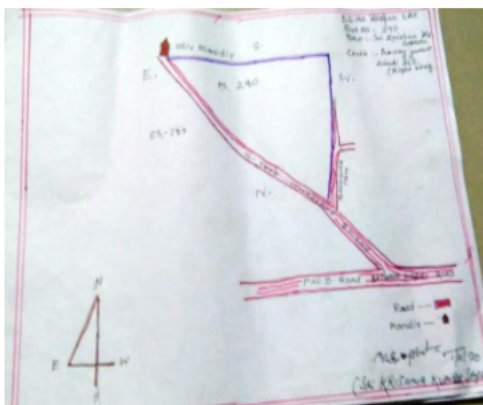

Nazri Naksha