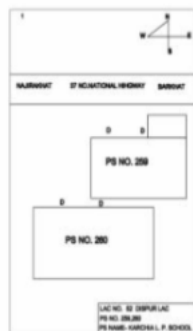

নিৰ্বাচক পঞ্জীয়ন বিষয়াৰ স্বাক্ষৰ

Nazri Naksha

Google Map View

Polling Station Building Front View

ভোটগ্ৰহন কেন্দ্ৰৰ সন্মুখৰ দৃশ্য

Cad View

Key MAP View

1 নাম : বুমে হীৰা স্বামীৰ নাম : থাণেশ্বৰ হীৰা ঘৰ নং : 01 বয়স : 30 লিঙ্গ : মহিলা	DZN4326948 ফটো উপলব্ধ	2 নাম : চৈয়দ ছানি কাজি পিতাৰ নাম : চৈয়দ ছায়েদ কাজি ঘৰ নং : 01 বয়স : 25 লিঙ্গ : পুৰুষ	DZN1701275 ফটো উপলব্ধ	S 3 নাম : আব হেলিম আহমেদ পিতাৰ নাম : আবু সামি আহমেদ ঘৰ নং : 02 বয়স : 23 লিঙ্গ : পুৰুষ	GBC0569103 ফটো উপলব্ধ
4 নাম : ছন্দিতা বৈৰাগী পিতাৰ নাম : বিনোদ বৈৰাগী ঘৰ নং : 3 বয়স : 20 লিঙ্গ : মহিলা	INJ0074245 ফটো উপলব্ধ	5 নাম : পদ্মিণি ডেকা স্বামীৰ নাম : অতুল চন্দ্ৰ ডেকা ঘৰ নং : 5 বয়স : 56 লিঙ্গ : মহিলা	DZN4232310 ফটো উপলব্ধ	6 নাম : অভিষেক নাথ পিতাৰ নাম : প্ৰভাত চন্দ্ৰ নাথ ঘৰ নং : 9 বয়স : 24 লিঙ্গ : পুৰুষ	DZN1589233 ফটো উপলব্ধ
7 নাম : দীপশিখা থাপা পিতাৰ নাম : মনি ৰাজ থাপা ঘৰ নং : 15 বয়স : 20 লিঙ্গ : মহিলা	INJ0162321 ফটো উপলব্ধ	8 নাম : জিতুল দাস পিতাৰ নাম : দিম্বেশ্বৰ দাস ঘৰ নং : 22 বয়স : 43 লিঙ্গ : পুৰুষ	DZN1126069 ফটো উপলব্ধ	9 নাম : ইদল কুৰেচী পিতাৰ নাম : নচৰুল্লাহ কুৰেচী ঘৰ নং : 32 বয়স : 25 লিঙ্গ : পুৰুষ	DZN4239281 ফটো উপলব্ধ
10 নাম : ইকবাল কুৰেচী পিতাৰ নাম : নচৰুল্লাহ কুৰেচী ঘৰ নং : 32 বয়স : 23 লিঙ্গ : পুৰুষ	DZN4239273 ফটো উপলব্ধ	11 নাম : নিয়াজ কুৰেশি পিতাৰ নাম : নূৰ আলম কুৰেশি ঘৰ নং : 52 ডিসপৰ কমিটি এন্সী বয়স : 27 লিঙ্গ : পুৰুষ	DZN4162335 ফটো উপলব্ধ	12 নাম : বৰ্ণালী ডেকা স্বামীৰ নাম : মৃদুল ডেকা ঘৰ নং : 53 বয়স : 25 লিঙ্গ : মহিলা	DZN4063772 ফটো উপলব্ধ
S 13 নাম : চিৰশীতা কুলিতা পিতাৰ নাম : ৰজনী কলিতা ঘৰ নং : 61 বয়স : 22 লিঙ্গ : মহিলা	DZN1534379 ফটো উপলব্ধ	14 নাম : দিপাঞ্জলী দাস স্বামীৰ নাম : ৰিংকু দাস ঘৰ নং : 73 বয়স : 38 লিঙ্গ : মহিলা	DZN4187456 ফটো উপলব্ধ	15 নাম : সন্তোষ বেঙ্কৰ পিতাৰ নাম : মদন বাঁচফৰ ঘৰ নং : 82 বয়স : 23 লিঙ্গ : পুৰুষ	DZN1330521 ফটো উপলব্ধ
16 নাম : চুমিত্ৰা দাস ডেকা স্বামীৰ নাম : গোবিন্দ ডেকা ঘৰ নং : 83 বয়স : 23 লিঙ্গ : মহিলা	DZN3851359 ফটো উপলব্ধ	17 নাম : প্ৰিয়ান্তিকা দেবী পিতাৰ নাম : প্ৰভাত চন্দ্ৰ নাথ ঘৰ নং : 100 বয়স : 22 লিঙ্গ : মহিলা	DZN1584382 ফটো উপলব্ধ	18 নাম : দীপিকা ওৰাং স্বামীৰ নাম : প্ৰদীপ ওৰাং ঘৰ নং : 101 বয়স : 26 লিঙ্গ : মহিলা	DZN1256361 ফটো উপলব্ধ
19 নাম : যোগেশ দত্ত পিতাৰ নাম : পৰশুৰাম দত্ত ঘৰ নং : 106 বয়স : 76 লিঙ্গ : পুৰুষ	DZN5437978 ফটো উপলব্ধ	20 নাম : লাবন্য দত্ত স্বামীৰ নাম : যোগেশ দত্ত ঘৰ নং : 106 বয়স : 70 লিঙ্গ : মহিলা	DZN5437989 ফটো উপলব্ধ	21 নাম : জ্যোতিৰূপম দত্ত পিতাৰ নাম : যোগেশ দত্ত ঘৰ নং : 106 বয়স : 50 লিঙ্গ : পুৰুষ	DZN5437990 ফটো উপলব্ধ
22 নাম : দীপজ্যোতি দত্ত স্বামীৰ নাম : জ্যোতিৰূপম দত্ত ঘৰ নং : 106 বয়স : 50 লিঙ্গ : মহিলা	DZN5438006 ফটো উপলব্ধ	23 নাম : ৰেণু বিশ্বাস পিতাৰ নাম : সুৰেন বিশ্বাস ঘৰ নং : 106 বয়স : 47 লিঙ্গ : মহিলা	DZN1380047 ফটো উপলব্ধ	24 নাম : শান্তনু দত্তা পিতাৰ নাম : যোগেশ দত্ত ঘৰ নং : 106 বয়স : 40 লিঙ্গ : পুৰুষ	DZN5446866 ফটো উপলব্ধ
25 নাম : প্ৰিয়দৰ্শিনী দত্ত পিতাৰ নাম : জ্যোতিৰূপম দত্ত ঘৰ নং : 106 বয়স : 20 লিঙ্গ : মহিলা	INJ0106393 ফটো উপলব্ধ	26 নাম : মনোজ বসুমতাৰী পিতাৰ নাম : গাওঁবুঢ়া বসুমতাৰী ঘৰ নং : 113 বয়স : 52 লিঙ্গ : পুৰুষ	DZN2234562 ফটো উপলব্ধ	27 নাম : অবলা বসুমতাৰী স্বামীৰ নাম : মনোজ বসুমতাৰী ঘৰ নং : 113 বয়স : 48 লিঙ্গ : মহিলা	DZN2234573 ফটো উপলব্ধ
28 নাম : মালয়চিয়া বসুমতাৰী পিতাৰ নাম : মনোজ বসুমতাৰী ঘৰ নং : 113 বয়স : 28 লিঙ্গ : পুৰুষ	DZN0484857 ফটো উপলব্ধ	29 নাম : অবিচাইল বসুমতাৰী পিতাৰ নাম : মনোজ বসুমতাৰী ঘৰ নং : 113 বয়স : 23 লিঙ্গ : মহিলা	DZN4326740 ফটো উপলব্ধ	30 নাম : কল্পনা কলিতা স্বামীৰ নাম : মহেশ কলিতা ঘৰ নং : 122 বয়স : 41 লিঙ্গ : মহিলা	DZN4230173 ফটো উপলব্ধ