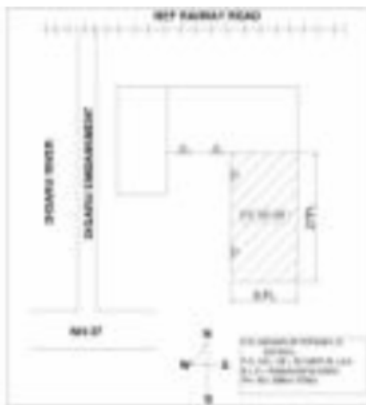

নিৰ্বাচক পঞ্জীয়ন বিষয়াৰ স্বাক্ষৰ

Nazri Naksha

Google Map View

Polling Station Building Front View

ভোটগ্ৰহন কেন্দ্ৰৰ সন্মুখৰ দৃশ্য

Cad View

Key MAP View

1 নাম : অনিল কুমাৰ গুপ্তা পিতাৰ নাম: মেৰালাল গুপ্তা ঘৰ নং : ১ বয়স : 60 লিঙ্গ : পুৰুষ	DZN2384589 ফটো উপলব্ধ	2 নাম : মীৰা গুপ্তা স্বামীৰ নাম: অনিল কুমাৰ গুপ্তা ঘৰ নং : ১ বয়স : 60 লিঙ্গ : মহিলা	DZN2384590 ফটো উপলব্ধ	3 নাম : উৰ্মিলা গুপ্তা স্বামীৰ নাম: হেমকান্ত গুপ্তা ঘৰ নং : ১ বয়স : 47 লিঙ্গ : মহিলা	DZN2384614 ফটো উপলব্ধ
4 নাম : জীতলাল গুপ্তা পিতাৰ নাম: মেৰালাল গুপ্তা ঘৰ নং : ১ বয়স : 45 লিঙ্গ : পুৰুষ	DZN2384625 ফটো উপলব্ধ	5 নাম : শীলা গুপ্তা স্বামীৰ নাম: জীতলাল গুপ্তা ঘৰ নং : ১ বয়স : 44 লিঙ্গ : মহিলা	DZN2384636 ফটো উপলব্ধ	S 6 নাম : সুধিৰ লামা পিতাৰ নাম: পোপাল লামা ঘৰ নং : ১ বয়স : 39 লিঙ্গ : পুৰুষ	DZN2390616 ফটো উপলব্ধ
7 নাম : মিনালি টালুকদাৰ মাতৃৰ নাম: বিনা বৰা ঘৰ নং : ১ বয়স : 35 লিঙ্গ : মহিলা	DZN1167311 ফটো উপলব্ধ	8 নাম : প্ৰিয়ঙ্কা কুমাৰী পিতাৰ নাম: অনিল কুমাৰ গুপ্তা ঘৰ নং : ১ বয়স : 33 লিঙ্গ : মহিলা	DZN0050012 ফটো উপলব্ধ	9 নাম : চান্দনী গুপ্তা স্বামীৰ নাম: উমানাথ গুপ্তা ঘৰ নং : ১ বয়স : 32 লিঙ্গ : মহিলা	DZN0466946 ফটো উপলব্ধ
10 নাম : সোনম গুপ্তা পিতাৰ নাম: অনিল কুমাৰ গুপ্তা ঘৰ নং : ১ বয়স : 31 লিঙ্গ : মহিলা	DZN2395928 ফটো উপলব্ধ	11 নাম : পুনম গুপ্তা পিতাৰ নাম: হন্ত কান্ত গুপ্তা ঘৰ নং : ১ বয়স : 29 লিঙ্গ : মহিলা	DZN3708132 ফটো উপলব্ধ	12 নাম : অমিত কুমাৰ গুপ্তা পিতাৰ নাম: হেমকান্ত গুপ্তা ঘৰ নং : ১ বয়স : 29 লিঙ্গ : পুৰুষ	DZN0897454 ফটো উপলব্ধ
13 নাম : লৱলী গুপ্তা পিতাৰ নাম: অনিল কুমাৰ গুপ্তা ঘৰ নং : ১ বয়স : 28 লিঙ্গ : মহিলা	DZN0758284 ফটো উপলব্ধ	14 নাম : সুমন গুপ্তা পিতাৰ নাম: হেংট কান্ত গুপ্তা ঘৰ নং : ০১ বয়স : 25 লিঙ্গ : মহিলা	DZN0846154 ফটো উপলব্ধ	15 নাম : মানশী গুপ্তা পিতাৰ নাম: অনীল কুমাৰ গুপ্তা ঘৰ নং : ০১ বয়স : 25 লিঙ্গ : মহিলা	DZN0846170 ফটো উপলব্ধ
16 নাম : আমান ৰাজ গুপ্তা পিতাৰ নাম: অনিল কুমাৰ ঘৰ নং : 1 বয়স : 20 লিঙ্গ : পুৰুষ	INJ0001081 ফটো উপলব্ধ	17 নাম : উমানাথ গুপ্তা পিতাৰ নাম: মেৰালাল গুপ্তা ঘৰ নং : ২ বয়স : 43 লিঙ্গ : পুৰুষ	DZN2384647 ফটো উপলব্ধ	18 নাম : ওমপ্ৰকাশ গুপ্তা পিতাৰ নাম: মেৰালাল গুপ্তা ঘৰ নং : ২ বয়স : 42 লিঙ্গ : পুৰুষ	DZN2384658 ফটো উপলব্ধ
19 নাম : শাকিলা বেগম স্বামীৰ নাম: মোহম্মদ তায়েব ঘৰ নং : 3ক বয়স : 39 লিঙ্গ : মহিলা	DZN1310663 ফটো উপলব্ধ	20 নাম : এলিয়াস আলম পিতাৰ নাম: মহঃ তায়েব ঘৰ নং : 3ক বয়স : 23 লিঙ্গ : পুৰুষ	DZN1633338 ফটো উপলব্ধ	21 নাম : মহঃ আশিক পিতাৰ নাম: মহঃ তায়েব ঘৰ নং : 3ক বয়স : 22 লিঙ্গ : পুৰুষ	DZN1631134 ফটো উপলব্ধ
R 22 নাম : বিক্ৰম মজুমদাৰ অন্যান্য: দীপা মজুমদাৰ ঘৰ নং : ৩ক বয়স : 27 লিঙ্গ : পুৰুষ	DZN0777441 ফটো উপলব্ধ	S 23 নাম : মঃ কুৰ্বান আনসাৰী পিতাৰ নাম: মঃ আলামআনচাৰী ঘৰ নং : ৩ক বয়স : 75 লিঙ্গ : পুৰুষ	DZN2384794 ফটো উপলব্ধ	S 24 নাম : ফাতেমা বেগম স্বামীৰ নাম: মঃ কুৰ্বান আনচাৰী ঘৰ নং : ৩ক বয়স : 67 লিঙ্গ : মহিলা	DZN2384807 ফটো উপলব্ধ
25 নাম : মহম্মদ তয়াব পিতাৰ নাম: আচ মহম্মদ ঘৰ নং : ৩ক বয়স : 50 লিঙ্গ : পুৰুষ	DZN2395826 ফটো উপলব্ধ	26 নাম : নেক মহম্মদ পিতাৰ নাম: আচ মহম্মদ ঘৰ নং : ৩ক বয়স : 43 লিঙ্গ : পুৰুষ	DZN2395837 ফটো উপলব্ধ	27 নাম : মহম্মদ আচিৰুদ্দিন পিতাৰ নাম: আচ মহম্মদ ঘৰ নং : ৩ক বয়স : 39 লিঙ্গ : পুৰুষ	DZN0050013 ফটো উপলব্ধ
28 নাম : মহম্মদ কৰিমউদ্দিন পিতাৰ নাম: আচ মহম্মদ ঘৰ নং : ৩ক বয়স : 38 লিঙ্গ : পুৰুষ	DZN2395848 ফটো উপলব্ধ	29 নাম : মঃ আলাউদ্দিন আনসাৰী পিতাৰ নাম: মঃ কুৰবান আনচাৰী ঘৰ নং : ৩ক বয়স : 38 লিঙ্গ : পুৰুষ	DZN2384818 ফটো উপলব্ধ	30 নাম : বিদ পানতাতী পিতাৰ নাম: বিষ্ণু পানতাতী ঘৰ নং : ৪ বয়স : 43 লিঙ্গ : পুৰুষ	DZN2384841 ফটো উপলব্ধ