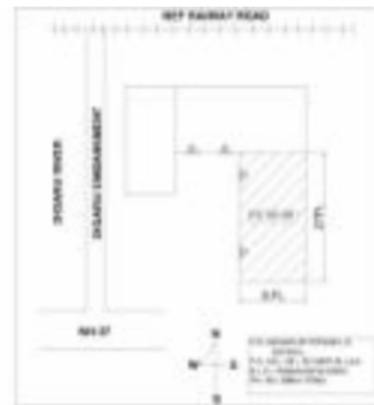

নিৰ্বাচক পঞ্জীয়ন বিষয়াৰ স্বাক্ষৰ

Nazri Naksha

Google Map View

Polling Station Building Front View

ভোটগ্ৰহন কেন্দ্ৰৰ সন্মুখৰ দৃশ্য

Cad View

Key MAP View

1 নাম : অনিল কুমাৰ গুপ্তা পিতাৰ নাম: মেৰালাল গুপ্তা ঘৰ নং : ১ বয়স : 60 লিঙ্গ : পুৰুষ	DZN2384589 ফটো উপলব্ধ	2 নাম : মীৰা গুপ্তা স্বামীৰ নাম: অনিল কুমাৰ গুপ্তা ঘৰ নং : ১ বয়স : 60 লিঙ্গ : মহিলা	DZN2384590 ফটো উপলব্ধ	3 নাম : উৰ্মিলা গুপ্তা স্বামীৰ নাম: হেমকান্ত গুপ্তা ঘৰ নং : ১ বয়স : 47 লিঙ্গ : মহিলা	DZN2384614 ফটো উপলব্ধ
4 নাম : জীতলাল গুপ্তা পিতাৰ নাম: মেৰালাল গুপ্তা ঘৰ নং : ১ বয়স : 45 লিঙ্গ : পুৰুষ	DZN2384625 ফটো উপলব্ধ	5 নাম : শীলা গুপ্তা স্বামীৰ নাম: জীতলাল গুপ্তা ঘৰ নং : ১ বয়স : 44 লিঙ্গ : মহিলা	DZN2384636 ফটো উপলব্ধ	S 6 নাম : সুধিৰ লামা পিতাৰ নাম: পোপাল লামা ঘৰ নং : ১ বয়স : 39 লিঙ্গ : পুৰুষ	DZN2390616 ফটো উপলব্ধ
7 নাম : মিনালি টালুকদাৰ মাতৃৰ নাম: বিনা বৰা ঘৰ নং : ১ বয়স : 35 লিঙ্গ : মহিলা	DZN1167311 ফটো উপলব্ধ	8 নাম : প্ৰিয়ঙ্কা কুমাৰী পিতাৰ নাম: অনিল কুমাৰ গুপ্তা ঘৰ নং : ১ বয়স : 33 লিঙ্গ : মহিলা	DZN0050012 ফটো উপলব্ধ	9 নাম : চান্দনী গুপ্তা স্বামীৰ নাম: উমানাথ গুপ্তা ঘৰ নং : ১ বয়স : 32 লিঙ্গ : মহিলা	DZN0466946 ফটো উপলব্ধ
10 নাম : সোনম গুপ্তা পিতাৰ নাম: অনিল কুমাৰ গুপ্তা ঘৰ নং : ১ বয়স : 31 লিঙ্গ : মহিলা	DZN2395928 ফটো উপলব্ধ	11 নাম : পুনম গুপ্তা পিতাৰ নাম: হন্ত কান্ত গুপ্তা ঘৰ নং : ১ বয়স : 29 লিঙ্গ : মহিলা	DZN3708132 ফটো উপলব্ধ	12 নাম : অমিত কুমাৰ গুপ্তা পিতাৰ নাম: হেমকান্ত গুপ্তা ঘৰ নং : ১ বয়স : 29 লিঙ্গ : পুৰুষ	DZN0897454 ফটো উপলব্ধ
13 নাম : লৱলী গুপ্তা পিতাৰ নাম: অনিল কুমাৰ গুপ্তা ঘৰ নং : ১ বয়স : 28 লিঙ্গ : মহিলা	DZN0758284 ফটো উপলব্ধ	14 নাম : সুমন গুপ্তা পিতাৰ নাম: হেংট কান্ত গুপ্তা ঘৰ নং : ০১ বয়স : 25 লিঙ্গ : মহিলা	DZN0846154 ফটো উপলব্ধ	15 নাম : মানশী গুপ্তা পিতাৰ নাম: অনীল কুমাৰ গুপ্তা ঘৰ নং : ০১ বয়স : 25 লিঙ্গ : মহিলা	DZN0846170 ফটো উপলব্ধ
16 নাম : আমান ৰাজ গুপ্তা পিতাৰ নাম: অনিল কুমাৰ ঘৰ নং : 1 বয়স : 20 লিঙ্গ : পুৰুষ	INJ0001081 ফটো উপলব্ধ	17 নাম : উমানাথ গুপ্তা পিতাৰ নাম: মেৰালাল গুপ্তা ঘৰ নং : ২ বয়স : 43 লিঙ্গ : পুৰুষ	DZN2384647 ফটো উপলব্ধ	18 নাম : ওমপ্ৰকাশ গুপ্তা পিতাৰ নাম: মেৰালাল গুপ্তা ঘৰ নং : ২ বয়স : 42 লিঙ্গ : পুৰুষ	DZN2384658 ফটো উপলব্ধ
19 নাম : শাকিলা বেগম স্বামীৰ নাম: মোহম্মদ তায়েব ঘৰ নং : 3ক বয়স : 39 লিঙ্গ : মহিলা	DZN1310663 ফটো উপলব্ধ	20 নাম : এলিয়াস আলম পিতাৰ নাম: মহঃ তায়েব ঘৰ নং : 3ক বয়স : 23 লিঙ্গ : পুৰুষ	DZN1633338 ফটো উপলব্ধ	21 নাম : মহঃ আশিক পিতাৰ নাম: মহঃ তায়েব ঘৰ নং : 3ক বয়স : 22 লিঙ্গ : পুৰুষ	DZN1631134 ফটো উপলব্ধ
R 22 নাম : বিক্ৰম মজুমদাৰ অন্যান্য: দীপা মজুমদাৰ ঘৰ নং : ৩ক বয়স : 27 লিঙ্গ : পুৰুষ	DZN0777441 ফটো উপলব্ধ	S 23 নাম : মঃ কুৰ্বান আনসাৰী পিতাৰ নাম: মঃ আলামআনচাৰী ঘৰ নং : ৩ক বয়স : 75 লিঙ্গ : পুৰুষ	DZN2384794 ফটো উপলব্ধ	S 24 নাম : ফাতেমা বেগম স্বামীৰ নাম: মঃ কুৰ্বান আনচাৰী ঘৰ নং : ৩ক বয়স : 67 লিঙ্গ : মহিলা	DZN2384807 ফটো উপলব্ধ
25 নাম : মহম্মদ তয়াব পিতাৰ নাম: আচ মহম্মদ ঘৰ নং : ৩ক বয়স : 50 লিঙ্গ : পুৰুষ	DZN2395826 ফটো উপলব্ধ	26 নাম : নেক মহম্মদ পিতাৰ নাম: আচ মহম্মদ ঘৰ নং : ৩ক বয়স : 43 লিঙ্গ : পুৰুষ	DZN2395837 ফটো উপলব্ধ	27 নাম : মহম্মদ আচিৰুদ্দিন পিতাৰ নাম: আচ মহম্মদ ঘৰ নং : ৩ক বয়স : 39 লিঙ্গ : পুৰুষ	DZN0050013 ফটো উপলব্ধ
28 নাম : মহম্মদ কৰিমউদ্দিন পিতাৰ নাম: আচ মহম্মদ ঘৰ নং : ৩ক বয়স : 38 লিঙ্গ : পুৰুষ	DZN2395848 ফটো উপলব্ধ	29 নাম : মঃ আলাউদ্দিন আনসাৰী পিতাৰ নাম: মঃ কুৰবান আনচাৰী ঘৰ নং : ৩ক বয়স : 38 লিঙ্গ : পুৰুষ	DZN2384818 ফটো উপলব্ধ	30 নাম : বিদ পানতাতী পিতাৰ নাম: বিষ্ণু পানতাতী ঘৰ নং : ৪ বয়স : 43 লিঙ্গ : পুৰুষ	DZN2384841 ফটো উপলব্ধ