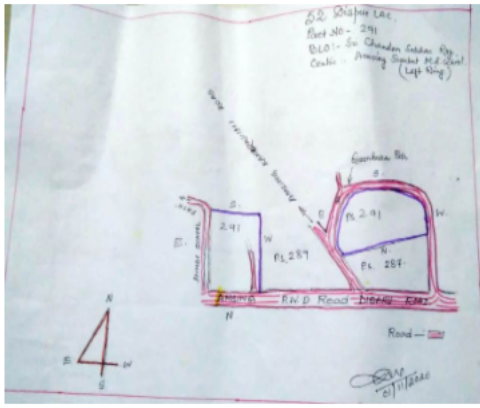

Nazri Naksha