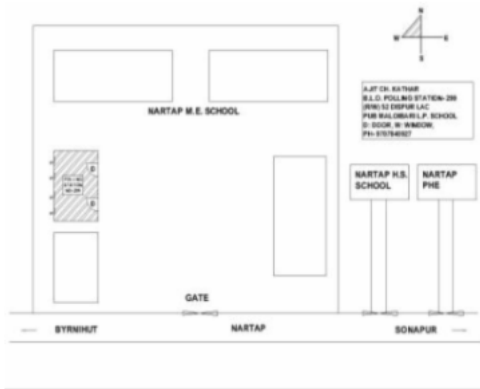

নিৰ্বাচক পঞ্জীয়ন বিষয়াৰ স্বাক্ষৰ

Nazri Naksha

Google Map View

Polling Station Building Front View

ভোটগ্ৰহন কেন্দ্ৰৰ সন্মুখৰ দৃশ্য

Cad View

Key MAP View

1 নাম : নিতু ছেত্ৰী স্বামীৰ নাম : শংকৰ ছেত্ৰী ঘৰ নং : 00 বয়স : 44 লিঙ্গ : মহিলা	INJ0073122 ফটো উপলব্ধ	2 নাম : গিতা দেবী স্বামীৰ নাম : ৰমেশ ৰাই ঘৰ নং : 0 বয়স : 33 লিঙ্গ : মহিলা	DZN4070033 ফটো উপলব্ধ	3 নাম : ববিতা সিংহ মাতৃৰ নাম : লালমণি দেবী ঘৰ নং : 00 বয়স : 33 লিঙ্গ : মহিলা	DZN4069936 ফটো উপলব্ধ
4 নাম : ৰাজু দৰজি পিতাৰ নাম : ৰাম বাহাদুৰ দৰজী ঘৰ নং : 0 বয়স : 27 লিঙ্গ : পুৰুষ	DZN0846303 ফটো উপলব্ধ	5 নাম : মনে ৰায় পিতাৰ নাম : ধুলেন ৰায় ঘৰ নং : 01 বয়স : 31 লিঙ্গ : পুৰুষ	INJ0073049 ফটো উপলব্ধ	6 নাম : মনিকা দাস মাতৃৰ নাম : বীনা দাস ঘৰ নং : 01 বয়স : 24 লিঙ্গ : মহিলা	INJ0055053 ফটো উপলব্ধ
7 নাম : উশা দেবী স্বামীৰ নাম : তোক বাহাদুৰ সোনাৰ ঘৰ নং : 2 বয়স : 56 লিঙ্গ : মহিলা	DZN1380013 ফটো উপলব্ধ	8 নাম : সবিতা বৰা স্বামীৰ নাম : পদুম বৰা ঘৰ নং : 03 বয়স : 38 লিঙ্গ : মহিলা	INJ0026799 ফটো উপলব্ধ	#2 9 নাম : গায়ত্ৰী দেব পিতাৰ নাম : চন্দন কুমাৰ দেব ঘৰ নং : 838 বয়স : 22 লিঙ্গ : মহিলা	DZN1666817 ফটো উপলব্ধ
10 নাম : কিৰণ দেবী স্বামীৰ নাম : ধৰামিংদাৰ ৰাই ঘৰ নং : 81 বয়স : 38 লিঙ্গ : মহিলা	DZN4251807 ফটো উপলব্ধ	11 নাম : সন্ধ্যা সঞ্জয় ৰায় পিতাৰ নাম : সঞ্জয় ৰায় ঘৰ নং : 82 বয়স : 24 লিঙ্গ : মহিলা	DZN4191821 ফটো উপলব্ধ	12 নাম : মমতা নাথ মাতৃৰ নাম : মাকনি নাথ ঘৰ নং : ৫২ বয়স : 25 লিঙ্গ : মহিলা	DZN1124809 ফটো উপলব্ধ
13 নাম : শিব কুমাৰ পিতাৰ নাম : উমেশ মাহাত ঘৰ নং : 52 বয়স : 24 লিঙ্গ : পুৰুষ	DZN1346196 ফটো উপলব্ধ	14 নাম : চন্দ্ৰ কান্ত গগৈ পিতাৰ নাম : চন্দ্ৰকান্ত গগৈ ঘৰ নং : 58 বয়স : 80 লিঙ্গ : পুৰুষ	INJ0044685 ফটো উপলব্ধ	15 নাম : কমলা গগৈ স্বামীৰ নাম : চন্দ্ৰকান্ত গগৈ ঘৰ নং : 58 বয়স : 61 লিঙ্গ : মহিলা	INJ0044644 ফটো উপলব্ধ
16 নাম : সমীৰ কুমাৰ বেৰ্ণেৰে পিতাৰ নাম : ৰাজেন বেৰ্ণেৰে ঘৰ নং : 76 বয়স : 26 লিঙ্গ : পুৰুষ	DZN4253746 ফটো উপলব্ধ	17 নাম : সঞ্জয় ৰায় পিতাৰ নাম : ৰামানন্দ বিজাযলাল ৰায় ঘৰ নং : ৭৭ বয়স : 46 লিঙ্গ : পুৰুষ	DZN4191839 ফটো উপলব্ধ	18 নাম : লঞ্জমী যোচি পিতাৰ নাম : ছবিলাল যোচি ঘৰ নং : ৮৪ বয়স : 57 লিঙ্গ : মহিলা	DZN2404606 ফটো উপলব্ধ
19 নাম : গোলাপ শইকীয়া পিতাৰ নাম : ৰমা শইকীয়া ঘৰ নং : 110-ক.ত.আৰ. মেমোৰিয়াল এম.এ. স্কুল (ল/ডবল্য) বয়স : 53 লিঙ্গ : পুৰুষ	DYB1494708 ফটো উপলব্ধ	20 নাম : সোনালী শইকীয়া স্বামীৰ নাম : গোলাপ শইকীয়া ঘৰ নং : 110-ক.ত.আৰ. মেমোৰিয়াল এম.এ. স্কুল (ল/ডবল্য) বয়স : 46 লিঙ্গ : মহিলা	DYB1494719 ফটো উপলব্ধ	21 নাম : সুনিতা কলিতা পিতাৰ নাম : ৰাম সুৰত কলিতা ঘৰ নং : 111ক বয়স : 33 লিঙ্গ : মহিলা	DZN4316147 ফটো উপলব্ধ
22 নাম : শূৰ্ণলতা পুল স্বামীৰ নাম : বীভদৰা পুল ঘৰ নং : 115 বয়স : 30 লিঙ্গ : মহিলা	DZN4250742 ফটো উপলব্ধ	23 নাম : এস ৰোহন পিতাৰ নাম : লাটে এস সুৰেশ ঘৰ নং : 200 বয়স : 22 লিঙ্গ : পুৰুষ	DZN1318203 ফটো উপলব্ধ	24 নাম : ৰিতিজ কৰ পিতাৰ নাম : সুবীৰ কুমাৰ কৰ ঘৰ নং : 202 বয়স : 22 লিঙ্গ : পুৰুষ	DZN4322665 ফটো উপলব্ধ
25 নাম : ধন বাহাদুৰ মগোৰ পিতাৰ নাম : লাটে গড বাৰ মগোৰ ঘৰ নং : 281 বয়স : 61 লিঙ্গ : পুৰুষ	INJ0115675 ফটো উপলব্ধ	26 নাম : পবিত্ৰ পৌড়েল স্বামীৰ নাম : লাটে ৰাজু পৌড়েল ঘৰ নং : 281 বয়স : 45 লিঙ্গ : মহিলা	INJ0115683 ফটো উপলব্ধ	27 নাম : গোমা দেবী শৰ্মা স্বামীৰ নাম : ৰবিন শৰ্মা ঘৰ নং : 281 বয়স : 40 লিঙ্গ : মহিলা	INJ0116145 ফটো উপলব্ধ
28 নাম : কৃষ্ণ পৌড়েল পিতাৰ নাম : লাটে ৰাজু পৌড়েল ঘৰ নং : 281 বয়স : 27 লিঙ্গ : পুৰুষ	INJ0115667 ফটো উপলব্ধ	29 নাম : শান্তি দেবী স্বামীৰ নাম : উত্তম ৰায় ঘৰ নং : ৩৫৪ বয়স : 77 লিঙ্গ : মহিলা	DZN2396976 ফটো উপলব্ধ	30 নাম : দিৱাকৰ ৰায় পিতাৰ নাম : উত্তম ৰায় ঘৰ নং : ৩৫৪ বয়স : 43 লিঙ্গ : পুৰুষ	DZN2396987 ফটো উপলব্ধ