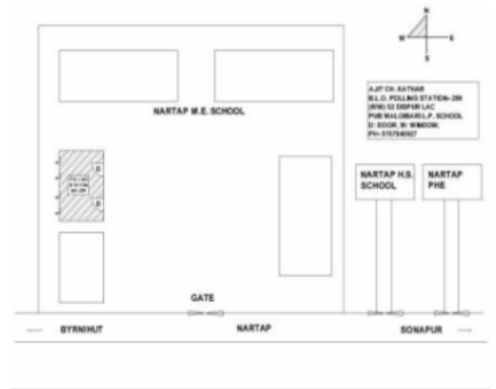

নিৰ্বাচক পঞ্জীয়ন বিষয়াৰ স্বাক্ষৰ

Nazri Naksha

Google Map View

Polling Station Building Front View

ভোটগ্ৰহন কেন্দ্ৰৰ সন্মুখৰ দৃশ্য

Cad View

Key MAP View

1 নাম : নিতু ছেত্ৰী স্বামীৰ নাম : শংকৰ ছেত্ৰী ঘৰ নং : 00 বয়স : 44 লিঙ্গ : মহিলা	INJ0073122 ফটো উপলব্ধ	2 নাম : গিতা দেবী স্বামীৰ নাম : ৰমেশ ৰাই ঘৰ নং : 0 বয়স : 33 লিঙ্গ : মহিলা	DZN4070033 ফটো উপলব্ধ	3 নাম : ববিতা সিংহ মাতৃৰ নাম : লালমণি দেবী ঘৰ নং : 00 বয়স : 33 লিঙ্গ : মহিলা	DZN4069936 ফটো উপলব্ধ
4 নাম : ৰাজু দৰজি পিতাৰ নাম : ৰাম বাহাদুৰ দৰজী ঘৰ নং : 0 বয়স : 27 লিঙ্গ : পুৰুষ	DZN0846303 ফটো উপলব্ধ	5 নাম : মনে ৰায় পিতাৰ নাম : ধুলেন ৰায় ঘৰ নং : 01 বয়স : 31 লিঙ্গ : পুৰুষ	INJ0073049 ফটো উপলব্ধ	6 নাম : মনিকা দাস মাতৃৰ নাম : বীনা দাস ঘৰ নং : 01 বয়স : 24 লিঙ্গ : মহিলা	INJ0055053 ফটো উপলব্ধ
7 নাম : উশা দেবী স্বামীৰ নাম : তোক বাহাদুৰ সোনাৰ ঘৰ নং : 2 বয়স : 56 লিঙ্গ : মহিলা	DZN1380013 ফটো উপলব্ধ	8 নাম : সবিতা বৰা স্বামীৰ নাম : পদুম বৰা ঘৰ নং : 03 বয়স : 38 লিঙ্গ : মহিলা	INJ0026799 ফটো উপলব্ধ	#2 9 নাম : গায়ত্ৰী দেব পিতাৰ নাম : চন্দন কুমাৰ দেব ঘৰ নং : 838 বয়স : 22 লিঙ্গ : মহিলা	DZN1666817 ফটো উপলব্ধ
10 নাম : কিৰণ দেবী স্বামীৰ নাম : ধৰামিংদাৰ ৰাই ঘৰ নং : 81 বয়স : 38 লিঙ্গ : মহিলা	DZN4251807 ফটো উপলব্ধ	11 নাম : সন্ধ্যা সঞ্জয় ৰায় পিতাৰ নাম : সঞ্জয় ৰায় ঘৰ নং : 82 বয়স : 24 লিঙ্গ : মহিলা	DZN4191821 ফটো উপলব্ধ	12 নাম : মমতা নাথ মাতৃৰ নাম : মাকনি নাথ ঘৰ নং : ৫২ বয়স : 25 লিঙ্গ : মহিলা	DZN1124809 ফটো উপলব্ধ
13 নাম : শিব কুমাৰ পিতাৰ নাম : উমেশ মাহাত ঘৰ নং : 52 বয়স : 24 লিঙ্গ : পুৰুষ	DZN1346196 ফটো উপলব্ধ	14 নাম : চন্দ্ৰ কান্ত গগৈ পিতাৰ নাম : চন্দ্ৰকান্ত গগৈ ঘৰ নং : 58 বয়স : 80 লিঙ্গ : পুৰুষ	INJ0044685 ফটো উপলব্ধ	15 নাম : কমলা গগৈ স্বামীৰ নাম : চন্দ্ৰকান্ত গগৈ ঘৰ নং : 58 বয়স : 61 লিঙ্গ : মহিলা	INJ0044644 ফটো উপলব্ধ
16 নাম : সমীৰ কুমাৰ বেৰ্ণেৰে পিতাৰ নাম : ৰাজেন বেৰ্ণেৰে ঘৰ নং : 76 বয়স : 26 লিঙ্গ : পুৰুষ	DZN4253746 ফটো উপলব্ধ	17 নাম : সঞ্জয় ৰায় পিতাৰ নাম : ৰামানন্দ বিজাযলাল ৰায় ঘৰ নং : ৭৭ বয়স : 46 লিঙ্গ : পুৰুষ	DZN4191839 ফটো উপলব্ধ	18 নাম : লঞ্জমী যোচি পিতাৰ নাম : ছবিলাল যোচি ঘৰ নং : ৮৪ বয়স : 57 লিঙ্গ : মহিলা	DZN2404606 ফটো উপলব্ধ
19 নাম : গোলাপ শইকীয়া পিতাৰ নাম : ৰমা শইকীয়া ঘৰ নং : 110-ক.ত.আৰ. মেমোৰিয়াল এম.এ. স্কুল (ল/ডবল্য) বয়স : 53 লিঙ্গ : পুৰুষ	DYB1494708 ফটো উপলব্ধ	20 নাম : সোনালী শইকীয়া স্বামীৰ নাম : গোলাপ শইকীয়া ঘৰ নং : 110-ক.ত.আৰ. মেমোৰিয়াল এম.এ. স্কুল (ল/ডবল্য) বয়স : 46 লিঙ্গ : মহিলা	DYB1494719 ফটো উপলব্ধ	21 নাম : সুনিতা কলিতা পিতাৰ নাম : ৰাম সুৰত কলিতা ঘৰ নং : 111ক বয়স : 33 লিঙ্গ : মহিলা	DZN4316147 ফটো উপলব্ধ
22 নাম : শূৰ্ণলতা পুল স্বামীৰ নাম : বীভদৰা পুল ঘৰ নং : 115 বয়স : 30 লিঙ্গ : মহিলা	DZN4250742 ফটো উপলব্ধ	23 নাম : এস ৰোহন পিতাৰ নাম : লাটে এস সুৰেশ ঘৰ নং : 200 বয়স : 22 লিঙ্গ : পুৰুষ	DZN1318203 ফটো উপলব্ধ	24 নাম : ৰিতিজ কৰ পিতাৰ নাম : সুবীৰ কুমাৰ কৰ ঘৰ নং : 202 বয়স : 22 লিঙ্গ : পুৰুষ	DZN4322665 ফটো উপলব্ধ
25 নাম : ধন বাহাদুৰ মগোৰ পিতাৰ নাম : লাটে গড বাৰ মগোৰ ঘৰ নং : 281 বয়স : 61 লিঙ্গ : পুৰুষ	INJ0115675 ফটো উপলব্ধ	26 নাম : পবিত্ৰ পৌড়েল স্বামীৰ নাম : লাটে ৰাজু পৌড়েল ঘৰ নং : 281 বয়স : 45 লিঙ্গ : মহিলা	INJ0115683 ফটো উপলব্ধ	27 নাম : গোমা দেবী শৰ্মা স্বামীৰ নাম : ৰবিন শৰ্মা ঘৰ নং : 281 বয়স : 40 লিঙ্গ : মহিলা	INJ0116145 ফটো উপলব্ধ
28 নাম : কৃষ্ণ পৌড়েল পিতাৰ নাম : লাটে ৰাজু পৌড়েল ঘৰ নং : 281 বয়স : 27 লিঙ্গ : পুৰুষ	INJ0115667 ফটো উপলব্ধ	29 নাম : শান্তি দেবী স্বামীৰ নাম : উত্তম ৰায় ঘৰ নং : ৩৫৪ বয়স : 77 লিঙ্গ : মহিলা	DZN2396976 ফটো উপলব্ধ	30 নাম : দিৱাকৰ ৰায় পিতাৰ নাম : উত্তম ৰায় ঘৰ নং : ৩৫৪ বয়স : 43 লিঙ্গ : পুৰুষ	DZN2396987 ফটো উপলব্ধ