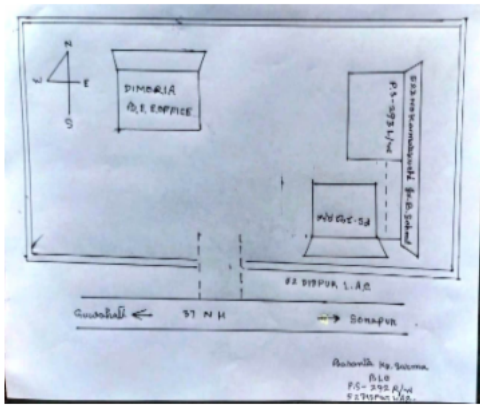

Nazri Naksha