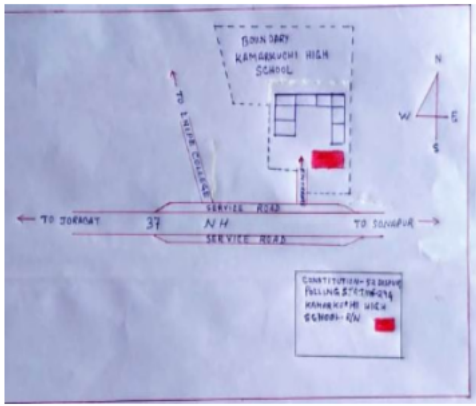

Nazri Naksha