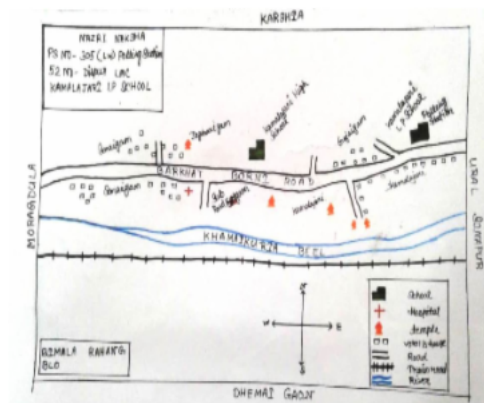

Nazri Naksha