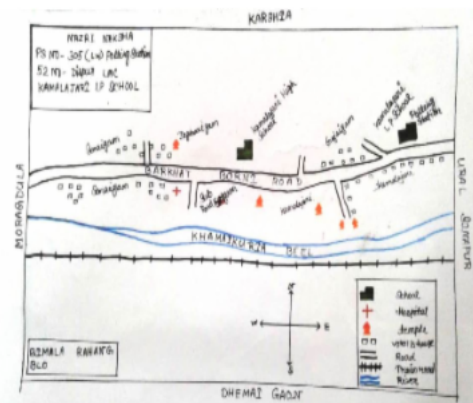

Nazri Naksha