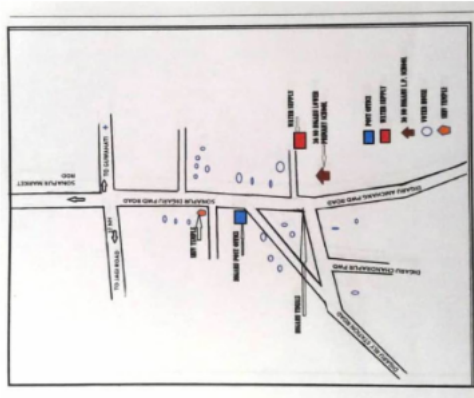

Nazri Naksha