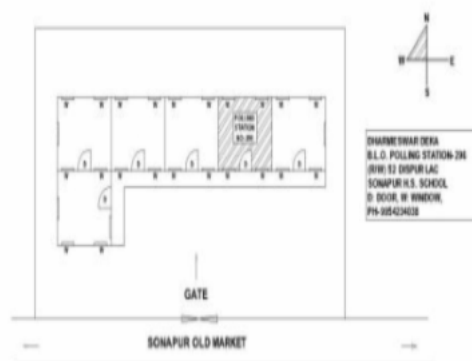

নিৰ্বাচক পঞ্জীয়ন বিষয়াৰ স্বাক্ষৰ

Nazri Naksha

Google Map View

Polling Station Building Front View

ভোটগ্ৰহন কেন্দ্ৰৰ সন্মুখৰ দৃশ্য

Cad View

Key MAP View

1 নাম : বীনা ইংতি টেৰণ পিতাৰ নাম: বহিন টেৰণ ঘৰ নং : 07 বয়স : 27 লিঙ্গ : মহিলা	DZN0617837 ফটো উপলব্ধ	2 নাম : চুনিল কেলেং মাতৃৰ নাম: সৰ্বিতা কেলেং ঘৰ নং : 09 বয়স : 33 লিঙ্গ : পুৰুষ	DZN0464826 ফটো উপলব্ধ	3 নাম : মোহিনী টায়ে টেৰণ স্বামীৰ নাম: ৰাজীৱ টেৰণ ঘৰ নং : 09 বয়স : 33 লিঙ্গ : মহিলা	DZN0464867 ফটো উপলব্ধ
4 নাম : তৃষ্ণা দৈমাৰী শইকীয়া স্বামীৰ নাম: বুপেশ্বৰ শইকীয়া ঘৰ নং : 08 বয়স : 33 লিঙ্গ : মহিলা	DZN0465088 ফটো উপলব্ধ	5 নাম : অম্বিকা ৰাহাং পিতাৰ নাম: মানিক ঘৰ নং : 08 বয়স : 31 লিঙ্গ : মহিলা	INJ0039057 ফটো উপলব্ধ	6 নাম : লিলি কেলেং স্বামীৰ নাম: শৈলেন্দ্ৰ ৰাভা ঘৰ নং : 09 বয়স : 42 লিঙ্গ : মহিলা	DZN2548881 ফটো উপলব্ধ
7 নাম : অভিজিত মেধি পিতাৰ নাম: যোগেশ্বৰ মেধি ঘৰ নং : 14 বয়স : 23 লিঙ্গ : পুৰুষ	INJ0078907 ফটো উপলব্ধ	8 নাম : বিকাশ ৰাহাং পিতাৰ নাম: পৰিন ৰাহাং ঘৰ নং : 26 বয়স : 26 লিঙ্গ : পুৰুষ	DZN3847605 ফটো উপলব্ধ	9 নাম : কৃষ্ণা ডেকা স্বামীৰ নাম: নচিৰ ডেকা ঘৰ নং : 18 বয়স : 33 লিঙ্গ : মহিলা	DZN1344654 ফটো উপলব্ধ
10 নাম : মনীল বৰুৱা পিতাৰ নাম: বাবুল চন্দ্ৰ বৰুৱা ঘৰ নং : 23 বয়স : 28 লিঙ্গ : পুৰুষ	DZN4278354 ফটো উপলব্ধ	11 নাম : গীতুমনী বৰুৱা স্বামীৰ নাম: মনীল বৰুৱা ঘৰ নং : 23 বয়স : 28 লিঙ্গ : মহিলা	DZN4278370 ফটো উপলব্ধ	12 নাম : হেমন্ত ডেকা পিতাৰ নাম: দিপেন ডেকা দিপেন ডেকা ঘৰ নং : 29 বয়স : 25 লিঙ্গ : পুৰুষ	DZN0852152 ফটো উপলব্ধ
13 নাম : হিমাংচো ডেকা পিতাৰ নাম: দিপেন ডেকা ঘৰ নং : 27 বয়স : 21 লিঙ্গ : পুৰুষ	DZN4316576 ফটো উপলব্ধ	14 নাম : কল্যাণী ডেকা পিতাৰ নাম: গোবিন্দ ডেকা ঘৰ নং : 28 বয়স : 19 লিঙ্গ : মহিলা	INJ0124164 ফটো উপলব্ধ	#2 15 নাম : ববিতা দুৱাৰী স্বামীৰ নাম: ধমেশ্বৰ দুৱাৰী দুৱাৰী ঘৰ নং : 32 বয়স : 33 লিঙ্গ : মহিলা	DZN4258216 ফটো উপলব্ধ
16 নাম : কাশীৰী ডেকা পিতাৰ নাম: ভূপেন ডেকা ঘৰ নং : 32 বয়স : 25 লিঙ্গ : মহিলা	DZN1307859 ফটো উপলব্ধ	# 17 নাম : কাৰেৰী ভৰালী পিতাৰ নাম: গবিন ভৰালী ঘৰ নং : 82 বয়স : 25 লিঙ্গ : মহিলা	DZN3837903 ফটো উপলব্ধ	18 নাম : মীৰা ৰংপি স্বামীৰ নাম: দীপজ্যোতি ৰংপি ঘৰ নং : 83 বয়স : 35 লিঙ্গ : মহিলা	DZN3812377 ফটো উপলব্ধ
19 নাম : নয়ন ডেকা পিতাৰ নাম: নিৰঞ্জন ডেকা ঘৰ নং : 58 বয়স : 39 লিঙ্গ : পুৰুষ	DZN2545031 ফটো উপলব্ধ	20 নাম : পবন দাস পিতাৰ নাম: তৰুণ দাস ঘৰ নং : 55 বয়স : 36 লিঙ্গ : পুৰুষ	DZN4278263 ফটো উপলব্ধ	21 নাম : অমৰজ্যোতি মেধি পিতাৰ নাম: ধনু মেধি ঘৰ নং : 59 বয়স : 41 লিঙ্গ : পুৰুষ	DZN2546181 ফটো উপলব্ধ
22 নাম : জিমণী ডেকা স্বামীৰ নাম: অমৰজ্যোতি মেধি ঘৰ নং : 59 বয়স : 33 লিঙ্গ : মহিলা	DZN4315685 ফটো উপলব্ধ	#2 23 নাম : অজয় ৰাহাং পিতাৰ নাম: বৃন্দু ৰাম ৰাহাং ঘৰ নং : 63 বয়স : 38 লিঙ্গ : পুৰুষ	DZN2545202 ফটো উপলব্ধ	24 নাম : মাইনা ৰাহাঙ স্বামীৰ নাম: অজয় ৰাহাঙ ঘৰ নং : 63 বয়স : 36 লিঙ্গ : মহিলা	DZN2545213 ফটো উপলব্ধ
25 নাম : সোনমনি ৰাহাং পিতাৰ নাম: দিপেন ৰাহাং ঘৰ নং : 63 বয়স : 28 লিঙ্গ : মহিলা	DZN0358499 ফটো উপলব্ধ	26 নাম : ৰাতুল ৰাহাং পিতাৰ নাম: যোগেন ৰাহাং ঘৰ নং : 68 বয়স : 32 লিঙ্গ : পুৰুষ	DZN0360347 ফটো উপলব্ধ	27 নাম : গবিন মেধী পিতাৰ নাম: বলোৰাম মেধী ঘৰ নং : 68 বয়স : 25 লিঙ্গ : পুৰুষ	DZN0862920 ফটো উপলব্ধ
28 নাম : আধুনিকা ফাংচ পিতাৰ নাম: ভালো ফাংচ ঘৰ নং : 69 বয়স : 52 লিঙ্গ : মহিলা	DZN2545371 ফটো উপলব্ধ	29 নাম : ইলা ফাংচ স্বামীৰ নাম: তৰুণ ফাংচ ঘৰ নং : 69 বয়স : 52 লিঙ্গ : মহিলা	DZN2545382 ফটো উপলব্ধ	30 নাম : বিষ্ণু তুমং পিতাৰ নাম: কেপ্ত তুমং ঘৰ নং : 69 বয়স : 24 লিঙ্গ : পুৰুষ	DZN4216594 ফটো উপলব্ধ