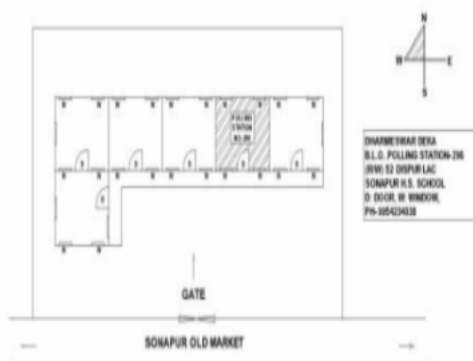

নিৰ্বাচক পঞ্জীয়ন বিষয়াৰ স্বাক্ষৰ

Nazri Naksha

Google Map View

Polling Station Building Front View

ভোটগ্ৰহন কেন্দ্ৰৰ সন্মুখৰ দৃশ্য

Cad View

Key MAP View

1 নাম : বীনা ইংতি টেৰণ পিতাৰ নাম: বহিন টেৰণ ঘৰ নং : 07 বয়স : 27 লিঙ্গ : মহিলা	DZN0617837 ফটো উপলব্ধ	2 নাম : চুনিল কেলেং মাতৃৰ নাম: সৰ্বিতা কেলেং ঘৰ নং : 09 বয়স : 33 লিঙ্গ : পুৰুষ	DZN0464826 ফটো উপলব্ধ	3 নাম : মোহিনী টায়ে টেৰণ স্বামীৰ নাম: ৰাজীৱ টেৰণ ঘৰ নং : 09 বয়স : 33 লিঙ্গ : মহিলা	DZN0464867 ফটো উপলব্ধ
4 নাম : তৃষ্ণা দৈমাৰী শইকীয়া স্বামীৰ নাম: বুপেশ্বৰ শইকীয়া ঘৰ নং : 08 বয়স : 33 লিঙ্গ : মহিলা	DZN0465088 ফটো উপলব্ধ	5 নাম : অম্বিকা ৰাহাং পিতাৰ নাম: মানিক ঘৰ নং : 08 বয়স : 31 লিঙ্গ : মহিলা	INJ0039057 ফটো উপলব্ধ	6 নাম : লিলি কেলেং স্বামীৰ নাম: শৈলেন্দ্ৰ ৰাভা ঘৰ নং : 09 বয়স : 42 লিঙ্গ : মহিলা	DZN2548881 ফটো উপলব্ধ
7 নাম : অভিজিত মেধি পিতাৰ নাম: যোগেশ্বৰ মেধি ঘৰ নং : 14 বয়স : 23 লিঙ্গ : পুৰুষ	INJ0078907 ফটো উপলব্ধ	8 নাম : বিকাশ ৰাহাং পিতাৰ নাম: পৰিন ৰাহাং ঘৰ নং : 26 বয়স : 26 লিঙ্গ : পুৰুষ	DZN3847605 ফটো উপলব্ধ	9 নাম : কৃষ্ণা ডেকা স্বামীৰ নাম: নচিৰ ডেকা ঘৰ নং : 18 বয়স : 33 লিঙ্গ : মহিলা	DZN1344654 ফটো উপলব্ধ
10 নাম : মনীল বৰুৱা পিতাৰ নাম: বাবুল চন্দ্ৰ বৰুৱা ঘৰ নং : 23 বয়স : 28 লিঙ্গ : পুৰুষ	DZN4278354 ফটো উপলব্ধ	11 নাম : গীতুমনী বৰুৱা স্বামীৰ নাম: মনীল বৰুৱা ঘৰ নং : 23 বয়স : 28 লিঙ্গ : মহিলা	DZN4278370 ফটো উপলব্ধ	12 নাম : হেমন্ত ডেকা পিতাৰ নাম: দিপেন ডেকা দিপেন ডেকা ঘৰ নং : 29 বয়স : 25 লিঙ্গ : পুৰুষ	DZN0852152 ফটো উপলব্ধ
13 নাম : হিমাংচো ডেকা পিতাৰ নাম: দিপেন ডেকা ঘৰ নং : 27 বয়স : 21 লিঙ্গ : পুৰুষ	DZN4316576 ফটো উপলব্ধ	14 নাম : কল্যাণী ডেকা পিতাৰ নাম: গোবিন্দ ডেকা ঘৰ নং : 28 বয়স : 19 লিঙ্গ : মহিলা	INJ0124164 ফটো উপলব্ধ	#2 15 নাম : ববিতা দুৱাৰী স্বামীৰ নাম: ধমেশ্বৰ দুৱাৰী দুৱাৰী ঘৰ নং : 32 বয়স : 33 লিঙ্গ : মহিলা	DZN4258216 ফটো উপলব্ধ
16 নাম : কাশীৰী ডেকা পিতাৰ নাম: ভূপেন ডেকা ঘৰ নং : 32 বয়স : 25 লিঙ্গ : মহিলা	DZN1307859 ফটো উপলব্ধ	# 17 নাম : কাৰেৰী ভৰালী পিতাৰ নাম: গবিন ভৰালী ঘৰ নং : 82 বয়স : 25 লিঙ্গ : মহিলা	DZN3837903 ফটো উপলব্ধ	18 নাম : মীৰা ৰংপি স্বামীৰ নাম: দীপজ্যোতি ৰংপি ঘৰ নং : 83 বয়স : 35 লিঙ্গ : মহিলা	DZN3812377 ফটো উপলব্ধ
19 নাম : নয়ন ডেকা পিতাৰ নাম: নিৰঞ্জন ডেকা ঘৰ নং : 58 বয়স : 39 লিঙ্গ : পুৰুষ	DZN2545031 ফটো উপলব্ধ	20 নাম : পবন দাস পিতাৰ নাম: তৰুণ দাস ঘৰ নং : 55 বয়স : 36 লিঙ্গ : পুৰুষ	DZN4278263 ফটো উপলব্ধ	21 নাম : অমৰজ্যোতি মেধি পিতাৰ নাম: ধনু মেধি ঘৰ নং : 59 বয়স : 41 লিঙ্গ : পুৰুষ	DZN2546181 ফটো উপলব্ধ
22 নাম : জিমণী ডেকা স্বামীৰ নাম: অমৰজ্যোতি মেধি ঘৰ নং : 59 বয়স : 33 লিঙ্গ : মহিলা	DZN4315685 ফটো উপলব্ধ	#2 23 নাম : অজয় ৰাহাং পিতাৰ নাম: বৃন্দু ৰাম ৰাহাং ঘৰ নং : 63 বয়স : 38 লিঙ্গ : পুৰুষ	DZN2545202 ফটো উপলব্ধ	24 নাম : মাইনা ৰাহাঙ স্বামীৰ নাম: অজয় ৰাহাঙ ঘৰ নং : 63 বয়স : 36 লিঙ্গ : মহিলা	DZN2545213 ফটো উপলব্ধ
25 নাম : সোনমনি ৰাহাং পিতাৰ নাম: দিপেন ৰাহাং ঘৰ নং : 63 বয়স : 28 লিঙ্গ : মহিলা	DZN0358499 ফটো উপলব্ধ	26 নাম : ৰাতুল ৰাহাং পিতাৰ নাম: যোগেন ৰাহাং ঘৰ নং : 68 বয়স : 32 লিঙ্গ : পুৰুষ	DZN0360347 ফটো উপলব্ধ	27 নাম : গবিন মেধী পিতাৰ নাম: বলোৰাম মেধী ঘৰ নং : 68 বয়স : 25 লিঙ্গ : পুৰুষ	DZN0862920 ফটো উপলব্ধ
28 নাম : আধুনিকা ফাংচ পিতাৰ নাম: ভালো ফাংচ ঘৰ নং : 69 বয়স : 52 লিঙ্গ : মহিলা	DZN2545371 ফটো উপলব্ধ	29 নাম : ইলা ফাংচ স্বামীৰ নাম: তৰুণ ফাংচ ঘৰ নং : 69 বয়স : 52 লিঙ্গ : মহিলা	DZN2545382 ফটো উপলব্ধ	30 নাম : বিষ্ণু তুমং পিতাৰ নাম: কেপ্ত তুমং ঘৰ নং : 69 বয়স : 24 লিঙ্গ : পুৰুষ	DZN4216594 ফটো উপলব্ধ