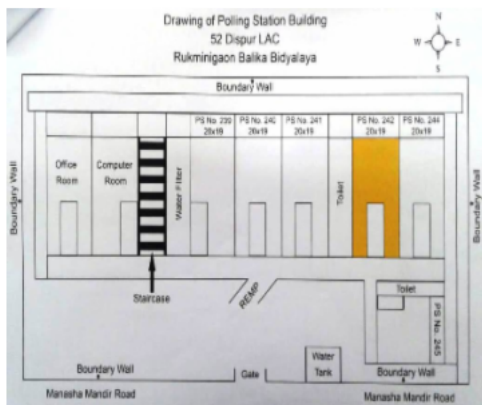

Nazri Naksha