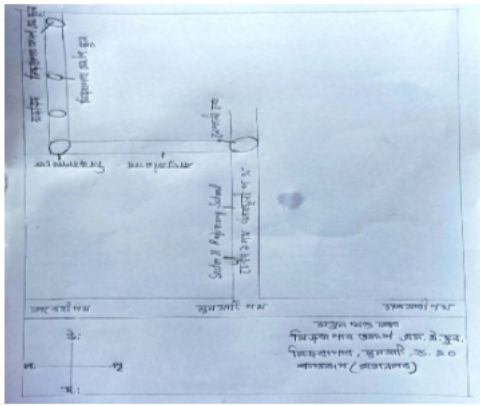

Nazri Naksha