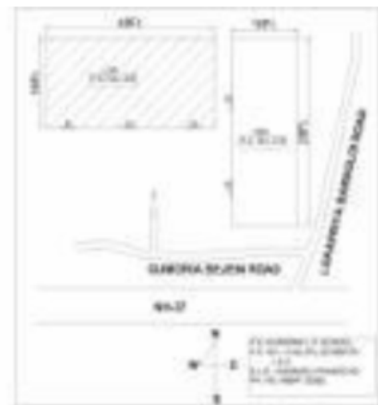

নিৰ্বাচক পঞ্জীয়ন বিষয়াৰ স্বাক্ষৰ

Nazri Naksha

Google Map View

Polling Station Building Front View

ভোটগ্ৰহন কেন্দ্ৰৰ সন্মুখৰ দৃশ্য

Cad View

Key MAP View

1 নাম : মনালিছা ডেকা পিতাৰ নাম: ৰহিত ডেকা ঘৰ নং : 1 বয়স : 22 লিঙ্গ : মহিলা	INJ0104570 ফটো উপলব্ধ	2 নাম : অনপ ৰয় পিতাৰ নাম: গিটেশ্বৰ ৰয় ঘৰ নং : 09 বয়স : 65 লিঙ্গ : পুৰুষ	DZN4079711 ফটো উপলব্ধ	3 নাম : জীবন দাস পিতাৰ নাম: নিপেন দাস ঘৰ নং : 09 বয়স : 57 লিঙ্গ : পুৰুষ	DZN3749876 ফটো উপলব্ধ
4 নাম : মাধব টুমুং পিতাৰ নাম: সৌমেশ্বৰ টুমুং ঘৰ নং : 9 বয়স : 19 লিঙ্গ : পুৰুষ	INJ0100883 ফটো উপলব্ধ	5 নাম : সুৰজিত দাস পিতাৰ নাম: জীবন দাস ঘৰ নং : 10 বয়স : 20 লিঙ্গ : পুৰুষ	INJ0102335 ফটো উপলব্ধ	6 নাম : ৰজনী গোৱালা পিতাৰ নাম: ৰঞ্জিত গোৱালা ঘৰ নং : 23 বয়স : 21 লিঙ্গ : মহিলা	INJ0100651 ফটো উপলব্ধ
7 নাম : অনিন্দিতা গোস্বামী পিতাৰ নাম: ফণিন্দ্ৰ চন্দ্ৰ গোস্বামী ঘৰ নং : 33 বয়স : 35 লিঙ্গ : মহিলা	DZN3702383 ফটো উপলব্ধ	8 নাম : মালিক চন্দ্ৰ নাথ পিতাৰ নাম: খৰ্গেশ্বৰ নাথ ঘৰ নং : 63 বয়স : 68 লিঙ্গ : পুৰুষ	DZN2240439 ফটো উপলব্ধ	9 নাম : আয়ুস স্পৰ্শ নাথ পিতাৰ নাম: মালিক চন্দ্ৰ নাথ ঘৰ নং : 63 বয়স : 29 লিঙ্গ : পুৰুষ	DZN0044529 ফটো উপলব্ধ
10 নাম : সোনালী হাজং স্বামীৰ নাম: বানেশ্বৰ হাজং ঘৰ নং : 67 বয়স : 32 লিঙ্গ : মহিলা	DZN1658343 ফটো উপলব্ধ	11 নাম : দময়ন্তী দাস পিতাৰ নাম: মনিকান্ত দাস ঘৰ নং : 69 বয়স : 44 লিঙ্গ : মহিলা	DZN3140805 ফটো উপলব্ধ	12 নাম : জ্যোতিসমীতা কলিতা মাতৃৰ নাম: বন্দনা কলিতা ঘৰ নং : 73 বয়স : 23 লিঙ্গ : মহিলা	DZN1194422 ফটো উপলব্ধ
13 নাম : ৰূপাশ্ৰী কলিতা মাতৃৰ নাম: বন্দনা কলিতা ঘৰ নং : 73 বয়স : 21 লিঙ্গ : মহিলা	INJ0035758 ফটো উপলব্ধ	14 নাম : অচ্যুত তামুলী পিতাৰ নাম: ধৰণী তামুলী ঘৰ নং : 75 বয়স : 62 লিঙ্গ : পুৰুষ	MGB4337068 ফটো উপলব্ধ	15 নাম : মৰমী দেবী তামুলী স্বামীৰ নাম: অচ্যুত তামুলী ঘৰ নং : 75 বয়স : 45 লিঙ্গ : মহিলা	DZN4277943 ফটো উপলব্ধ
16 নাম : পৰাগ মনি তামুলী মাতৃৰ নাম: মৰমী দেবী তামুলী ঘৰ নং : 75 বয়স : 22 লিঙ্গ : পুৰুষ	INJ0004838 ফটো উপলব্ধ	17 নাম : মুৰেন বৰাইক পিতাৰ নাম: লোকাচ বৰাইক ঘৰ নং : 98 বয়স : 47 লিঙ্গ : পুৰুষ	DZN4163820 ফটো উপলব্ধ	18 নাম : অনীতা শইকীয়া স্বামীৰ নাম: জীতেন শইকীয়া ঘৰ নং : 79 বয়স : 48 লিঙ্গ : মহিলা	DZN3822921 ফটো উপলব্ধ
19 নাম : বিকাশ ৰায় পিতাৰ নাম: ৰঞ্জিত ৰায় ঘৰ নং : 87 বয়স : 39 লিঙ্গ : পুৰুষ	DZN1362607 ফটো উপলব্ধ	20 নাম : ৰাহুল ৰায় পিতাৰ নাম: ৰঞ্জিত ৰায় ঘৰ নং : 87 বয়স : 33 লিঙ্গ : পুৰুষ	DZN1306786 ফটো উপলব্ধ	21 নাম : ৰাহুল দাস পিতাৰ নাম: দীপক দাস ঘৰ নং : 90 বয়স : 26 লিঙ্গ : পুৰুষ	DZN4163804 ফটো উপলব্ধ
22 নাম : জিমনী উজিৰ দাস পিতাৰ নাম: বাবুল উজিৰ দাস ঘৰ নং : 90 বয়স : 25 লিঙ্গ : মহিলা	DZN4164281 ফটো উপলব্ধ	23 নাম : কুঞ্জ লতা ডেকা তামুলী স্বামীৰ নাম: জিতু তামুলী ঘৰ নং : 91 বয়স : 42 লিঙ্গ : মহিলা	DZN1656586 ফটো উপলব্ধ	24 নাম : ভবিন চন্দ্ৰ বড়ো পিতাৰ নাম: শুকুৰা ৰাম বড়ো ঘৰ নং : 94 বয়স : 66 লিঙ্গ : পুৰুষ	GZH2254617 ফটো উপলব্ধ
25 নাম : ৰাহুল বড়ো পিতাৰ নাম: ভবিন চন্দ্ৰ বড়ো ঘৰ নং : 94 বয়স : 36 লিঙ্গ : পুৰুষ	GZH2254606 ফটো উপলব্ধ	S 26 নাম : ৰিপুঞ্জয় নাথ পিতাৰ নাম: চন্দ্ৰন কুমাৰ নাথ ঘৰ নং : 100 বয়স : 21 লিঙ্গ : পুৰুষ	DZN4260907 ফটো উপলব্ধ	27 নাম : ৰাম বিলাসউৰাং প্ৰচাদ পিতাৰ নাম: ৰাম ড্ৰাশ প্ৰচাদ ঘৰ নং : 122 বয়স : 47 লিঙ্গ : পুৰুষ	DZN1194414 ফটো উপলব্ধ
28 নাম : শিৱম কুমাৰ পিতাৰ নাম: ৰাম বিলাস প্ৰসাদ ঘৰ নং : 122 বয়স : 20 লিঙ্গ : পুৰুষ	INJ0144295 ফটো উপলব্ধ	29 নাম : মহিমা ৰাভা স্বামীৰ নাম: বাবুল ক্লেইন ঘৰ নং : 123 বয়স : 37 লিঙ্গ : মহিলা	DZN1491281 ফটো উপলব্ধ	30 নাম : অজীত চন্দ্ৰ শৰ্মা পিতাৰ নাম: প্ৰদীপ চন্দ্ৰ শৰ্মা ঘৰ নং : 188 বয়স : 52 লিঙ্গ : পুৰুষ	DZN4163853 ফটো উপলব্ধ