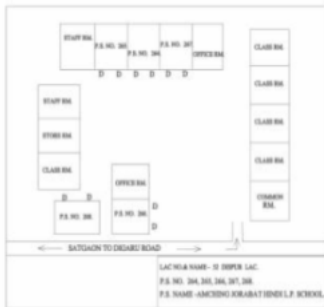

নিৰ্বাচক পঞ্জীয়ন বিষয়াৰ স্বাক্ষৰ

Nazri Naksha

Google Map View

Polling Station Building Front View

ভোটকেন্দ্ৰৰ সন্মুখৰ দৃশ্য

Cad View

Key MAP View