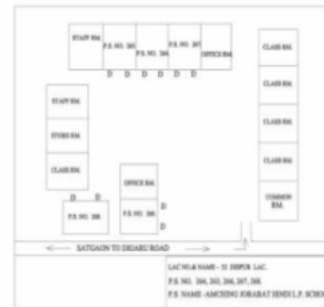

নিৰ্বাচক পঞ্জীয়ন বিষয়াৰ স্বাক্ষৰ

Nazri Naksha

Google Map View

Polling Station Building Front View

ভোটকেন্দ্ৰৰ সন্মুখৰ দৃশ্য

Cad View

Key MAP View