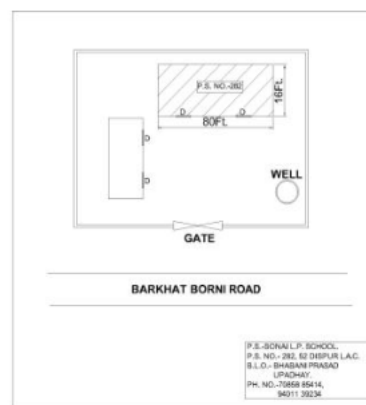

নিৰ্বাচক পঞ্জীয়ন বিষয়াৰ স্বাক্ষৰ

Nazri Naksha

Google Map View

Polling Station Building Front View

ভোটগ্ৰহন কেন্দ্ৰৰ সন্মুখৰ দৃশ্য

Cad View

Key MAP View

1 নাম : নিতাই দাশ বৈষ্ণৱ পিতাৰ নাম: অনন্ত দাস ঘৰ নং : 8 বয়স : 74 লিঙ্গ : পুৰুষ	DZN4350534 ফটো উপলব্ধ	2 নাম : বাজেশ ব্ৰহ্ম পিতাৰ নাম: সত্যনাৰায়ন ব্ৰহ্ম ঘৰ নং : 5 বয়স : 41 লিঙ্গ : পুৰুষ	DZN2304032 ফটো উপলব্ধ	3 নাম : অনিতা ব্ৰহ্ম স্বামীৰ নাম: বাজেশ ব্ৰহ্ম ঘৰ নং : 5 বয়স : 36 লিঙ্গ : মহিলা	DZN2304043 ফটো উপলব্ধ
4 নাম : কাৰ্তিক বিশ্বাস মাতৃৰ নাম: দেবকী বিশ্বাস ঘৰ নং : 9 বয়স : 19 লিঙ্গ : পুৰুষ	INJ0102061 ফটো উপলব্ধ	5 নাম : মীৰা বিশ্বাস মাতৃৰ নাম: দেবকী বিশ্বাস ঘৰ নং : 10 বয়স : 21 লিঙ্গ : মহিলা	INJ0102079 ফটো উপলব্ধ	S 6 নাম : ভাৰতী বিশ্বাস স্বামীৰ নাম: বিত বিশ্বাস ঘৰ নং : 38 বয়স : 38 লিঙ্গ : মহিলা	DZN2294566 ফটো উপলব্ধ
7 নাম : সুমীতা বিশ্বাস পিতাৰ নাম: উপেন্দ্ৰ বিশ্বাস ঘৰ নং : 24 বয়স : 27 লিঙ্গ : মহিলা	HPS0368464 ফটো উপলব্ধ	8 নাম : পুষ্পা ৰাজাড পিতাৰ নাম: ছানু ৰাজাড ঘৰ নং : 27 বয়স : 22 লিঙ্গ : মহিলা	DZN1259290 ফটো উপলব্ধ	S 9 নাম : পাৰ্বতী দাস স্বামীৰ নাম: হৰেন দাস ঘৰ নং : 44 বয়স : 44 লিঙ্গ : মহিলা	DZN3379893 ফটো উপলব্ধ
10 নাম : প্ৰদীপ কুঃ দে পিতাৰ নাম: লাটে ভাবতুশ কুঃ দে ঘৰ নং : 59 বয়স : 37 লিঙ্গ : পুৰুষ	DZN2294599 ফটো উপলব্ধ	S 11 নাম : অৰ্পনা সবকাৰ স্বামীৰ নাম: ৰুকু দে ঘৰ নং : 65 বয়স : 26 লিঙ্গ : মহিলা	DZN1700608 ফটো উপলব্ধ	12 নাম : নিখিল দাস পিতাৰ নাম: ললিত দাস ঘৰ নং : 68 বয়স : 52 লিঙ্গ : পুৰুষ	DZN4257853 ফটো উপলব্ধ
13 নাম : উষা দাস স্বামীৰ নাম: ৰিংকু ৰাম দাস ঘৰ নং : 68 বয়স : 41 লিঙ্গ : মহিলা	DZN2294613 ফটো উপলব্ধ	14 নাম : মমতা দাস স্বামীৰ নাম: শংকু দাস ঘৰ নং : 68 বয়স : 40 লিঙ্গ : মহিলা	DZN2294624 ফটো উপলব্ধ	S 15 নাম : গৌতম দাস পিতাৰ নাম: বাবুল দাস ঘৰ নং : 68 বয়স : 36 লিঙ্গ : পুৰুষ	DZN2294635 ফটো উপলব্ধ
16 নাম : দেবীকা দাস স্বামীৰ নাম: বিপ্লব দাস ঘৰ নং : 68 বয়স : 25 লিঙ্গ : মহিলা	DZN1268739 ফটো উপলব্ধ	17 নাম : ৰাখী দাস চক্ৰৱৰ্তী স্বামীৰ নাম: বিশ্বজিত চক্ৰৱৰ্তী ঘৰ নং : 93 বয়স : 37 লিঙ্গ : মহিলা	DZN3619407 ফটো উপলব্ধ	18 নাম : বিশ্বজিত চক্ৰৱৰ্তী পিতাৰ নাম: কৃপেশ চক্ৰৱৰ্তী ঘৰ নং : 93 বয়স : 35 লিঙ্গ : পুৰুষ	DZN2294646 ফটো উপলব্ধ
19 নাম : প্ৰিয়া দে পিতাৰ নাম: অনুপ দে ঘৰ নং : 77 বয়স : 29 লিঙ্গ : মহিলা	MLF0102798 ফটো উপলব্ধ	S 20 নাম : বিষ্ণু দত্ত পিতাৰ নাম: ৰসেন্দ্ৰ দত্ত ঘৰ নং : 88 বয়স : 40 লিঙ্গ : পুৰুষ	DZN2294668 ফটো উপলব্ধ	S 21 নাম : মঞ্জৰানী দত্ত স্বামীৰ নাম: বিষ্ণু দত্ত ঘৰ নং : 88 বয়স : 36 লিঙ্গ : মহিলা	DZN1002815 ফটো উপলব্ধ
S 22 নাম : বিনয় দত্ত পিতাৰ নাম: ৰসেন্দ্ৰ দত্ত ঘৰ নং : 88 বয়স : 35 লিঙ্গ : পুৰুষ	DZN2294657 ফটো উপলব্ধ	S 23 নাম : অঞ্জনা দত্ত স্বামীৰ নাম: বিনয় দত্ত ঘৰ নং : 88 বয়স : 24 লিঙ্গ : মহিলা	DZN3839156 ফটো উপলব্ধ	S 24 নাম : চক্ৰতি দাস পিতাৰ নাম: ৰাকেশ দাস ঘৰ নং : 94 বয়স : 38 লিঙ্গ : মহিলা	HLF5240528 ফটো উপলব্ধ
25 নাম : বাজেশ মজুমদাৰ পিতাৰ নাম: কাৰ্তিক মজুমদাৰ ঘৰ নং : 112 বয়স : 36 লিঙ্গ : পুৰুষ	DZN2294679 ফটো উপলব্ধ	26 নাম : সুমন থাপা পিতাৰ নাম: ধন বাহাদুৰ থাপা ঘৰ নং : 125 বয়স : 28 লিঙ্গ : মহিলা	GZH0745315 ফটো উপলব্ধ	27 নাম : বিকি তোশা পিতাৰ নাম: ভোলা তোশা ঘৰ নং : 137 বয়স : 21 লিঙ্গ : পুৰুষ	INJ0004549 ফটো উপলব্ধ
28 নাম : বিক্ৰম তোশা পিতাৰ নাম: ভোলা তোশা ঘৰ নং : 137 বয়স : 21 লিঙ্গ : পুৰুষ	INJ000538 ফটো উপলব্ধ	29 নাম : সজনী ৰয় মাতৃৰ নাম: অলকা দেবী ঘৰ নং : 146 বয়স : 24 লিঙ্গ : মহিলা	INJ0071746 ফটো উপলব্ধ	30 নাম : অঞ্জলী নমসুদ্ৰ পিতাৰ নাম: ৰাজকুমাৰ নমসুদ্ৰ ঘৰ নং : 157 বয়স : 27 লিঙ্গ : মহিলা	DZN3838547 ফটো উপলব্ধ