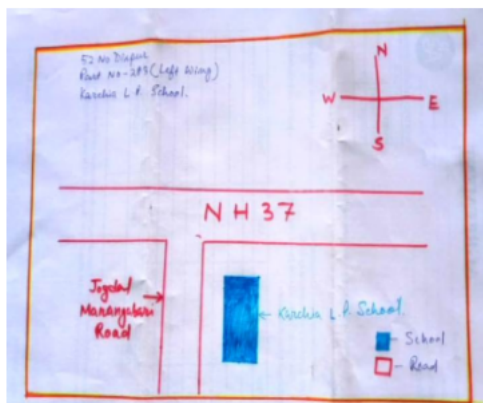

Nazri Naksha