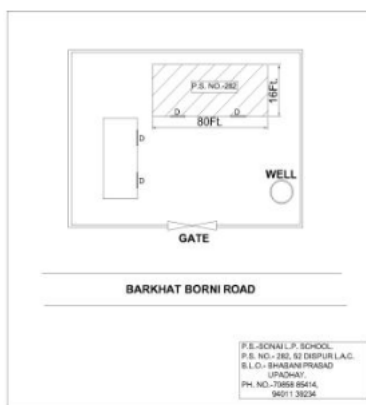

নিৰ্বাচক পঞ্জীয়ন বিষয়াৰ স্বাক্ষৰ

Nazri Naksha

Google Map View

Polling Station Building Front View

ভোটগ্ৰহন কেন্দ্ৰৰ সন্মুখৰ দৃশ্য

Cad View

Key MAP View

1 নাম : নিতাই দাশ বৈষ্ণৱ পিতাৰ নাম: অনন্ত দাস ঘৰ নং : 8 বয়স : 74 লিঙ্গ : পুৰুষ	DZN4350534 ফটো উপলব্ধ	2 নাম : বাজেশ ব্ৰহ্ম পিতাৰ নাম: সত্যনাৰায়ন ব্ৰহ্ম ঘৰ নং : 5 বয়স : 41 লিঙ্গ : পুৰুষ	DZN2304032 ফটো উপলব্ধ	3 নাম : অনিতা ব্ৰহ্ম স্বামীৰ নাম: বাজেশ ব্ৰহ্ম ঘৰ নং : 5 বয়স : 36 লিঙ্গ : মহিলা	DZN2304043 ফটো উপলব্ধ
4 নাম : কাৰ্তিক বিশ্বাস মাতৃৰ নাম: দেবকী বিশ্বাস ঘৰ নং : 9 বয়স : 19 লিঙ্গ : পুৰুষ	INJ0102061 ফটো উপলব্ধ	5 নাম : মীৰা বিশ্বাস মাতৃৰ নাম: দেবকী বিশ্বাস ঘৰ নং : 10 বয়স : 21 লিঙ্গ : মহিলা	INJ0102079 ফটো উপলব্ধ	S 6 নাম : ভাৰতী বিশ্বাস স্বামীৰ নাম: বিত বিশ্বাস ঘৰ নং : 38 বয়স : 38 লিঙ্গ : মহিলা	DZN2294566 ফটো উপলব্ধ
7 নাম : সুমীতা বিশ্বাস পিতাৰ নাম: উপেন্দ্ৰ বিশ্বাস ঘৰ নং : 24 বয়স : 27 লিঙ্গ : মহিলা	HPS0368464 ফটো উপলব্ধ	8 নাম : পুষ্পা ৰাজাড পিতাৰ নাম: ছানু ৰাজাড ঘৰ নং : 27 বয়স : 22 লিঙ্গ : মহিলা	DZN1259290 ফটো উপলব্ধ	S 9 নাম : পাৰ্বতী দাস স্বামীৰ নাম: হৰেন দাস ঘৰ নং : 44 বয়স : 44 লিঙ্গ : মহিলা	DZN3379893 ফটো উপলব্ধ
10 নাম : প্ৰদীপ কুঃ দে পিতাৰ নাম: লাটে ভাবতুশ কুঃ দে ঘৰ নং : 59 বয়স : 37 লিঙ্গ : পুৰুষ	DZN2294599 ফটো উপলব্ধ	S 11 নাম : অৰ্পনা সবকাৰ স্বামীৰ নাম: ৰুকু দে ঘৰ নং : 65 বয়স : 26 লিঙ্গ : মহিলা	DZN1700608 ফটো উপলব্ধ	12 নাম : নিখিল দাস পিতাৰ নাম: ললিত দাস ঘৰ নং : 68 বয়স : 52 লিঙ্গ : পুৰুষ	DZN4257853 ফটো উপলব্ধ
13 নাম : উষা দাস স্বামীৰ নাম: ৰিংকু ৰাম দাস ঘৰ নং : 68 বয়স : 41 লিঙ্গ : মহিলা	DZN2294613 ফটো উপলব্ধ	14 নাম : মমতা দাস স্বামীৰ নাম: শংকু দাস ঘৰ নং : 68 বয়স : 40 লিঙ্গ : মহিলা	DZN2294624 ফটো উপলব্ধ	S 15 নাম : গৌতম দাস পিতাৰ নাম: বাবুল দাস ঘৰ নং : 68 বয়স : 36 লিঙ্গ : পুৰুষ	DZN2294635 ফটো উপলব্ধ
16 নাম : দেবীকা দাস স্বামীৰ নাম: বিপ্লব দাস ঘৰ নং : 68 বয়স : 25 লিঙ্গ : মহিলা	DZN1268739 ফটো উপলব্ধ	17 নাম : ৰাখী দাস চক্ৰৱৰ্তী স্বামীৰ নাম: বিশ্বজিত চক্ৰৱৰ্তী ঘৰ নং : 93 বয়স : 37 লিঙ্গ : মহিলা	DZN3619407 ফটো উপলব্ধ	18 নাম : বিশ্বজিত চক্ৰৱৰ্তী পিতাৰ নাম: কৃপেশ চক্ৰৱৰ্তী ঘৰ নং : 93 বয়স : 35 লিঙ্গ : পুৰুষ	DZN2294646 ফটো উপলব্ধ
19 নাম : প্ৰিয়া দে পিতাৰ নাম: অনুপ দে ঘৰ নং : 77 বয়স : 29 লিঙ্গ : মহিলা	MLF0102798 ফটো উপলব্ধ	S 20 নাম : বিষ্ণু দত্ত পিতাৰ নাম: ৰসেন্দ্ৰ দত্ত ঘৰ নং : 88 বয়স : 40 লিঙ্গ : পুৰুষ	DZN2294668 ফটো উপলব্ধ	S 21 নাম : মঞ্জৰানী দত্ত স্বামীৰ নাম: বিষ্ণু দত্ত ঘৰ নং : 88 বয়স : 36 লিঙ্গ : মহিলা	DZN1002815 ফটো উপলব্ধ
S 22 নাম : বিনয় দত্ত পিতাৰ নাম: ৰসেন্দ্ৰ দত্ত ঘৰ নং : 88 বয়স : 35 লিঙ্গ : পুৰুষ	DZN2294657 ফটো উপলব্ধ	S 23 নাম : অঞ্জনা দত্ত স্বামীৰ নাম: বিনয় দত্ত ঘৰ নং : 88 বয়স : 24 লিঙ্গ : মহিলা	DZN3839156 ফটো উপলব্ধ	S 24 নাম : চক্ৰতি দাস পিতাৰ নাম: ৰাকেশ দাস ঘৰ নং : 94 বয়স : 38 লিঙ্গ : মহিলা	HLF5240528 ফটো উপলব্ধ
25 নাম : বাজেশ মজুমদাৰ পিতাৰ নাম: কাৰ্তিক মজুমদাৰ ঘৰ নং : 112 বয়স : 36 লিঙ্গ : পুৰুষ	DZN2294679 ফটো উপলব্ধ	26 নাম : সুমন থাপা পিতাৰ নাম: ধন বাহাদুৰ থাপা ঘৰ নং : 125 বয়স : 28 লিঙ্গ : মহিলা	GZH0745315 ফটো উপলব্ধ	27 নাম : বিকি তোশা পিতাৰ নাম: ভোলা তোশা ঘৰ নং : 137 বয়স : 21 লিঙ্গ : পুৰুষ	INJ0004549 ফটো উপলব্ধ
28 নাম : বিক্ৰম তোশা পিতাৰ নাম: ভোলা তোশা ঘৰ নং : 137 বয়স : 21 লিঙ্গ : পুৰুষ	INJ000538 ফটো উপলব্ধ	29 নাম : সজনী ৰয় মাতৃৰ নাম: অলকা দেবী ঘৰ নং : 146 বয়স : 24 লিঙ্গ : মহিলা	INJ0071746 ফটো উপলব্ধ	30 নাম : অঞ্জলী নমসুদ্ৰ পিতাৰ নাম: ৰাজকুমাৰ নমসুদ্ৰ ঘৰ নং : 157 বয়স : 27 লিঙ্গ : মহিলা	DZN3838547 ফটো উপলব্ধ