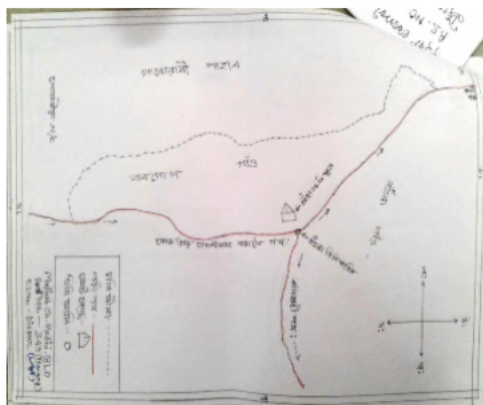

Nazri Naksha