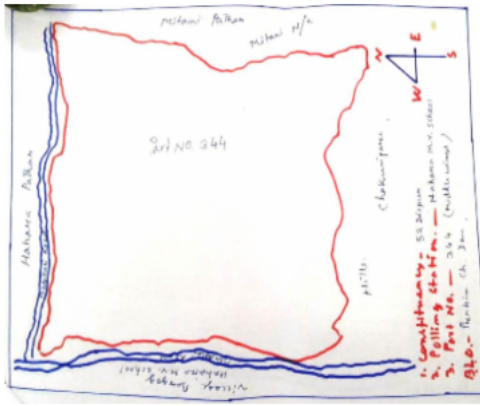

Nazri Naksha