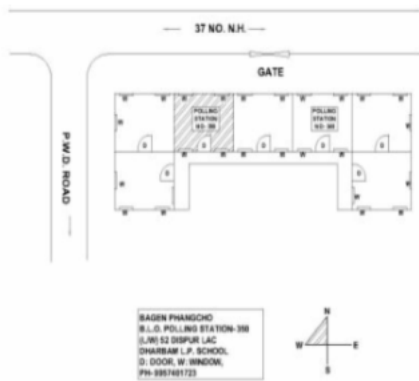

নিৰ্বাচক পঞ্জীয়ন বিষয়াৰ স্বাক্ষৰ

Nazri Naksha

Google Map View

Polling Station Building Front View

ভোটগ্ৰহন কেন্দ্ৰৰ সন্মুখৰ দৃশ্য

Cad View

Key MAP View

1 নাম : বাণুবালা দাস স্বামীৰ নাম: সুধীৰচন্দ্ৰ দাস ঘৰ নং : 1 বয়স : 80 লিঙ্গ : মহিলা	DZN2814611 ফটো উপলব্ধ	2 নাম : দুল দাস স্বামীৰ নাম: ভক্ত দাস ঘৰ নং : 1 বয়স : 70 লিঙ্গ : মহিলা	DZN2814597 ফটো উপলব্ধ	# 3 নাম : আব্দুল চোভান পিতাৰ নাম: আব্দুল কাদিৰ ঘৰ নং : 1 বয়স : 65 লিঙ্গ : পুৰুষ	DZN0736223 ফটো উপলব্ধ
4 নাম : প্ৰদীপ দাস পিতাৰ নাম: দেবেন দাস ঘৰ নং : 1 বয়স : 66 লিঙ্গ : পুৰুষ	DZN2814655 ফটো উপলব্ধ	5 নাম : ৰঞ্জিত তুমুং পিতাৰ নাম: গজিন তুমুং ঘৰ নং : 1 বয়স : 63 লিঙ্গ : পুৰুষ	DZN0051936 ফটো উপলব্ধ	6 নাম : ফুকন বড়ো পিতাৰ নাম: গুনা ৰাম বড়ো ঘৰ নং : 01 বয়স : 62 লিঙ্গ : পুৰুষ	DZN0051937 ফটো উপলব্ধ
7 নাম : কিশোৰ দাস পিতাৰ নাম: দেবেন দাস ঘৰ নং : 1 বয়স : 60 লিঙ্গ : পুৰুষ	DZN2814666 ফটো উপলব্ধ	8 নাম : চিনু দাস স্বামীৰ নাম: দিলীপ দাস ঘৰ নং : 1 বয়স : 58 লিঙ্গ : মহিলা	DZN2814644 ফটো উপলব্ধ	9 নাম : কানু দাস পিতাৰ নাম: নৱ দাস ঘৰ নং : 1 বয়স : 57 লিঙ্গ : পুৰুষ	DZN2814688 ফটো উপলব্ধ
10 নাম : পখিলা তুমুং স্বামীৰ নাম: ৰঞ্জিত তুমুং ঘৰ নং : 1 বয়স : 53 লিঙ্গ : মহিলা	DZN0051941 ফটো উপলব্ধ	11 নাম : বছিৰুদ্দিন লক্ষৰ পিতাৰ নাম: হবিবৰ লক্ষৰ ঘৰ নং : 01 বয়স : 53 লিঙ্গ : পুৰুষ	DZN0051940 ফটো উপলব্ধ	# 12 নাম : ফাতেমা বেগম স্বামীৰ নাম: আব্দুল চোভান শেখ ঘৰ নং : 1 বয়স : 53 লিঙ্গ : মহিলা	DZN0736405 ফটো উপলব্ধ
13 নাম : বিয়লী বড়ো স্বামীৰ নাম: ফুকন বড়ো ঘৰ নং : 01 বয়স : 52 লিঙ্গ : মহিলা	DZN0051942 ফটো উপলব্ধ	14 নাম : বুকীয়া লক্ষৰ স্বামীৰ নাম: বশিৰ উদ্দীন লক্ষৰ ঘৰ নং : 01 বয়স : 50 লিঙ্গ : মহিলা	DZN0051944 ফটো উপলব্ধ	15 নাম : পবিত্ৰা দাস স্বামীৰ নাম: কিশোৰ দাস ঘৰ নং : 1 বয়স : 49 লিঙ্গ : মহিলা	DZN2814677 ফটো উপলব্ধ
# 16 নাম : হানিফ আলী পিতাৰ নাম: আব্বাছ আলী ঘৰ নং : 1 বয়স : 49 লিঙ্গ : পুৰুষ	DZN0051939 ফটো উপলব্ধ	17 নাম : সাগৰিকা ৰয় দাস স্বামীৰ নাম: কানু দাস ঘৰ নং : 1 বয়স : 48 লিঙ্গ : মহিলা	INJ0075754 ফটো উপলব্ধ	18 নাম : গোপাল দাস পিতাৰ নাম: বসন্ত দাস ঘৰ নং : 1 বয়স : 43 লিঙ্গ : পুৰুষ	DZN2814702 ফটো উপলব্ধ
19 নাম : বাপন দাস পিতাৰ নাম: ভক্ত দাস ঘৰ নং : 1 বয়স : 42 লিঙ্গ : পুৰুষ	DZN2814713 ফটো উপলব্ধ	20 নাম : ৰূপন দাস পিতাৰ নাম: ভক্ত দাস ঘৰ নং : 1 বয়স : 40 লিঙ্গ : পুৰুষ	DZN2814735 ফটো উপলব্ধ	#2 21 নাম : হাচেন শেখ পিতাৰ নাম: আব্দুল চোভান শেখ ঘৰ নং : 01 বয়স : 39 লিঙ্গ : পুৰুষ	DZN0712893 ফটো উপলব্ধ
22 নাম : দীপ দাস পিতাৰ নাম: দিলীপ দাস ঘৰ নং : 1 বয়স : 35 লিঙ্গ : পুৰুষ	DZN0736934 ফটো উপলব্ধ	23 নাম : প্ৰশান্ত নৰহ পিতাৰ নাম: কমল নৰহ ঘৰ নং : 01 বয়স : 33 লিঙ্গ : পুৰুষ	DZN0005017 ফটো উপলব্ধ	# 24 নাম : মহ আব্দুল ইউনুচ শেখ পিতাৰ নাম: আব্দুল চোভান শেখ ঘৰ নং : 1 বয়স : 33 লিঙ্গ : পুৰুষ	DZN0737015 ফটো উপলব্ধ
25 নাম : ৰাকেশ দাস পিতাৰ নাম: বাণুবালা দাস ঘৰ নং : 1 বয়স : 32 লিঙ্গ : পুৰুষ	DZN0736454 ফটো উপলব্ধ	26 নাম : কবিতা তুমুং পিতাৰ নাম: ৰঞ্জিত তুমুং ঘৰ নং : 1 বয়স : 32 লিঙ্গ : মহিলা	DZN0051945 ফটো উপলব্ধ	27 নাম : সুস্মিতা দাস পিতাৰ নাম: দুলীপ দাস ঘৰ নং : 1 বয়স : 31 লিঙ্গ : মহিলা	DZN0736694 ফটো উপলব্ধ
28 নাম : নিজাম উদ্দিন লক্ষৰ পিতাৰ নাম: বাসিৰ উদ্দিন লক্ষৰ ঘৰ নং : 01 বয়স : 31 লিঙ্গ : পুৰুষ	DZN0051947 ফটো উপলব্ধ	# 29 নাম : আছমা বেগম স্বামীৰ নাম: ইনছান আলী চেখ ঘৰ নং : 1 বয়স : 30 লিঙ্গ : মহিলা	DZN0737270 ফটো উপলব্ধ	# 30 নাম : আছমা খাতুন পিতাৰ নাম: আব্দুল চোভান ঘৰ নং : 1 বয়স : 31 লিঙ্গ : মহিলা	DZN0819342 ফটো উপলব্ধ