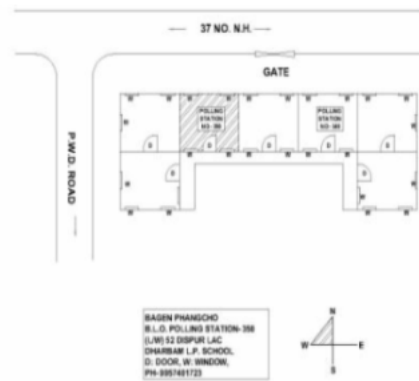

নিৰ্বাচক পঞ্জীয়ন বিষয়াৰ স্বাক্ষৰ

Nazri Naksha

Google Map View

Polling Station Building Front View

ভোটগ্ৰহন কেন্দ্ৰৰ সন্মুখৰ দৃশ্য

Cad View

Key MAP View

1 নাম : বাণুবালা দাস স্বামীৰ নাম: সুধীৰচন্দ্ৰ দাস ঘৰ নং : 1 বয়স : 80 লিঙ্গ : মহিলা	DZN2814611 ফটো উপলব্ধ	2 নাম : দুল দাস স্বামীৰ নাম: ভক্ত দাস ঘৰ নং : 1 বয়স : 70 লিঙ্গ : মহিলা	DZN2814597 ফটো উপলব্ধ	# 3 নাম : আব্দুল চোভান পিতাৰ নাম: আব্দুল কাদিৰ ঘৰ নং : 1 বয়স : 65 লিঙ্গ : পুৰুষ	DZN0736223 ফটো উপলব্ধ
4 নাম : প্ৰদীপ দাস পিতাৰ নাম: দেবেন দাস ঘৰ নং : 1 বয়স : 66 লিঙ্গ : পুৰুষ	DZN2814655 ফটো উপলব্ধ	5 নাম : ৰঞ্জিত তুমুং পিতাৰ নাম: গজিন তুমুং ঘৰ নং : 1 বয়স : 63 লিঙ্গ : পুৰুষ	DZN0051936 ফটো উপলব্ধ	6 নাম : ফুকন বড়ো পিতাৰ নাম: গুনা ৰাম বড়ো ঘৰ নং : 01 বয়স : 62 লিঙ্গ : পুৰুষ	DZN0051937 ফটো উপলব্ধ
7 নাম : কিশোৰ দাস পিতাৰ নাম: দেবেন দাস ঘৰ নং : 1 বয়স : 60 লিঙ্গ : পুৰুষ	DZN2814666 ফটো উপলব্ধ	8 নাম : চিনু দাস স্বামীৰ নাম: দিলীপ দাস ঘৰ নং : 1 বয়স : 58 লিঙ্গ : মহিলা	DZN2814644 ফটো উপলব্ধ	9 নাম : কানু দাস পিতাৰ নাম: নৱ দাস ঘৰ নং : 1 বয়স : 57 লিঙ্গ : পুৰুষ	DZN2814688 ফটো উপলব্ধ
10 নাম : পখিলা তুমুং স্বামীৰ নাম: ৰঞ্জিত তুমুং ঘৰ নং : 1 বয়স : 53 লিঙ্গ : মহিলা	DZN0051941 ফটো উপলব্ধ	11 নাম : বছিৰুদ্দিন লক্ষৰ পিতাৰ নাম: হবিবৰ লক্ষৰ ঘৰ নং : 01 বয়স : 53 লিঙ্গ : পুৰুষ	DZN0051940 ফটো উপলব্ধ	# 12 নাম : ফাতেমা বেগম স্বামীৰ নাম: আব্দুল চোভান শেখ ঘৰ নং : 1 বয়স : 53 লিঙ্গ : মহিলা	DZN0736405 ফটো উপলব্ধ
13 নাম : বিয়লী বড়ো স্বামীৰ নাম: ফুকন বড়ো ঘৰ নং : 01 বয়স : 52 লিঙ্গ : মহিলা	DZN0051942 ফটো উপলব্ধ	14 নাম : বুকীয়া লক্ষৰ স্বামীৰ নাম: বশিৰ উদ্দীন লক্ষৰ ঘৰ নং : 01 বয়স : 50 লিঙ্গ : মহিলা	DZN0051944 ফটো উপলব্ধ	15 নাম : পবিত্ৰা দাস স্বামীৰ নাম: কিশোৰ দাস ঘৰ নং : 1 বয়স : 49 লিঙ্গ : মহিলা	DZN2814677 ফটো উপলব্ধ
# 16 নাম : হানিফ আলী পিতাৰ নাম: আব্বাছ আলী ঘৰ নং : 1 বয়স : 49 লিঙ্গ : পুৰুষ	DZN0051939 ফটো উপলব্ধ	17 নাম : সাগৰিকা ৰয় দাস স্বামীৰ নাম: কানু দাস ঘৰ নং : 1 বয়স : 48 লিঙ্গ : মহিলা	INJ0075754 ফটো উপলব্ধ	18 নাম : গোপাল দাস পিতাৰ নাম: বসন্ত দাস ঘৰ নং : 1 বয়স : 43 লিঙ্গ : পুৰুষ	DZN2814702 ফটো উপলব্ধ
19 নাম : বাপন দাস পিতাৰ নাম: ভক্ত দাস ঘৰ নং : 1 বয়স : 42 লিঙ্গ : পুৰুষ	DZN2814713 ফটো উপলব্ধ	20 নাম : ৰূপন দাস পিতাৰ নাম: ভক্ত দাস ঘৰ নং : 1 বয়স : 40 লিঙ্গ : পুৰুষ	DZN2814735 ফটো উপলব্ধ	#2 21 নাম : হাচেন শেখ পিতাৰ নাম: আব্দুল চোভান শেখ ঘৰ নং : 01 বয়স : 39 লিঙ্গ : পুৰুষ	DZN0712893 ফটো উপলব্ধ
22 নাম : দীপ দাস পিতাৰ নাম: দিলীপ দাস ঘৰ নং : 1 বয়স : 35 লিঙ্গ : পুৰুষ	DZN0736934 ফটো উপলব্ধ	23 নাম : প্ৰশান্ত নৰহ পিতাৰ নাম: কমল নৰহ ঘৰ নং : 01 বয়স : 33 লিঙ্গ : পুৰুষ	DZN0005017 ফটো উপলব্ধ	# 24 নাম : মহ আব্দুল ইউনুচ শেখ পিতাৰ নাম: আব্দুল চোভান শেখ ঘৰ নং : 1 বয়স : 33 লিঙ্গ : পুৰুষ	DZN0737015 ফটো উপলব্ধ
25 নাম : ৰাকেশ দাস পিতাৰ নাম: বাণুবালা দাস ঘৰ নং : 1 বয়স : 32 লিঙ্গ : পুৰুষ	DZN0736454 ফটো উপলব্ধ	26 নাম : কবিতা তুমুং পিতাৰ নাম: ৰঞ্জিত তুমুং ঘৰ নং : 1 বয়স : 32 লিঙ্গ : মহিলা	DZN0051945 ফটো উপলব্ধ	27 নাম : সুস্মিতা দাস পিতাৰ নাম: দুলীপ দাস ঘৰ নং : 1 বয়স : 31 লিঙ্গ : মহিলা	DZN0736694 ফটো উপলব্ধ
28 নাম : নিজাম উদ্দিন লক্ষৰ পিতাৰ নাম: বাসিৰ উদ্দিন লক্ষৰ ঘৰ নং : 01 বয়স : 31 লিঙ্গ : পুৰুষ	DZN0051947 ফটো উপলব্ধ	# 29 নাম : আছমা বেগম স্বামীৰ নাম: ইনছান আলী চেখ ঘৰ নং : 1 বয়স : 30 লিঙ্গ : মহিলা	DZN0737270 ফটো উপলব্ধ	# 30 নাম : আছমা খাতুন পিতাৰ নাম: আব্দুল চোভান ঘৰ নং : 1 বয়স : 31 লিঙ্গ : মহিলা	DZN0819342 ফটো উপলব্ধ