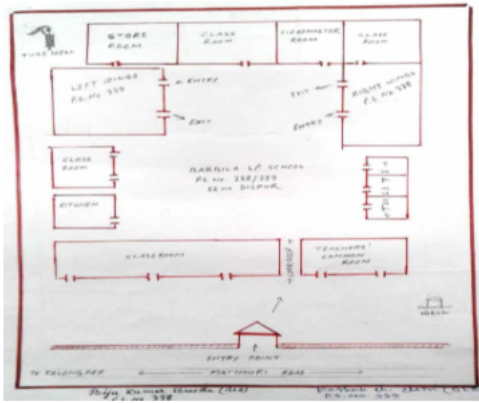

নিৰ্বাচক পঞ্জীয়ন বিষয়াৰ স্বাক্ষৰ

Nazri Naksha

Google Map View

Polling Station Building Front View

ভোটগ্ৰহন কেন্দ্ৰৰ সন্মুখৰ দৃশ্য

Cad View

Key MAP View

1 নাম : বাণুবালা দাস স্বামীৰ নাম: সুধীৰচন্দ্ৰ দাস ঘৰ নং : 1 বয়স : 80 লিঙ্গ : মহিলা	DZN2814611 ফটো উপলব্ধ	2 নাম : দুল দাস স্বামীৰ নাম: ভক্ত দাস ঘৰ নং : 1 বয়স : 70 লিঙ্গ : মহিলা	DZN2814597 ফটো উপলব্ধ	# 3 নাম : আব্দুল চোভান পিতাৰ নাম: আব্দুল কাদিৰ ঘৰ নং : 1 বয়স : 65 লিঙ্গ : পুৰুষ	DZN0736223 ফটো উপলব্ধ
4 নাম : প্ৰদীপ দাস পিতাৰ নাম: দেবেন দাস ঘৰ নং : 1 বয়স : 66 লিঙ্গ : পুৰুষ	DZN2814655 ফটো উপলব্ধ	5 নাম : ৰঞ্জিত তুমুং পিতাৰ নাম: গজিন তুমুং ঘৰ নং : 1 বয়স : 63 লিঙ্গ : পুৰুষ	DZN0051936 ফটো উপলব্ধ	6 নাম : ফুকন বড়ো পিতাৰ নাম: গুনা ৰাম বড়ো ঘৰ নং : 01 বয়স : 62 লিঙ্গ : পুৰুষ	DZN0051937 ফটো উপলব্ধ
7 নাম : কিশোৰ দাস পিতাৰ নাম: দেবেন দাস ঘৰ নং : 1 বয়স : 60 লিঙ্গ : পুৰুষ	DZN2814666 ফটো উপলব্ধ	8 নাম : চিনু দাস স্বামীৰ নাম: দিলীপ দাস ঘৰ নং : 1 বয়স : 58 লিঙ্গ : মহিলা	DZN2814644 ফটো উপলব্ধ	9 নাম : কানু দাস পিতাৰ নাম: নৱ দাস ঘৰ নং : 1 বয়স : 57 লিঙ্গ : পুৰুষ	DZN2814688 ফটো উপলব্ধ
10 নাম : পখিলা তুমুং স্বামীৰ নাম: ৰঞ্জিত তুমুং ঘৰ নং : 1 বয়স : 53 লিঙ্গ : মহিলা	DZN0051941 ফটো উপলব্ধ	11 নাম : বছিৰুদ্দিন লক্ষৰ পিতাৰ নাম: হবিবৰ লক্ষৰ ঘৰ নং : 01 বয়স : 53 লিঙ্গ : পুৰুষ	DZN0051940 ফটো উপলব্ধ	# 12 নাম : ফাতেমা বেগম স্বামীৰ নাম: আব্দুল চোভান শেখ ঘৰ নং : 1 বয়স : 53 লিঙ্গ : মহিলা	DZN0736405 ফটো উপলব্ধ
13 নাম : বিয়লী বড়ো স্বামীৰ নাম: ফুকন বড়ো ঘৰ নং : 01 বয়স : 52 লিঙ্গ : মহিলা	DZN0051942 ফটো উপলব্ধ	14 নাম : বুকীয়া লক্ষৰ স্বামীৰ নাম: বশিৰ উদ্দীন লক্ষৰ ঘৰ নং : 01 বয়স : 50 লিঙ্গ : মহিলা	DZN0051944 ফটো উপলব্ধ	15 নাম : পবিত্ৰা দাস স্বামীৰ নাম: কিশোৰ দাস ঘৰ নং : 1 বয়স : 49 লিঙ্গ : মহিলা	DZN2814677 ফটো উপলব্ধ
# 16 নাম : হানিফ আলী পিতাৰ নাম: আব্বাছ আলী ঘৰ নং : 1 বয়স : 49 লিঙ্গ : পুৰুষ	DZN0051939 ফটো উপলব্ধ	17 নাম : সাগৰিকা ৰয় দাস স্বামীৰ নাম: কানু দাস ঘৰ নং : 1 বয়স : 48 লিঙ্গ : মহিলা	INJ0075754 ফটো উপলব্ধ	18 নাম : গোপাল দাস পিতাৰ নাম: বসন্ত দাস ঘৰ নং : 1 বয়স : 43 লিঙ্গ : পুৰুষ	DZN2814702 ফটো উপলব্ধ
19 নাম : বাপন দাস পিতাৰ নাম: ভক্ত দাস ঘৰ নং : 1 বয়স : 42 লিঙ্গ : পুৰুষ	DZN2814713 ফটো উপলব্ধ	20 নাম : ৰূপন দাস পিতাৰ নাম: ভক্ত দাস ঘৰ নং : 1 বয়স : 40 লিঙ্গ : পুৰুষ	DZN2814735 ফটো উপলব্ধ	#2 21 নাম : হাচেন শেখ পিতাৰ নাম: আব্দুল চোভান শেখ ঘৰ নং : 01 বয়স : 39 লিঙ্গ : পুৰুষ	DZN0712893 ফটো উপলব্ধ
22 নাম : দীপ দাস পিতাৰ নাম: দিলীপ দাস ঘৰ নং : 1 বয়স : 35 লিঙ্গ : পুৰুষ	DZN0736934 ফটো উপলব্ধ	23 নাম : প্ৰশান্ত নৰহ পিতাৰ নাম: কমল নৰহ ঘৰ নং : 01 বয়স : 33 লিঙ্গ : পুৰুষ	DZN0005017 ফটো উপলব্ধ	# 24 নাম : মহ আব্দুল ইউনুচ শেখ পিতাৰ নাম: আব্দুল চোভান শেখ ঘৰ নং : 1 বয়স : 33 লিঙ্গ : পুৰুষ	DZN0737015 ফটো উপলব্ধ
25 নাম : ৰাকেশ দাস পিতাৰ নাম: বাণুবালা দাস ঘৰ নং : 1 বয়স : 32 লিঙ্গ : পুৰুষ	DZN0736454 ফটো উপলব্ধ	26 নাম : কবিতা তুমুং পিতাৰ নাম: ৰঞ্জিত তুমুং ঘৰ নং : 1 বয়স : 32 লিঙ্গ : মহিলা	DZN0051945 ফটো উপলব্ধ	27 নাম : সুস্মিতা দাস পিতাৰ নাম: দুলীপ দাস ঘৰ নং : 1 বয়স : 31 লিঙ্গ : মহিলা	DZN0736694 ফটো উপলব্ধ
28 নাম : নিজাম উদ্দিন লক্ষৰ পিতাৰ নাম: বাসিৰ উদ্দিন লক্ষৰ ঘৰ নং : 01 বয়স : 31 লিঙ্গ : পুৰুষ	DZN0051947 ফটো উপলব্ধ	# 29 নাম : আছমা বেগম স্বামীৰ নাম: ইনছান আলী চেখ ঘৰ নং : 1 বয়স : 30 লিঙ্গ : মহিলা	DZN0737270 ফটো উপলব্ধ	# 30 নাম : আছমা খাতুন পিতাৰ নাম: আব্দুল চোভান ঘৰ নং : 1 বয়স : 31 লিঙ্গ : মহিলা	DZN0819342 ফটো উপলব্ধ