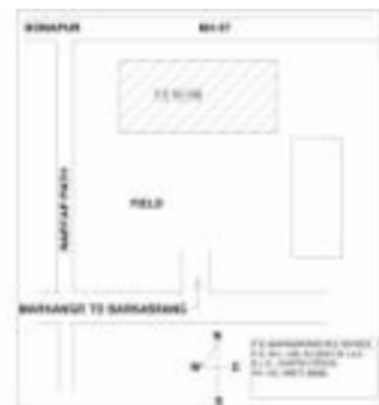

নিৰ্বাচক পঞ্জীয়ন বিষয়াৰ স্বাক্ষৰ

Nazri Naksha

Google Map View

Polling Station Building Front View

ভোটগ্ৰহন কেন্দ্ৰৰ সন্মুখৰ দৃশ্য

Cad View

Key MAP View

1 নাম : সমৰ চৰকাৰ পিতাৰ নাম: আমতাভ চৰকাৰ ঘৰ নং : 00 বয়স : 21 লিঙ্গ : পুৰুষ	INJ0109942 ফটো উপলব্ধ	2 নাম : বুৰী চৰকাৰ পিতাৰ নাম: আমতাভ চৰকাৰ ঘৰ নং : 00 বয়স : 20 লিঙ্গ : মহিলা	INJ0109975 ফটো উপলব্ধ	3 নাম : বীমা দাস স্বামীৰ নাম: দেবশীষ দাস ঘৰ নং : 1 বয়স : 35 লিঙ্গ : মহিলা	DZN3782596 ফটো উপলব্ধ
4 নাম : তানবীৰ দে পিতাৰ নাম: উমেশ দে ঘৰ নং : 67 বয়স : 21 লিঙ্গ : পুৰুষ	DZN4354015 ফটো উপলব্ধ	5 নাম : মনিকা দেউৰী কোঁৱৰ স্বামীৰ নাম: তপন কোঁৱৰ ঘৰ নং : ৭২ বয়স : 40 লিঙ্গ : মহিলা	DZN2805110 ফটো উপলব্ধ	E 6 নাম : আব্দুল জলিল পিতাৰ নাম: আব্দুল জব্বাৰ ঘৰ নং : ৭৩ বয়স : 38 লিঙ্গ : পুৰুষ	DZN0051767 ফটো উপলব্ধ
7 নাম : ফিৰুজা বেগম স্বামীৰ নাম: আব্দুল মল্লাত আলী ঘৰ নং : ৮৬ বয়স : 57 লিঙ্গ : মহিলা	DZN0051768 ফটো উপলব্ধ	8 নাম : মিনাৰা বেগম পিতাৰ নাম: মফিজুদ্দিন শেখ ঘৰ নং : ৯৬ বয়স : 47 লিঙ্গ : মহিলা	DZN0051769 ফটো উপলব্ধ	9 নাম : চেলিম শেখ মাতৃৰ নাম: মিনাৰা বেগম ঘৰ নং : ৯৬ বয়স : 34 লিঙ্গ : পুৰুষ	DZN0730986 ফটো উপলব্ধ
10 নাম : মিৰাজ শেখ পিতাৰ নাম: জলিল শেখ ঘৰ নং : ৯৬ বয়স : 32 লিঙ্গ : পুৰুষ	DZN0731026 ফটো উপলব্ধ	R 11 নাম : জতিলা ফাংছ পিতাৰ নাম: চিয়াদী ফংচ ঘৰ নং : ৯৬ বয়স : 26 লিঙ্গ : মহিলা	DZN0953786 ফটো উপলব্ধ	12 নাম : চাৰুক শেখ মাতৃৰ নাম: মিনাৰা বেগম ঘৰ নং : ৯৬ বয়স : 26 লিঙ্গ : পুৰুষ	DZN0802843 ফটো উপলব্ধ
13 নাম : দিলদাৰ হুছেইন ভূঞা মাতৃৰ নাম: ইয়াৰুন নেছা বেগম ঘৰ নং : 101 বয়স : 25 লিঙ্গ : পুৰুষ	DZN3803988 ফটো উপলব্ধ	D 14 নাম : মঃ লক্ষৰ আলী পিতাৰ নাম: জাহেদ আলী ঘৰ নং : 10৮ বয়স : 72 লিঙ্গ : পুৰুষ	DZN2794572 ফটো উপলব্ধ	D 15 নাম : মফিয়া বেগম স্বামীৰ নাম: মঃ লক্ষৰ আলী ঘৰ নং : 10৮ বয়স : 62 লিঙ্গ : মহিলা	DZN2794583 ফটো উপলব্ধ
E 16 নাম : মৰ্জিনা বেগম স্বামীৰ নাম: মঃ মুতালীপ আলী ঘৰ নং : 10৯ বয়স : 62 লিঙ্গ : মহিলা	DZN2794607 ফটো উপলব্ধ	17 নাম : মোহাম্মদ সামেদ আলি শেখ পিতাৰ নাম: মঃ মুতালীপ আলী ঘৰ নং : 10৯ বয়স : 41 লিঙ্গ : পুৰুষ	DZN2794618 ফটো উপলব্ধ	18 নাম : মিনাৰা খাতুন পিতাৰ নাম: চাহেদ আলী সেখ ঘৰ নং : 10৯ বয়স : 35 লিঙ্গ : মহিলা	DZN0051770 ফটো উপলব্ধ
19 নাম : হাবিজুল আলী পিতাৰ নাম: মঃ মুতালীপ আলী শেখ ঘৰ নং : 109 বয়স : 23 লিঙ্গ : পুৰুষ	DZN4084737 ফটো উপলব্ধ	20 নাম : মচিন আলী পিতাৰ নাম: ইয়াকুব আলী ঘৰ নং : 109 বয়স : 20 লিঙ্গ : পুৰুষ	INJ0151910 ফটো উপলব্ধ	21 নাম : মুন্না আলী পিতাৰ নাম: ইয়াকুব আলী ঘৰ নং : 10৯ক বয়স : 28 লিঙ্গ : পুৰুষ	DZN0609305 ফটো উপলব্ধ
22 নাম : মঃ ইয়াকুব আলী পিতাৰ নাম: চিদ্দিক আলী ঘৰ নং : 10৯ক বয়স : 57 লিঙ্গ : পুৰুষ	DZN2794629 ফটো উপলব্ধ	23 নাম : ফৰিডা বেগম স্বামীৰ নাম: ইয়াকুব আলী ঘৰ নং : 10৯ক বয়স : 40 লিঙ্গ : মহিলা	DZN2794630 ফটো উপলব্ধ	24 নাম : আকলিমা বেগম পিতাৰ নাম: খলিল ভূঞা ঘৰ নং : 110 বয়স : 42 লিঙ্গ : মহিলা	DZN2794663 ফটো উপলব্ধ
# 25 নাম : আনোৱাৰ হুছেইন ভূঞা পিতাৰ নাম: খলিল ভূঞা ঘৰ নং : 110 বয়স : 29 লিঙ্গ : পুৰুষ	DZN3711226 ফটো উপলব্ধ	26 নাম : নাহিদ চুল্লানা পিতাৰ নাম: নসিৰ উদ্দীন ঘৰ নং : 110 বয়স : 28 লিঙ্গ : মহিলা	DZN1377530 ফটো উপলব্ধ	27 নাম : মাসুমা চুল্লানা পিতাৰ নাম: নসিৰ উদ্দীন ঘৰ নং : 110 বয়স : 23 লিঙ্গ : মহিলা	DZN1377712 ফটো উপলব্ধ
28 নাম : মেহেৰুন বেগম স্বামীৰ নাম: মঃ নুৰ ইছলাম আহমেদ ঘৰ নং : 111 বয়স : 42 লিঙ্গ : মহিলা	DZN2794696 ফটো উপলব্ধ	29 নাম : ফৰহাদ আহমেদ পিতাৰ নাম: নুৰ ইছলাম আহমেদ ঘৰ নং : 111 বয়স : 22 লিঙ্গ : পুৰুষ	INJ0143578 ফটো উপলব্ধ	30 নাম : মঃ বাৰেকুল আহমেদ পিতাৰ নাম: আব্দুল লাতিফ আহমেদ ঘৰ নং : 112 বয়স : 58 লিঙ্গ : পুৰুষ	DZN2794709 ফটো উপলব্ধ