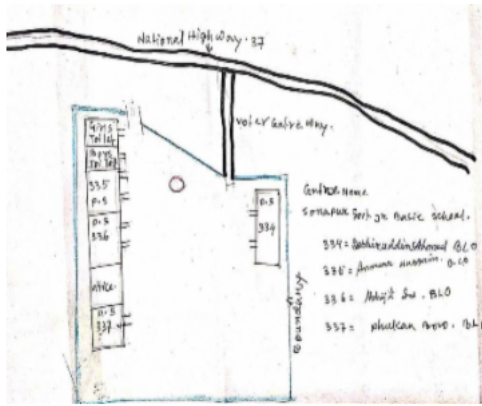

Nazri Naksha