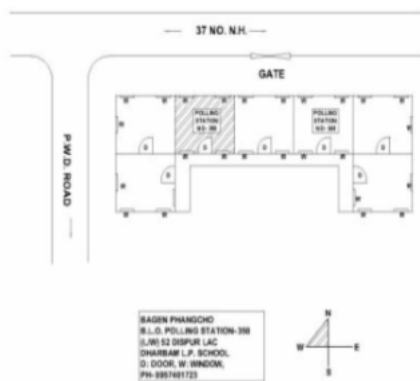

নিৰ্বাচক পঞ্জীয়ন বিষয়াৰ স্বাক্ষৰ

Nazri Naksha

Google Map View

Polling Station Building Front View

ভোটগ্ৰহন কেন্দ্ৰৰ সন্মুখৰ দৃশ্য

Cad View

Key MAP View

1 নাম : পুহেশ্বৰী মেধি স্বামীৰ নাম: বাবুল মেধি ঘৰ নং : 1 বয়স : 50 লিঙ্গ : মহিলা	DZN2914581 ফটো উপলব্ধ	2 নাম : যতিন মেধি পিতাৰ নাম: বাবুল মেধি ঘৰ নং : 1 বয়স : 29 লিঙ্গ : পুৰুষ	DZN3798717 ফটো উপলব্ধ	3 নাম : মৃগাল মেধি পিতাৰ নাম: বাবুল মেধি ঘৰ নং : 01 বয়স : 23 লিঙ্গ : পুৰুষ	DZN3814670 ফটো উপলব্ধ
4 নাম : কল্যানজিত মেধি মাতৃৰ নাম: পুহেশ্বৰী মেধি ঘৰ নং : 01 বয়স : 22 লিঙ্গ : পুৰুষ	INJ0118307 ফটো উপলব্ধ	5 নাম : অনিমা মেধি স্বামীৰ নাম: বিদ্য মেধি ঘৰ নং : 2 বয়স : 66 লিঙ্গ : মহিলা	DZN2914592 ফটো উপলব্ধ	6 নাম : বিষ্ণু ৰাম মেধি পিতাৰ নাম: বিদ্যা ধৰ মেধি ঘৰ নং : 2 বয়স : 41 লিঙ্গ : পুৰুষ	DZN2914605 ফটো উপলব্ধ
S 7 নাম : কুসুম মেধী মাতৃৰ নাম: অনিমা মেধী ঘৰ নং : 2 বয়স : 38 লিঙ্গ : মহিলা	DZN2914616 ফটো উপলব্ধ	8 নাম : নগেন ডেকা পিতাৰ নাম: মিচিৰ ডেকা ঘৰ নং : 9 বয়স : 69 লিঙ্গ : পুৰুষ	DZN2914627 ফটো উপলব্ধ	9 নাম : সুৰ ডেকা স্বামীৰ নাম: নগেন ডেকা ঘৰ নং : 9 বয়স : 67 লিঙ্গ : মহিলা	DZN2914638 ফটো উপলব্ধ
10 নাম : ৰাধিকা ডেকা পিতাৰ নাম: মিলকান্ত ডেকা ঘৰ নং : 8 বয়স : 69 লিঙ্গ : মহিলা	DZN2914649 ফটো উপলব্ধ	11 নাম : মঙলু ডেকা পিতাৰ নাম: মিলকান্ত ডেকা ঘৰ নং : 8 বয়স : 59 লিঙ্গ : পুৰুষ	DZN2914650 ফটো উপলব্ধ	12 নাম : প্ৰভা ডেকা স্বামীৰ নাম: মঙলু ডেকা ঘৰ নং : 8 বয়স : 52 লিঙ্গ : মহিলা	DZN2914661 ফটো উপলব্ধ
13 নাম : চৰিন ডেকা মাতৃৰ নাম: জৰিন ডেকা ঘৰ নং : 8 বয়স : 44 লিঙ্গ : পুৰুষ	DZN2914683 ফটো উপলব্ধ	14 নাম : মীৰা ডেকা স্বামীৰ নাম: চৰিন ডেকা ঘৰ নং : 8 বয়স : 42 লিঙ্গ : মহিলা	DZN2914694 ফটো উপলব্ধ	15 নাম : মৰমী ডেকা পিতাৰ নাম: বুধবৰ ডেকা ঘৰ নং : 8 বয়স : 42 লিঙ্গ : মহিলা	DZN2914707 ফটো উপলব্ধ
16 নাম : দিপালী মেধি স্বামীৰ নাম: উত্তম মেধি ঘৰ নং : 6 বয়স : 56 লিঙ্গ : মহিলা	DZN2914741 ফটো উপলব্ধ	17 নাম : লক্ষণা মেধি পিতাৰ নাম: যোগেন মেধি ঘৰ নং : 6 বয়স : 55 লিঙ্গ : মহিলা	DZN2914752 ফটো উপলব্ধ	18 নাম : অৰুণা মেধি স্বামীৰ নাম: পবিত্ৰ মেধি ঘৰ নং : 6 বয়স : 51 লিঙ্গ : মহিলা	DZN2914796 ফটো উপলব্ধ
19 নাম : মানব মেধি পিতাৰ নাম: উত্তম মেধি ঘৰ নং : 6 বয়স : 44 লিঙ্গ : পুৰুষ	DZN2914763 ফটো উপলব্ধ	20 নাম : বৰ্ণালী দাস মেধি স্বামীৰ নাম: মানব মেধি ঘৰ নং : 6 বয়স : 42 লিঙ্গ : মহিলা	DZN2917637 ফটো উপলব্ধ	21 নাম : মৃদুল মেধি পিতাৰ নাম: উত্তম মেধি ঘৰ নং : 6 বয়স : 40 লিঙ্গ : পুৰুষ	DZN2914774 ফটো উপলব্ধ
22 নাম : ইন্দিৰা মেধি ভূঞা মাতৃৰ নাম: লক্ষণা মেধি ঘৰ নং : 6 বয়স : 39 লিঙ্গ : মহিলা	DZN4250544 ফটো উপলব্ধ	23 নাম : ঘনামিকা মেধি পিতাৰ নাম: উত্তম মেধি ঘৰ নং : 6 বয়স : 28 লিঙ্গ : মহিলা	DZN0690735 ফটো উপলব্ধ	24 নাম : দৈবকী পাটৰ মেধি স্বামীৰ নাম: মৃদুল মেধি ঘৰ নং : 06 বয়স : 24 লিঙ্গ : মহিলা	DZN3814431 ফটো উপলব্ধ
# 25 নাম : জ্যোতি ভূঞা পিতাৰ নাম: নৰেন ভূঞা ঘৰ নং : 6 বয়স : 23 লিঙ্গ : পুৰুষ	INJ0164053 ফটো উপলব্ধ	26 নাম : তনয় মেধি পিতাৰ নাম: পবিত্ৰ মেধি ঘৰ নং : 06 বয়স : 21 লিঙ্গ : পুৰুষ	INJ0128553 ফটো উপলব্ধ	27 নাম : ৰাধে মেধি স্বামীৰ নাম: ৰাজেন মেধি ঘৰ নং : 9 বয়স : 64 লিঙ্গ : মহিলা	DZN2914809 ফটো উপলব্ধ
28 নাম : প্ৰণব মেধি পিতাৰ নাম: ৰাজেন মেধি ঘৰ নং : 9 বয়স : 45 লিঙ্গ : পুৰুষ	DZN2914832 ফটো উপলব্ধ	29 নাম : প্ৰসেন মেধি পিতাৰ নাম: ৰাজেন মেধি ঘৰ নং : 9 বয়স : 42 লিঙ্গ : পুৰুষ	DZN2914810 ফটো উপলব্ধ	30 নাম : উৰ্মিলা মেধী স্বামীৰ নাম: প্ৰসেন মেধী ঘৰ নং : 9 বয়স : 41 লিঙ্গ : মহিলা	DZN2914843 ফটো উপলব্ধ