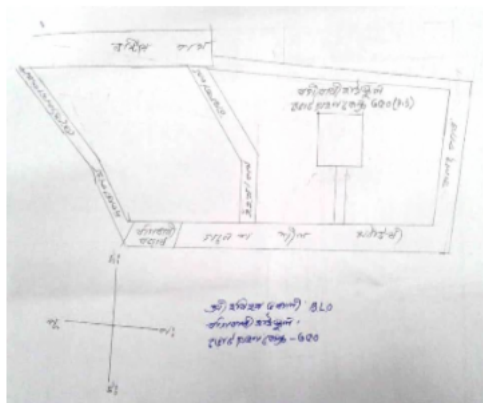

Nazri Naksha