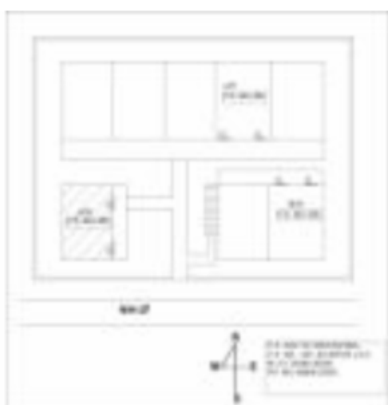

নিৰ্বাচক পঞ্জীয়ন বিষয়াৰ স্বাক্ষৰ

Nazri Naksha

Google Map View

Polling Station Building Front View

ভোটগ্ৰহন কেন্দ্ৰৰ সন্মুখৰ দৃশ্য

Cad View

Key MAP View

| | | | | | |
|---|--------------------------|--|--------------------------|---|--------------------------|
| 1 নাম : মৃদস্যান ডেকা মাতৃৰ নাম: পূৰ্ণিমা ডেকা ঘৰ নং : 0 বয়স : 23 লিঙ্গ : পুৰুষ | INJ0093252 ফটো উপলব্ধ | 2 নাম : অমৃত দাস পিতাৰ নাম: আজিত দাস ঘৰ নং : 0 বয়স : 22 লিঙ্গ : পুৰুষ | DZN4282984 ফটো উপলব্ধ | 3 নাম : পংকজ ৰাজবংশী পিতাৰ নাম: ৰমেশ ৰাজবংশী ঘৰ নং : 8১৭ বয়স : 26 লিঙ্গ : পুৰুষ | DZN3828498 ফটো উপলব্ধ |
| 4 নাম : পুষ্পা দাস স্বামীৰ নাম: সৰু দাস ঘৰ নং : 8 বয়স : 47 লিঙ্গ : মহিলা | DZN1721943 ফটো উপলব্ধ | 5 নাম : আৰাধন দাস পিতাৰ নাম: সুখী দাস ঘৰ নং : 8 বয়স : 26 লিঙ্গ : পুৰুষ | INJ0029066 ফটো উপলব্ধ | 6 নাম : পাৰুল দাস স্বামীৰ নাম: বীৰেন দাস ঘৰ নং : ৩৩ বয়স : 67 লিঙ্গ : মহিলা | DZN2935537 ফটো উপলব্ধ |
| 7 নাম : সতন দাস পিতাৰ নাম: বীৰেন দাস ঘৰ নং : ৩৩ বয়স : 39 লিঙ্গ : পুৰুষ | DZN2935504 ফটো উপলব্ধ | 8 নাম : সৃজাতা বাৰ্মন স্বামীৰ নাম: কলু বাৰ্মন ঘৰ নং : 42 বয়স : 23 লিঙ্গ : মহিলা | DZN1432087 ফটো উপলব্ধ | 9 নাম : চিত্ৰা দাস স্বামীৰ নাম: ৰাজীৱ দাস ঘৰ নং : 8৩ বয়স : 32 লিঙ্গ : মহিলা | DZN3833134 ফটো উপলব্ধ |
| 10 নাম : বাৰো দাস পিতাৰ নাম: সুচেন দাস ঘৰ নং : 64 বয়স : 27 লিঙ্গ : পুৰুষ | DZN4304762 ফটো উপলব্ধ | 11 নাম : ৰেখা বৰ্মণ স্বামীৰ নাম: প্ৰেমানন্দ বৰ্মণ ঘৰ নং : ৬৫ বয়স : 64 লিঙ্গ : মহিলা | DZN2936767 ফটো উপলব্ধ | 12 নাম : সীমা পাল বৰ্মন পিতাৰ নাম: আদিত্য পাল ঘৰ নং : ৬৭ বয়স : 36 লিঙ্গ : পুৰুষ | DZN2847338 ফটো উপলব্ধ |
| 13 নাম : গঙ্গা ৰাণী চৰকাৰ স্বামীৰ নাম: মনুচৰ চৰকাৰ ঘৰ নং : ৮৪ বয়স : 25 লিঙ্গ : মহিলা | DZN3829355 ফটো উপলব্ধ | 14 নাম : হৰিপদ কৰ্মকাৰ পিতাৰ নাম: সুবল কৰ্মকাৰ ঘৰ নং : ৯৪ বয়স : 63 লিঙ্গ : পুৰুষ | DZN2872926 ফটো উপলব্ধ | 15 নাম : গীতা কৰ্মকাৰ স্বামীৰ নাম: হৰিপদ কৰ্মকাৰ ঘৰ নং : ৯৪ বয়স : 55 লিঙ্গ : মহিলা | DZN2873292 ফটো উপলব্ধ |
| 16 নাম : কৃষ্ণ কৰ্মকাৰ পিতাৰ নাম: হৰিপদ কৰ্মকাৰ ঘৰ নং : ৯৪ বয়স : 34 লিঙ্গ : পুৰুষ | DZN0410977 ফটো উপলব্ধ | 17 নাম : বল ৰাম কৰ্মকাৰ পিতাৰ নাম: হৰিপদ কৰ্মকাৰ ঘৰ নং : ৯৪ বয়স : 34 লিঙ্গ : পুৰুষ | DZN0411116 ফটো উপলব্ধ | 18 নাম : অৰ্জুন কৰ্মকাৰ পিতাৰ নাম: হৰিপদ কৰ্মকাৰ ঘৰ নং : ৯৪ বয়স : 29 লিঙ্গ : পুৰুষ | DZN0411389 ফটো উপলব্ধ |
| 19 নাম : নাল বৰ্মন পিতাৰ নাম: নাৰায়ণ বৰ্মন ঘৰ নং : 105 বয়স : 43 লিঙ্গ : পুৰুষ | DZN1598101 ফটো উপলব্ধ | 20 নাম : শিব বৰ্মন পিতাৰ নাম: নাৰায়ণ বৰ্মন ঘৰ নং : 105 বয়স : 31 লিঙ্গ : পুৰুষ | DZN1651405 ফটো উপলব্ধ | 21 নাম : পতীবালা বৰ্মণ স্বামীৰ নাম: আজিত বৰ্মণ ঘৰ নং : ১২৭ বয়স : 49 লিঙ্গ : মহিলা | DZN2870260 ফটো উপলব্ধ |
| 22 নাম : বিজয় বৰ্মণ পিতাৰ নাম: অশ্বিনী বৰ্মণ ঘৰ নং : ১২৭ বয়স : 48 লিঙ্গ : পুৰুষ | DZN2870271 ফটো উপলব্ধ | 23 নাম : ৰতন বৰ্মন পিতাৰ নাম: আশ্বিনী বৰ্মন ঘৰ নং : ১২৭ বয়স : 39 লিঙ্গ : পুৰুষ | DZN2870282 ফটো উপলব্ধ | 24 নাম : অনীতা বৰ্মন স্বামীৰ নাম: বিজয় বৰ্মন ঘৰ নং : ১২৭ বয়স : 35 লিঙ্গ : মহিলা | DZN3832417 ফটো উপলব্ধ |
| 25 নাম : অমৰ বৰ্মন মাতৃৰ নাম: পতীবালা বৰ্মন ঘৰ নং : 127 বয়স : 26 লিঙ্গ : পুৰুষ | DZN3825726 ফটো উপলব্ধ | 26 নাম : পূৰ্ণিমা বৰ্মন স্বামীৰ নাম: অমৰ বৰ্মন ঘৰ নং : ১২৭ বয়স : 26 লিঙ্গ : মহিলা | DZN4225330 ফটো উপলব্ধ | 27 নাম : বুদ্ধডেব বৰ্মন মাতৃৰ নাম: পতীবালা বৰ্মন ঘৰ নং : ১২৭খ বয়স : 24 লিঙ্গ : পুৰুষ | DZN3827250 ফটো উপলব্ধ |
| 28 নাম : অঞ্জলী পাল স্বামীৰ নাম: নিতাই পাল ঘৰ নং : ২৫০ বয়স : 56 লিঙ্গ : মহিলা | DZN2944607 ফটো উপলব্ধ | 29 নাম : মাধৱ পাল পিতাৰ নাম: নিতাই পাল ঘৰ নং : ২৫০ বয়স : 26 লিঙ্গ : পুৰুষ | DZN3977931 ফটো উপলব্ধ | 30 নাম : সোমা পাল স্বামীৰ নাম: দুলভ পাল ঘৰ নং : ২৫০ বয়স : 24 লিঙ্গ : মহিলা | DZN3841079 ফটো উপলব্ধ |