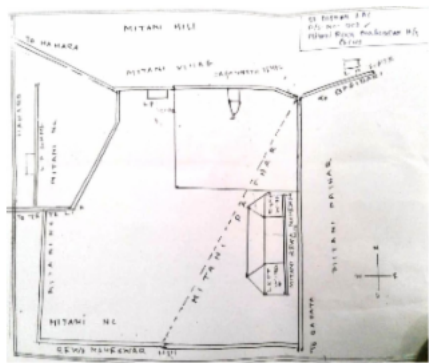

Nazri Naksha