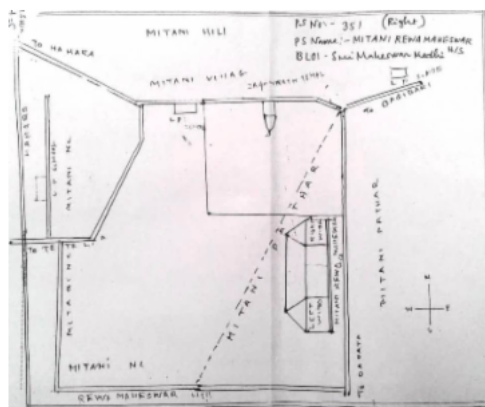

Nazri Naksha