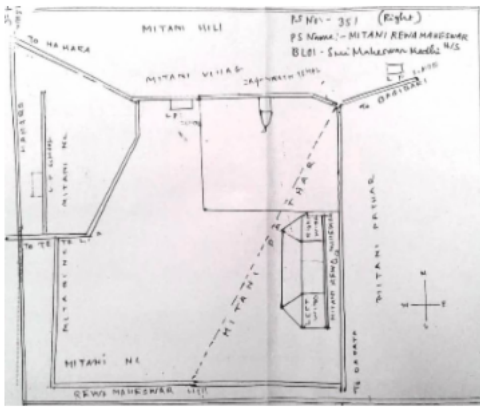

Nazri Naksha