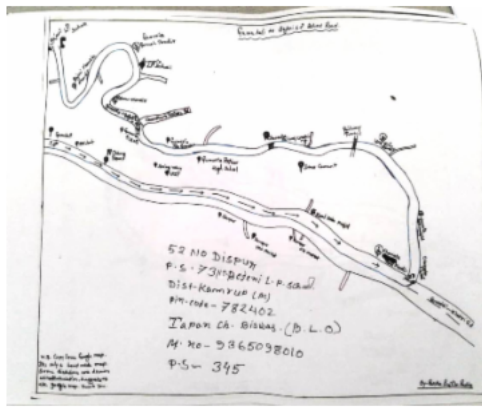

Nazri Naksha