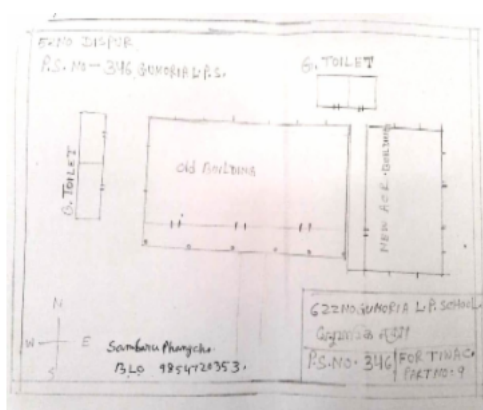

Nazri Naksha