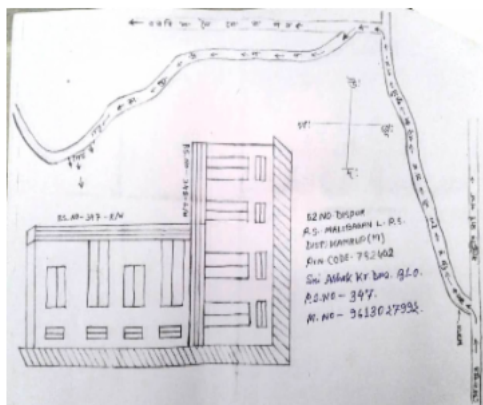

Nazri Naksha