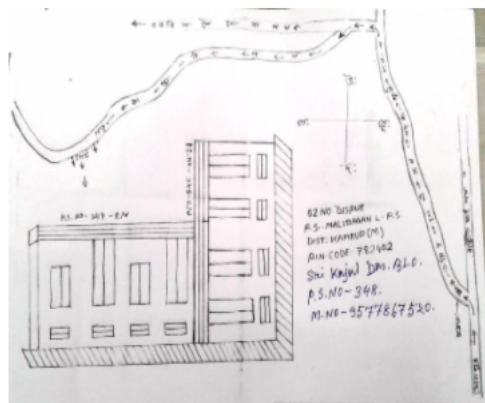

Nazri Naksha