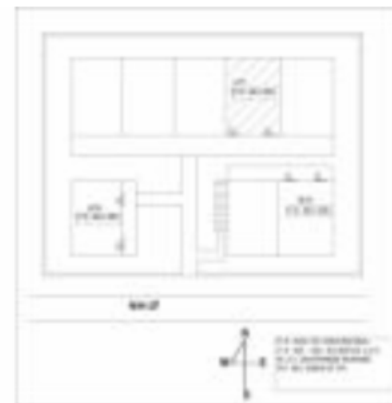

নিৰ্বাচক পঞ্জীয়ন বিষয়াৰ স্বাক্ষৰ

Nazri Naksha

Google Map View

Polling Station Building Front View

ভোটগ্ৰহন কেন্দ্ৰৰ সন্মুখৰ দৃশ্য

Cad View

Key MAP View

1 নাম : ৰেমাি কাঠাৰ স্বামীৰ নাম: গজিন কাঠাৰ ঘৰ নং : 1 বয়স : 67 লিঙ্গ : মহিলা	DZN2954576 ফটো উপলব্ধ	2 নাম : প্ৰমিলা চক্ৰবৰ্তী পিতাৰ নাম: পদ্মুত চক্ৰবৰ্তী ঘৰ নং : 1 বয়স : 42 লিঙ্গ : মহিলা	DZN2954601 ফটো উপলব্ধ	3 নাম : জগন্নাথ চক্ৰবৰ্তী পিতাৰ নাম: পদ্মুত চক্ৰবৰ্তী ঘৰ নং : 1 বয়স : 41 লিঙ্গ : পুৰুষ	DZN2954598 ফটো উপলব্ধ
4 নাম : মহিমা কাঠাৰ স্বামীৰ নাম: বানীকান্ত কাঠাৰ ঘৰ নং : 1 বয়স : 41 লিঙ্গ : মহিলা	DZN3648360 ফটো উপলব্ধ	5 নাম : বানীকান্ত কাঠাৰ পিতাৰ নাম: গজিন কাঠাৰ ঘৰ নং : 1 বয়স : 40 লিঙ্গ : পুৰুষ	DZN2954612 ফটো উপলব্ধ	6 নাম : ৰুমী ডেকা পিতাৰ নাম: মহেশ ডেকা ঘৰ নং : 1 বয়স : 35 লিঙ্গ : মহিলা	INJ0134270 ফটো উপলব্ধ
7 নাম : অনীতা চক্ৰবৰ্তী স্বামীৰ নাম: জগন্নাথ চক্ৰবৰ্তী ঘৰ নং : 1 বয়স : 30 লিঙ্গ : মহিলা	DZN4090619 ফটো উপলব্ধ	8 নাম : পম্পী ডেকা স্বামীৰ নাম: জিন্টু মনি ডেকা ঘৰ নং : 1 বয়স : 26 লিঙ্গ : মহিলা	DZN1184225 ফটো উপলব্ধ	9 নাম : পূজা দাস স্বামীৰ নাম: ধনজীত দাস ঘৰ নং : 1 বয়স : 25 লিঙ্গ : মহিলা	DZN1730472 ফটো উপলব্ধ
10 নাম : নৱজিত ডেকা মাতৃৰ নাম: ৰুমী ডেকা ঘৰ নং : 1 বয়স : 19 লিঙ্গ : পুৰুষ	INJ0151456 ফটো উপলব্ধ	11 নাম : দেবীকা টেৰন কাঠাৰ স্বামীৰ নাম: বিপুল কাঠাৰ ঘৰ নং : 1 বয়স : 40 লিঙ্গ : মহিলা	INJ0022889 ফটো উপলব্ধ	12 নাম : মলিকা হাঞ্চেপী স্বামীৰ নাম: জ্যোতিষ কাঠাৰ ঘৰ নং : 1 বয়স : 46 লিঙ্গ : মহিলা	DZN4001905 ফটো উপলব্ধ
13 নাম : নিলিমা বৈশ্য স্বামীৰ নাম: অক্ষয় বৈশ্য ঘৰ নং : 1 বয়স : 67 লিঙ্গ : মহিলা	DZN2954714 ফটো উপলব্ধ	14 নাম : চুন দাস স্বামীৰ নাম: প্ৰদীপ দাস ঘৰ নং : 1 বয়স : 66 লিঙ্গ : মহিলা	DZN2954690 ফটো উপলব্ধ	15 নাম : মহেশ ডেকা পিতাৰ নাম: গন্ধৰাম ডেকা ঘৰ নং : 1 বয়স : 63 লিঙ্গ : পুৰুষ	DZN2954758 ফটো উপলব্ধ
16 নাম : চেনীমায় ডেকা স্বামীৰ নাম: মহেশ ডেকা ঘৰ নং : 1 বয়স : 58 লিঙ্গ : মহিলা	DZN2954769 ফটো উপলব্ধ	17 নাম : জ্যোতিষ কাঠাৰ পিতাৰ নাম: গৰেন কাঠাৰ ঘৰ নং : 1 বয়স : 48 লিঙ্গ : পুৰুষ	DZN2954645 ফটো উপলব্ধ	18 নাম : দিম্প বৈশ্য পিতাৰ নাম: অক্ষয় বৈশ্য ঘৰ নং : 1 বয়স : 46 লিঙ্গ : পুৰুষ	DZN2954725 ফটো উপলব্ধ
19 নাম : ৰিংকু বৈশ্য পিতাৰ নাম: অক্ষয় বৈশ্য ঘৰ নং : 1 বয়স : 43 লিঙ্গ : পুৰুষ	DZN2954736 ফটো উপলব্ধ	20 নাম : বিপুল কাঠাৰ পিতাৰ নাম: গৰেন কাঠাৰ ঘৰ নং : 1 বয়স : 42 লিঙ্গ : পুৰুষ	DZN2954656 ফটো উপলব্ধ	21 নাম : হেমেন বৈশ্য পিতাৰ নাম: অক্ষয় বৈশ্য ঘৰ নং : 1 বয়স : 41 লিঙ্গ : পুৰুষ	DZN2954747 ফটো উপলব্ধ
22 নাম : ধনজিত দাস পিতাৰ নাম: প্ৰদীপ দাস ঘৰ নং : 1 বয়স : 35 লিঙ্গ : পুৰুষ	DZN3647765 ফটো উপলব্ধ	23 নাম : জিন্টু মনি ডেকা পিতাৰ নাম: মহেশ ডেকা ঘৰ নং : 1 বয়স : 33 লিঙ্গ : পুৰুষ	DZN3647641 ফটো উপলব্ধ	24 নাম : পাহেশ্বৰী বড়ো স্বামীৰ নাম: ধনেশ্বৰ বড়ো ঘৰ নং : 2 বয়স : 72 লিঙ্গ : মহিলা	DZN2954781 ফটো উপলব্ধ
25 নাম : মনু চক্ৰবৰ্তী পিতাৰ নাম: উপেন্দ্ৰ চক্ৰবৰ্তী ঘৰ নং : 2 বয়স : 62 লিঙ্গ : পুৰুষ	DZN2954816 ফটো উপলব্ধ	26 নাম : চঞ্চলা চক্ৰবৰ্তী স্বামীৰ নাম: মনু চক্ৰবৰ্তী ঘৰ নং : 2 বয়স : 58 লিঙ্গ : মহিলা	DZN2954827 ফটো উপলব্ধ	27 নাম : অজিত বড়ো পিতাৰ নাম: ধনেশ্বৰ বড়ো ঘৰ নং : 2 বয়স : 44 লিঙ্গ : পুৰুষ	DZN2954792 ফটো উপলব্ধ
28 নাম : দময়ন্তী বড়ো স্বামীৰ নাম: অজিত বড়ো ঘৰ নং : 2 বয়স : 41 লিঙ্গ : মহিলা	DZN2954805 ফটো উপলব্ধ	29 নাম : সঞ্জয় ডেকা পিতাৰ নাম: নিৰঞ্জন ডেকা ঘৰ নং : 2 বয়স : 34 লিঙ্গ : পুৰুষ	DZN3647607 ফটো উপলব্ধ	30 নাম : মিথুন চক্ৰবৰ্তী পিতাৰ নাম: মনু চক্ৰবৰ্তী ঘৰ নং : 2 বয়স : 33 লিঙ্গ : পুৰুষ	DZN0559997 ফটো উপলব্ধ