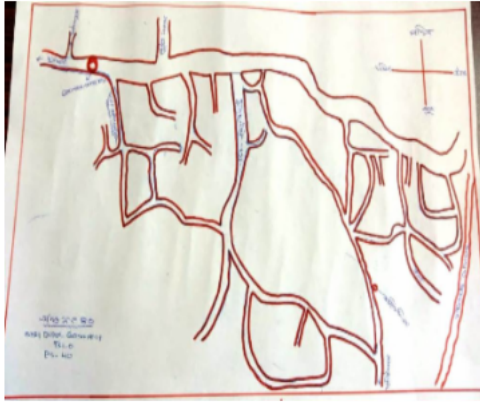

Nazri Naksha