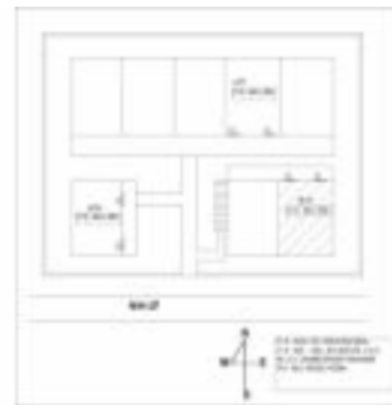

নিৰ্বাচক পঞ্জীয়ন বিষয়াৰ স্বাক্ষৰ

Nazri Naksha

Google Map View

Polling Station Building Front View

ভোটগ্ৰহন কেন্দ্ৰৰ সন্মুখৰ দৃশ্য

Cad View

Key MAP View

1 নাম : ভনীতা তালুকদাৰ স্বামীৰ নাম: বিজয়ী তালুকদাৰ ঘৰ নং : 5 বয়স : 27 লিঙ্গ : মহিলা	DZN4238747 ফটো উপলব্ধ	2 নাম : বিতোপন ঠাকুৰিয়া পিতাৰ নাম: বিৰেন ঠাকুৰিয়া ঘৰ নং : 10 বয়স : 30 লিঙ্গ : পুৰুষ	DZN4207668 ফটো উপলব্ধ	3 নাম : উসীতা দাস ঠাকুৰিয়া স্বামীৰ নাম: বিতোপন ঠাকুৰিয়া ঘৰ নং : 10 বয়স : 26 লিঙ্গ : মহিলা	DZN4236592 ফটো উপলব্ধ
4 নাম : গুনজিত ঠাকুৰীয়া পিতাৰ নাম: বিৰেন ঠাকুৰীয়া ঘৰ নং : 10 বয়স : 21 লিঙ্গ : পুৰুষ	INJ0043737 ফটো উপলব্ধ	5 নাম : বাধিকা দাস স্বামীৰ নাম: ঘনশ্যাম দাস ঘৰ নং : 11 বয়স : 62 লিঙ্গ : মহিলা	DZN2963533 ফটো উপলব্ধ	6 নাম : সুৰভী লহকৰ স্বামীৰ নাম: চন্দন দাস ঘৰ নং : 11 বয়স : 29 লিঙ্গ : মহিলা	INJ0008672 ফটো উপলব্ধ
7 নাম : দিপু তালুকদাৰ পিতাৰ নাম: উপেন তালুকদাৰ ঘৰ নং : 012 বয়স : 30 লিঙ্গ : পুৰুষ	DZN3828530 ফটো উপলব্ধ	8 নাম : জপী তালুকদাৰ পিতাৰ নাম: উপেন তালুকদাৰ ঘৰ নং : 12 বয়স : 27 লিঙ্গ : মহিলা	DZN4269106 ফটো উপলব্ধ	9 নাম : দিবা জ্যোতি তালুকদাৰ পিতাৰ নাম: উপেন তালুকদাৰ ঘৰ নং : 12 বয়স : 22 লিঙ্গ : পুৰুষ	DZN4269080 ফটো উপলব্ধ
10 নাম : গীতিমা ঠাকুৰীয়া পিতাৰ নাম: প্ৰনব ঠাকুৰীয়া ঘৰ নং : 15 বয়স : 20 লিঙ্গ : মহিলা	INJ0042259 ফটো উপলব্ধ	11 নাম : সুৰভি দাস পিতাৰ নাম: প্ৰদীপ দাস ঘৰ নং : 17 বয়স : 29 লিঙ্গ : মহিলা	DZN1222934 ফটো উপলব্ধ	12 নাম : অনিতা দাস স্বামীৰ নাম: অভিমান্য দাস ঘৰ নং : 17 বয়স : 27 লিঙ্গ : মহিলা	DZN1201441 ফটো উপলব্ধ
13 নাম : অংকুৰ দাস পিতাৰ নাম: প্ৰদীপ দাস ঘৰ নং : 17 বয়স : 26 লিঙ্গ : পুৰুষ	DZN1222918 ফটো উপলব্ধ	14 নাম : শিবানী দাস পিতাৰ নাম: অজিত দাস ঘৰ নং : 17 বয়স : 22 লিঙ্গ : মহিলা	DZN1269505 ফটো উপলব্ধ	E 15 নাম : ভবেন্দ্ৰ নাথ তালুকদাৰ পিতাৰ নাম: চন্দ্ৰকান্ত তালুকদাৰ ঘৰ নং : 15 বয়স : 25 লিঙ্গ : পুৰুষ	DZN2963873 ফটো উপলব্ধ
16 নাম : মিত তালুকদাৰ স্বামীৰ নাম: দিগন্ত তালুকদাৰ ঘৰ নং : 18 বয়স : 34 লিঙ্গ : মহিলা	DZN4002523 ফটো উপলব্ধ	17 নাম : অসিম ডেকা পিতাৰ নাম: সোণা বাম ডেকা ঘৰ নং : 23 বয়স : 29 লিঙ্গ : পুৰুষ	DZN4076444 ফটো উপলব্ধ	18 নাম : হিৰামণি দাস পিতাৰ নাম: সোনা বাম ডেকা ঘৰ নং : 23 বয়স : 25 লিঙ্গ : মহিলা	DZN4076428 ফটো উপলব্ধ
19 নাম : বিনিতা ডেকা পিতাৰ নাম: হৰি ডেকা ঘৰ নং : 29 বয়স : 25 লিঙ্গ : মহিলা	DZN3796778 ফটো উপলব্ধ	20 নাম : পিংকী ডেকা পিতাৰ নাম: বিষ্ণু ডেকা ঘৰ নং : 32 বয়স : 26 লিঙ্গ : মহিলা	DZN4076212 ফটো উপলব্ধ	21 নাম : অনিতা বৰুৱা ডেকা স্বামীৰ নাম: চন্দন ডেকা ঘৰ নং : 35 বয়স : 38 লিঙ্গ : মহিলা	DZN4153151 ফটো উপলব্ধ
22 নাম : কৃষ্ণা ডেকা পিতাৰ নাম: ভোগীৰাম ডেকা ঘৰ নং : 39 বয়স : 35 লিঙ্গ : মহিলা	DZN1462399 ফটো উপলব্ধ	23 নাম : জয়দেৱ নাথ পিতাৰ নাম: দগুধৰ নাথ ঘৰ নং : 40 বয়স : 25 লিঙ্গ : পুৰুষ	DZN1708122 ফটো উপলব্ধ	24 নাম : মানব দাস পিতাৰ নাম: জগদীশ দাস ঘৰ নং : 41 বয়স : 25 লিঙ্গ : পুৰুষ	DZN4076238 ফটো উপলব্ধ
25 নাম : নাৰায়ণ দাস পিতাৰ নাম: জগদীশ দাস ঘৰ নং : 42 বয়স : 22 লিঙ্গ : পুৰুষ	DZN1362185 ফটো উপলব্ধ	26 নাম : ৰঞ্জন ডেকা মাতৃৰ নাম: আৰতী ডেকা ঘৰ নং : 42 বয়স : 21 লিঙ্গ : পুৰুষ	DZN4354395 ফটো উপলব্ধ	27 নাম : পৰাগ তালুকদাৰ পিতাৰ নাম: প্ৰহ্লাদ তালুকদাৰ ঘৰ নং : 52 বয়স : 22 লিঙ্গ : পুৰুষ	DZN1657105 ফটো উপলব্ধ
28 নাম : জোন ঠাকুৰিয়া পিতাৰ নাম: ৰবেন ঠাকুৰিয়া ঘৰ নং : 68 বয়স : 25 লিঙ্গ : পুৰুষ	DZN3796612 ফটো উপলব্ধ	29 নাম : ৰাতুল তালুকদাৰ পিতাৰ নাম: দীপক তালুকদাৰ ঘৰ নং : 98 বয়স : 24 লিঙ্গ : পুৰুষ	DZN3798337 ফটো উপলব্ধ	30 নাম : অংকুৰ দাস পিতাৰ নাম: দিনেশ্বৰ দাস ঘৰ নং : 98 বয়স : 26 লিঙ্গ : পুৰুষ	DZN3802105 ফটো উপলব্ধ