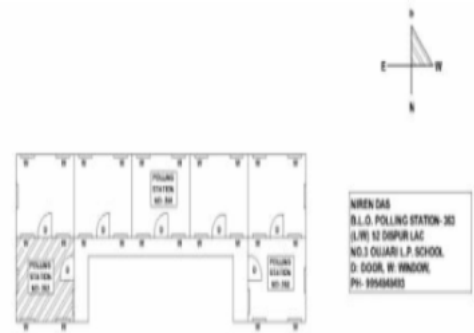

নিৰ্বাচক পঞ্জীয়ন বিষয়াৰ স্বাক্ষৰ

Nazri Naksha

Google Map View

Polling Station Building Front View

ভোটগ্ৰহন কেন্দ্ৰৰ সন্মুখৰ দৃশ্য

Cad View

Key MAP View

1 নাম : মালতী খাৰীয়া স্বামীৰ নাম: মাধব খাৰীয়া ঘৰ নং : 1 বয়স : 71 লিঙ্গ : মহিলা	DZN3034637 ফটো উপলব্ধ	2 নাম : ফুকন চন্দ্ৰ মেধি পিতাৰ নাম: সন্তুৰাম মেধি ঘৰ নং : 01 বয়স : 59 লিঙ্গ : পুৰুষ	DZN3034568 ফটো উপলব্ধ	3 নাম : উমানন্দ ডেকা পিতাৰ নাম: মহেন্দ্ৰ ডেকা ঘৰ নং : 1 বয়স : 54 লিঙ্গ : পুৰুষ	DZN3034604 ফটো উপলব্ধ
4 নাম : ৰোহিনী মেধি পিতাৰ নাম: সন্তুৰাম মেধি ঘৰ নং : 1 বয়স : 52 লিঙ্গ : মহিলা	DZN3034580 ফটো উপলব্ধ	5 নাম : প্ৰেমনাথ খাৰীয়া পিতাৰ নাম: মাধব খাৰীয়া ঘৰ নং : 1 বয়স : 52 লিঙ্গ : পুৰুষ	DZN3034648 ফটো উপলব্ধ	6 নাম : তীৰ্থৰাম মেধি পিতাৰ নাম: সন্তুৰাম মেধি ঘৰ নং : 1 বয়স : 50 লিঙ্গ : পুৰুষ	DZN3034591 ফটো উপলব্ধ
7 নাম : হৰেশ্বৰী মেধি পিতাৰ নাম: সন্তুৰাম মেধি ঘৰ নং : 1 বয়স : 47 লিঙ্গ : মহিলা	DZN3034615 ফটো উপলব্ধ	8 নাম : যতীন মেধি পিতাৰ নাম: সন্তুৰাম মেধি ঘৰ নং : 1 বয়স : 45 লিঙ্গ : পুৰুষ	DZN3034626 ফটো উপলব্ধ	9 নাম : অনিতা খাৰীয়া স্বামীৰ নাম: প্ৰেমনাথ খাৰীয়া ঘৰ নং : 1 বয়স : 44 লিঙ্গ : মহিলা	DZN3034659 ফটো উপলব্ধ
10 নাম : দেৱজিত মেধি পিতাৰ নাম: ফুকন মেধি ঘৰ নং : 1 বয়স : 27 লিঙ্গ : পুৰুষ	DZN1170257 ফটো উপলব্ধ	11 নাম : চম্পা খাৰীয়া পিতাৰ নাম: মাধব খাৰীয়া ঘৰ নং : 1 বয়স : 23 লিঙ্গ : মহিলা	DZN4125548 ফটো উপলব্ধ	12 নাম : মুনিন্দ্ৰ খাৰীয়া পিতাৰ নাম: প্ৰেমনাথ খাৰীয়া ঘৰ নং : 001 বয়স : 20 লিঙ্গ : পুৰুষ	INJ0028985 ফটো উপলব্ধ
13 নাম : সুপল খাৰীয়া পিতাৰ নাম: চমা খাৰীয়া ঘৰ নং : 2 বয়স : 71 লিঙ্গ : পুৰুষ	DZN3034682 ফটো উপলব্ধ	14 নাম : শাউনী খাৰীয়া স্বামীৰ নাম: সুপল খাৰীয়া ঘৰ নং : 2 বয়স : 66 লিঙ্গ : মহিলা	DZN3034693 ফটো উপলব্ধ	15 নাম : পখিলা মেধি স্বামীৰ নাম: ৰজত মেধি ঘৰ নং : 2 বয়স : 64 লিঙ্গ : মহিলা	DZN3034660 ফটো উপলব্ধ
16 নাম : প্ৰমিলা মেধি স্বামীৰ নাম: ফুকন চন্দ্ৰ মেধি ঘৰ নং : 02 বয়স : 49 লিঙ্গ : মহিলা	DZN3034579 ফটো উপলব্ধ	17 নাম : বসন্তৰাম মেধি পিতাৰ নাম: ৰজত মেধি ঘৰ নং : 2 বয়স : 40 লিঙ্গ : পুৰুষ	DZN3034671 ফটো উপলব্ধ	18 নাম : মনিমালা মেধী স্বামীৰ নাম: বসন্ত মেধী ঘৰ নং : 2 বয়স : 39 লিঙ্গ : মহিলা	DZN3651067 ফটো উপলব্ধ
19 নাম : বলেন মেধী পিতাৰ নাম: ৰজত মেধী ঘৰ নং : 2 বয়স : 35 লিঙ্গ : পুৰুষ	DZN3651205 ফটো উপলব্ধ	20 নাম : মানসজ্যোতি মেধী পিতাৰ নাম: ৰজত মেধী ঘৰ নং : 2 বয়স : 32 লিঙ্গ : পুৰুষ	DZN3651114 ফটো উপলব্ধ	21 নাম : জোনালী খাৰীয়া পিতাৰ নাম: চুপল খাৰীয়া ঘৰ নং : 2 বয়স : 32 লিঙ্গ : মহিলা	DZN3038479 ফটো উপলব্ধ
22 নাম : গীতাজুলী খাৰীয়া পিতাৰ নাম: চুপল খাৰীয়া ঘৰ নং : 2 বয়স : 30 লিঙ্গ : মহিলা	DZN0555284 ফটো উপলব্ধ	23 নাম : ৰমেশ মেধি পিতাৰ নাম: উমা মেধি ঘৰ নং : 0 বয়স : 69 লিঙ্গ : পুৰুষ	DZN3034706 ফটো উপলব্ধ	24 নাম : লাবন্য মেধি স্বামীৰ নাম: ৰমেশ মেধি ঘৰ নং : 0 বয়স : 59 লিঙ্গ : মহিলা	DZN3034717 ফটো উপলব্ধ
25 নাম : হিৰেন চন্দ্ৰ মেধী পিতাৰ নাম: ৰমেশ মেধী ঘৰ নং : 0 বয়স : 37 লিঙ্গ : পুৰুষ	DZN3651147 ফটো উপলব্ধ	26 নাম : নয়নতৰা মেধী স্বামীৰ নাম: নৃপেন মেধী ঘৰ নং : 0 বয়স : 35 লিঙ্গ : মহিলা	DZN3651023 ফটো উপলব্ধ	27 নাম : অৰ্পণ মেধি পিতাৰ নাম: ৰমেশ মেধি ঘৰ নং : 0 বয়স : 33 লিঙ্গ : পুৰুষ	DZN3038286 ফটো উপলব্ধ
R 28 নাম : দীপামণি মেধি পিতাৰ নাম: পুষ্পেন্দ্ৰ মেধি ঘৰ নং : 0 বয়স : 82 লিঙ্গ : মহিলা	DZN3651385 ফটো উপলব্ধ	E 29 নাম : যমুনা মেধি স্বামীৰ নাম: বজ্জিচৰণ মেধি ঘৰ নং : 8 বয়স : 86 লিঙ্গ : মহিলা	DZN3036495 ফটো উপলব্ধ	30 নাম : কানাইলাল গোৱালা পিতাৰ নাম: লক্ষীৰাম গোৱালা ঘৰ নং : 8 বয়স : 81 লিঙ্গ : পুৰুষ	DZN3034773 ফটো উপলব্ধ