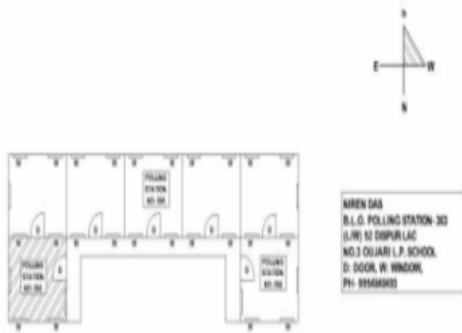

নিৰ্বাচক পঞ্জীয়ন বিষয়াৰ স্বাক্ষৰ

Nazri Naksha

Google Map View

Polling Station Building Front View

ভোটগ্ৰহন কেন্দ্ৰৰ সন্মুখৰ দৃশ্য

Cad View

Key MAP View

1 নাম : মালতী খাৰীয়া স্বামীৰ নাম: মাধব খাৰীয়া ঘৰ নং : 1 বয়স : 71 লিঙ্গ : মহিলা	DZN3034637 ফটো উপলব্ধ	2 নাম : ফুকন চন্দ্ৰ মেধি পিতাৰ নাম: সন্তুৰাম মেধি ঘৰ নং : 01 বয়স : 59 লিঙ্গ : পুৰুষ	DZN3034568 ফটো উপলব্ধ	3 নাম : উমানন্দ ডেকা পিতাৰ নাম: মহেন্দ্ৰ ডেকা ঘৰ নং : 1 বয়স : 54 লিঙ্গ : পুৰুষ	DZN3034604 ফটো উপলব্ধ
4 নাম : ৰোহিনী মেধি পিতাৰ নাম: সন্তুৰাম মেধি ঘৰ নং : 1 বয়স : 52 লিঙ্গ : মহিলা	DZN3034580 ফটো উপলব্ধ	5 নাম : প্ৰেমনাথ খাৰীয়া পিতাৰ নাম: মাধব খাৰীয়া ঘৰ নং : 1 বয়স : 52 লিঙ্গ : পুৰুষ	DZN3034648 ফটো উপলব্ধ	6 নাম : তীৰ্থৰাম মেধি পিতাৰ নাম: সন্তুৰাম মেধি ঘৰ নং : 1 বয়স : 50 লিঙ্গ : পুৰুষ	DZN3034591 ফটো উপলব্ধ
7 নাম : হৰেশ্বৰী মেধি পিতাৰ নাম: সন্তুৰাম মেধি ঘৰ নং : 1 বয়স : 47 লিঙ্গ : মহিলা	DZN3034615 ফটো উপলব্ধ	8 নাম : যতীন মেধি পিতাৰ নাম: সন্তুৰাম মেধি ঘৰ নং : 1 বয়স : 45 লিঙ্গ : পুৰুষ	DZN3034626 ফটো উপলব্ধ	9 নাম : অনিতা খাৰীয়া স্বামীৰ নাম: প্ৰেমনাথ খাৰীয়া ঘৰ নং : 1 বয়স : 44 লিঙ্গ : মহিলা	DZN3034659 ফটো উপলব্ধ
10 নাম : দেৱজিত মেধি পিতাৰ নাম: ফুকন মেধি ঘৰ নং : 1 বয়স : 27 লিঙ্গ : পুৰুষ	DZN1170257 ফটো উপলব্ধ	11 নাম : চম্পা খাৰীয়া পিতাৰ নাম: মাধব খাৰীয়া ঘৰ নং : 1 বয়স : 23 লিঙ্গ : মহিলা	DZN4125548 ফটো উপলব্ধ	12 নাম : মুনিন্দ্ৰ খাৰীয়া পিতাৰ নাম: প্ৰেমনাথ খাৰীয়া ঘৰ নং : 001 বয়স : 20 লিঙ্গ : পুৰুষ	INJ0028985 ফটো উপলব্ধ
13 নাম : সুপল খাৰীয়া পিতাৰ নাম: চমা খাৰীয়া ঘৰ নং : 2 বয়স : 71 লিঙ্গ : পুৰুষ	DZN3034682 ফটো উপলব্ধ	14 নাম : শাউনী খাৰীয়া স্বামীৰ নাম: সুপল খাৰীয়া ঘৰ নং : 2 বয়স : 66 লিঙ্গ : মহিলা	DZN3034693 ফটো উপলব্ধ	15 নাম : পখিলা মেধি স্বামীৰ নাম: ৰজত মেধি ঘৰ নং : 2 বয়স : 64 লিঙ্গ : মহিলা	DZN3034660 ফটো উপলব্ধ
16 নাম : প্ৰমিলা মেধি স্বামীৰ নাম: ফুকন চন্দ্ৰ মেধি ঘৰ নং : 02 বয়স : 49 লিঙ্গ : মহিলা	DZN3034579 ফটো উপলব্ধ	17 নাম : বসন্তৰাম মেধি পিতাৰ নাম: ৰজত মেধি ঘৰ নং : 2 বয়স : 40 লিঙ্গ : পুৰুষ	DZN3034671 ফটো উপলব্ধ	18 নাম : মনিমালা মেধী স্বামীৰ নাম: বসন্ত মেধী ঘৰ নং : 2 বয়স : 39 লিঙ্গ : মহিলা	DZN3651067 ফটো উপলব্ধ
19 নাম : বলেন মেধী পিতাৰ নাম: ৰজত মেধী ঘৰ নং : 2 বয়স : 35 লিঙ্গ : পুৰুষ	DZN3651205 ফটো উপলব্ধ	20 নাম : মানসজ্যোতি মেধী পিতাৰ নাম: ৰজত মেধী ঘৰ নং : 2 বয়স : 32 লিঙ্গ : পুৰুষ	DZN3651114 ফটো উপলব্ধ	21 নাম : জোনালী খাৰীয়া পিতাৰ নাম: চুপল খাৰীয়া ঘৰ নং : 2 বয়স : 32 লিঙ্গ : মহিলা	DZN3038479 ফটো উপলব্ধ
22 নাম : গীতাজুলী খাৰীয়া পিতাৰ নাম: চুপল খাৰীয়া ঘৰ নং : 2 বয়স : 30 লিঙ্গ : মহিলা	DZN0555284 ফটো উপলব্ধ	23 নাম : ৰমেশ মেধি পিতাৰ নাম: উমা মেধি ঘৰ নং : 0 বয়স : 69 লিঙ্গ : পুৰুষ	DZN3034706 ফটো উপলব্ধ	24 নাম : লাবন্য মেধি স্বামীৰ নাম: ৰমেশ মেধি ঘৰ নং : 0 বয়স : 59 লিঙ্গ : মহিলা	DZN3034717 ফটো উপলব্ধ
25 নাম : হিৰেন চন্দ্ৰ মেধী পিতাৰ নাম: ৰমেশ মেধী ঘৰ নং : 0 বয়স : 37 লিঙ্গ : পুৰুষ	DZN3651147 ফটো উপলব্ধ	26 নাম : নয়নতৰা মেধী স্বামীৰ নাম: নৃপেন মেধী ঘৰ নং : 0 বয়স : 35 লিঙ্গ : মহিলা	DZN3651023 ফটো উপলব্ধ	27 নাম : অৰ্পণ মেধি পিতাৰ নাম: ৰমেশ মেধি ঘৰ নং : 0 বয়স : 33 লিঙ্গ : পুৰুষ	DZN3038286 ফটো উপলব্ধ
R 28 নাম : দীপামণি মেধি পিতাৰ নাম: পুষ্পেন্দ্ৰ মেধি ঘৰ নং : 0 বয়স : 82 লিঙ্গ : মহিলা	DZN3651385 ফটো উপলব্ধ	E 29 নাম : যমুনা মেধি স্বামীৰ নাম: বজ্জিচৰণ মেধি ঘৰ নং : 8 বয়স : 86 লিঙ্গ : মহিলা	DZN3036495 ফটো উপলব্ধ	30 নাম : কানাইলাল গোৱালা পিতাৰ নাম: লক্ষীৰাম গোৱালা ঘৰ নং : 8 বয়স : 81 লিঙ্গ : পুৰুষ	DZN3034773 ফটো উপলব্ধ